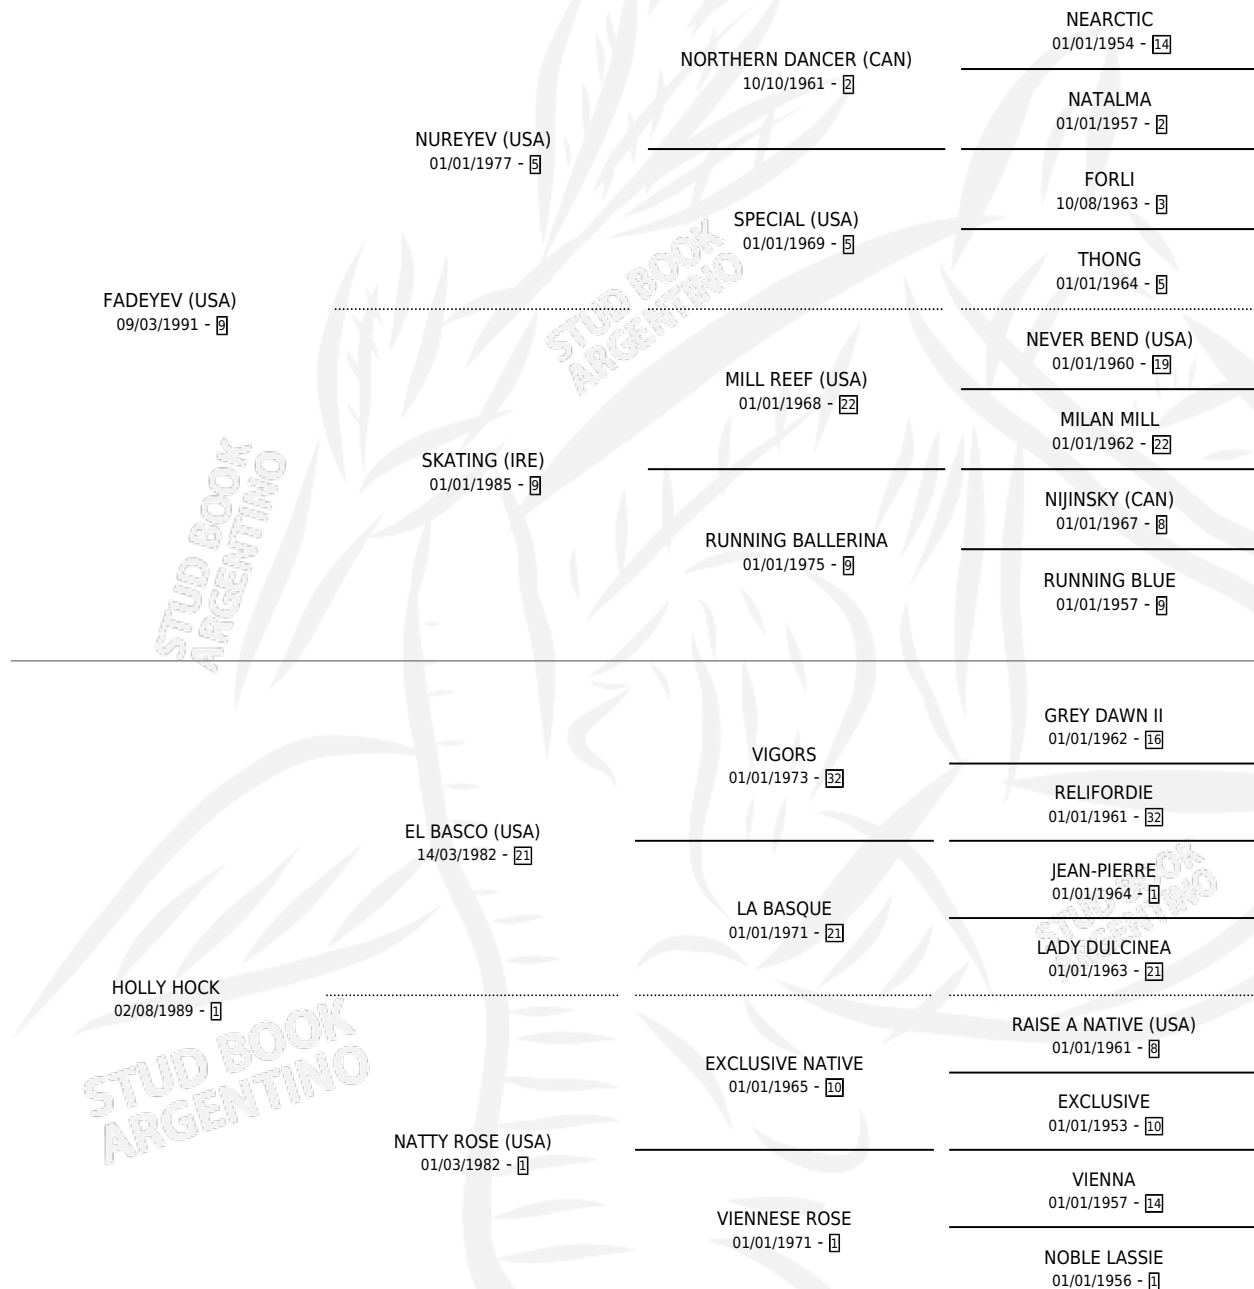

Lugar de nacimiento: De La Pomme

Criador: De La Pomme

~

HIJOS

	MACHOS	HEMBRAS
2 NACIERON	2	0

SIN ACTUACIONES

PEDIGREE

CAMPAÑA

Solo carreras oficiales de Argentina

POR EDAD

EDAD	CC	1°	2°	3°	4°	5°	NP	CLC	CLG	CLCG1	CLGG1	IMPORTE	GANANCIA / CC
3 AÑOS	5	1	0	1	0	0	3	0	0	0	0	\$6,148	\$1,230
4 AÑOS	2	0	0	0	0	0	2	0	0	0	0	\$0	\$0
TOTALES	7	1	0	1	0	0	5	0	0	0	0	\$6,148	\$878
%		14.3%	0.0%	14.3%	0.0%	0.0%	71.4%	0.0%	0.0%	0.0%	0.0%		