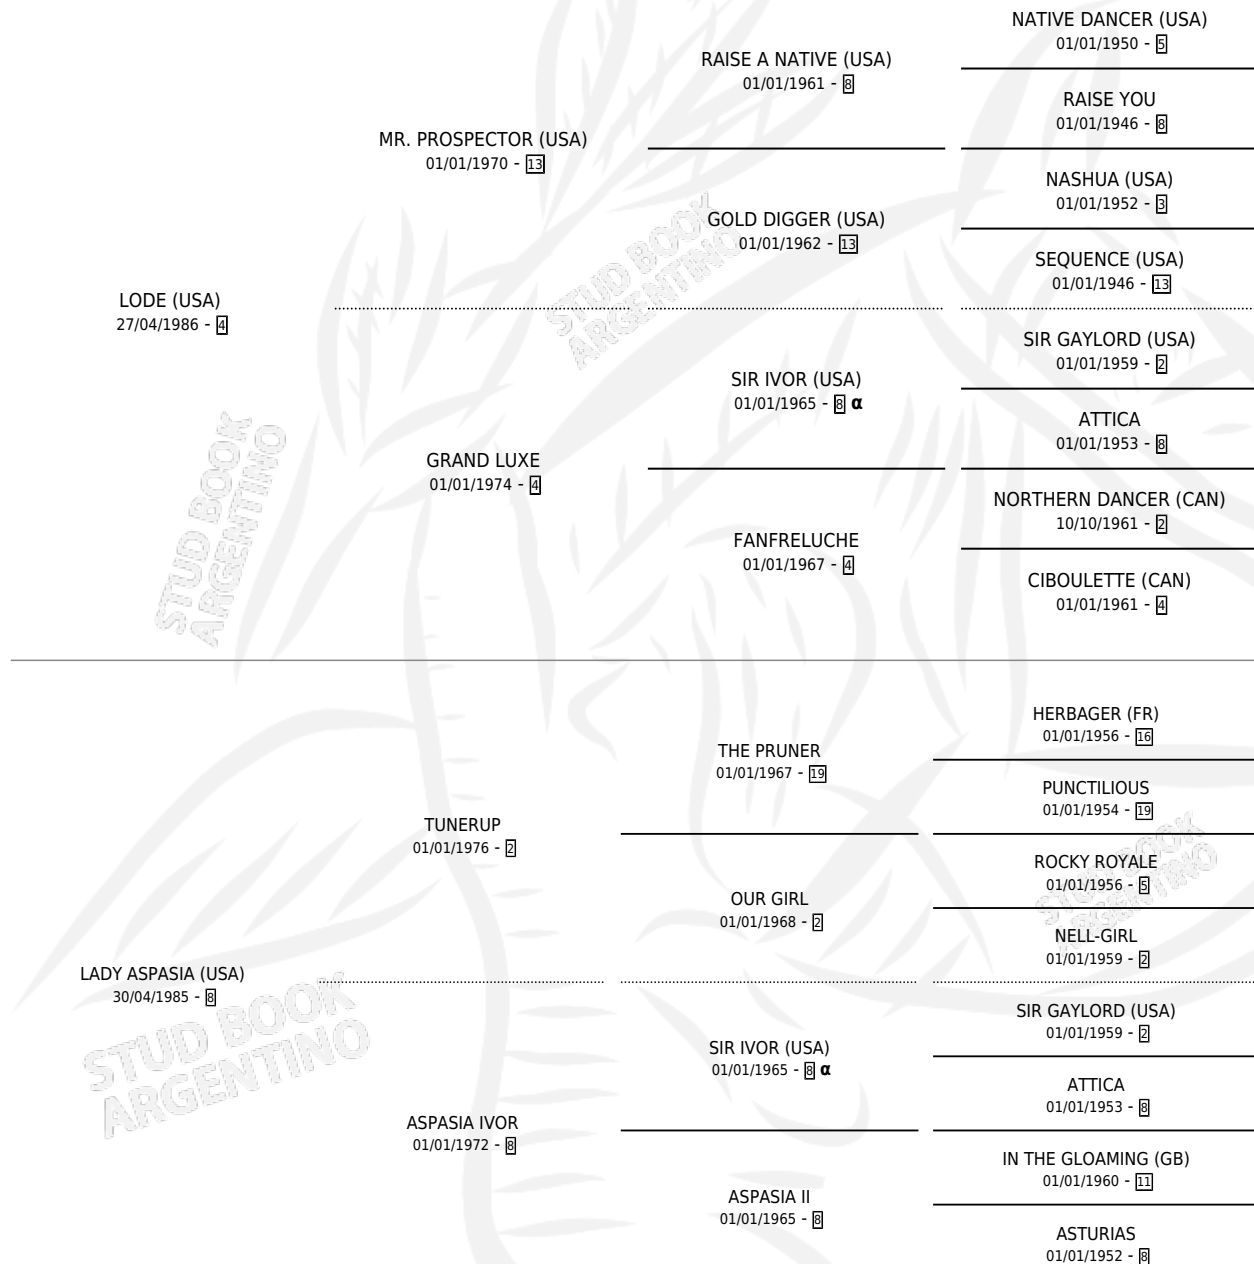

LOIBERICA

por **LODE (USA)** y **LADY ASPASIA (USA)** por **TUNERUP**

Argentina · Hembra · Alazan · SP · 24/09/1998
Familia 8-j · Volumen 36

ESTADO

TIPIFICACIÓN SANGUÍNEA	✓
TIPIFICACIÓN POR ADN	✓
PASAPORTE	X
IDENTIFICACIÓN POR MICROCHIP	X
REPRODUCTOR	✓

Lugar de nacimiento: De La Pomme

Criador: De La Pomme

~

HIJOS

	MACHOS	HEMBRAS
5 NACIERON	4	1
3 CORRIERON	2	1
2 GANARON	2	0
0 GANADORES CL	0 GANADORES GR	0 GANADORES G1

PEDIGREE

INBREEDING : **α**

CAMPAÑA

Solo carreras oficiales de Argentina

POR EDAD

EDAD	CC	1°	2°	3°	4°	5°	NP	CLC	CLG	CLCG1	CLGG1	IMPORTE	GANANCIA / CC
2 AÑOS	1	0	0	1	0	0	0	1	0	0	0	\$990	\$990
3 AÑOS	2	1	0	0	0	0	1	0	0	0	0	\$5,565	\$2,783
TOTALES	3	1	0	1	0	0	1	1	0	0	0	\$6,555	\$2,185
%		33.3%	0.0%	33.3%	0.0%	0.0%	33.3%	33.3%	0.0%	0.0%	0.0%		

SERVICIOS

Servicios 8 / Nacimientos 5 / Efectividad 62.50%

PADRILLO	PRODUCTO	CRIADOR	1ER SERVICIO	ÚLTIMO SERVICIO
HONOUR AND GLORY (USA)	BUENA COMPAÑIA (H ZD, 03/11/2009)	DE LA POMME	25/11/2008	25/11/2008
THUNDER GULCH (USA)	EL COFRE (M A, 06/11/2008)	DE LA POMME	21/11/2007	21/11/2007
THUNDER GULCH (USA)	MESUT (M A, 17/07/2007)	DE LA POMME	06/08/2006	06/08/2006
HENNESSY (USA)	∅		24/11/2005	24/11/2005
THUNDER GULCH (USA)	MUY BUSCADO (M A, 05/11/2005)	DE LA POMME	20/11/2004	20/11/2004
HONOUR AND GLORY (USA)	NICAULI (M ZC, 27/10/2004)	DE LA POMME	09/11/2003	09/11/2003
SALT LAKE (USA)	∅		26/08/2003	15/09/2003
ROMANOV (IRE)	∅		03/09/2002	03/09/2002