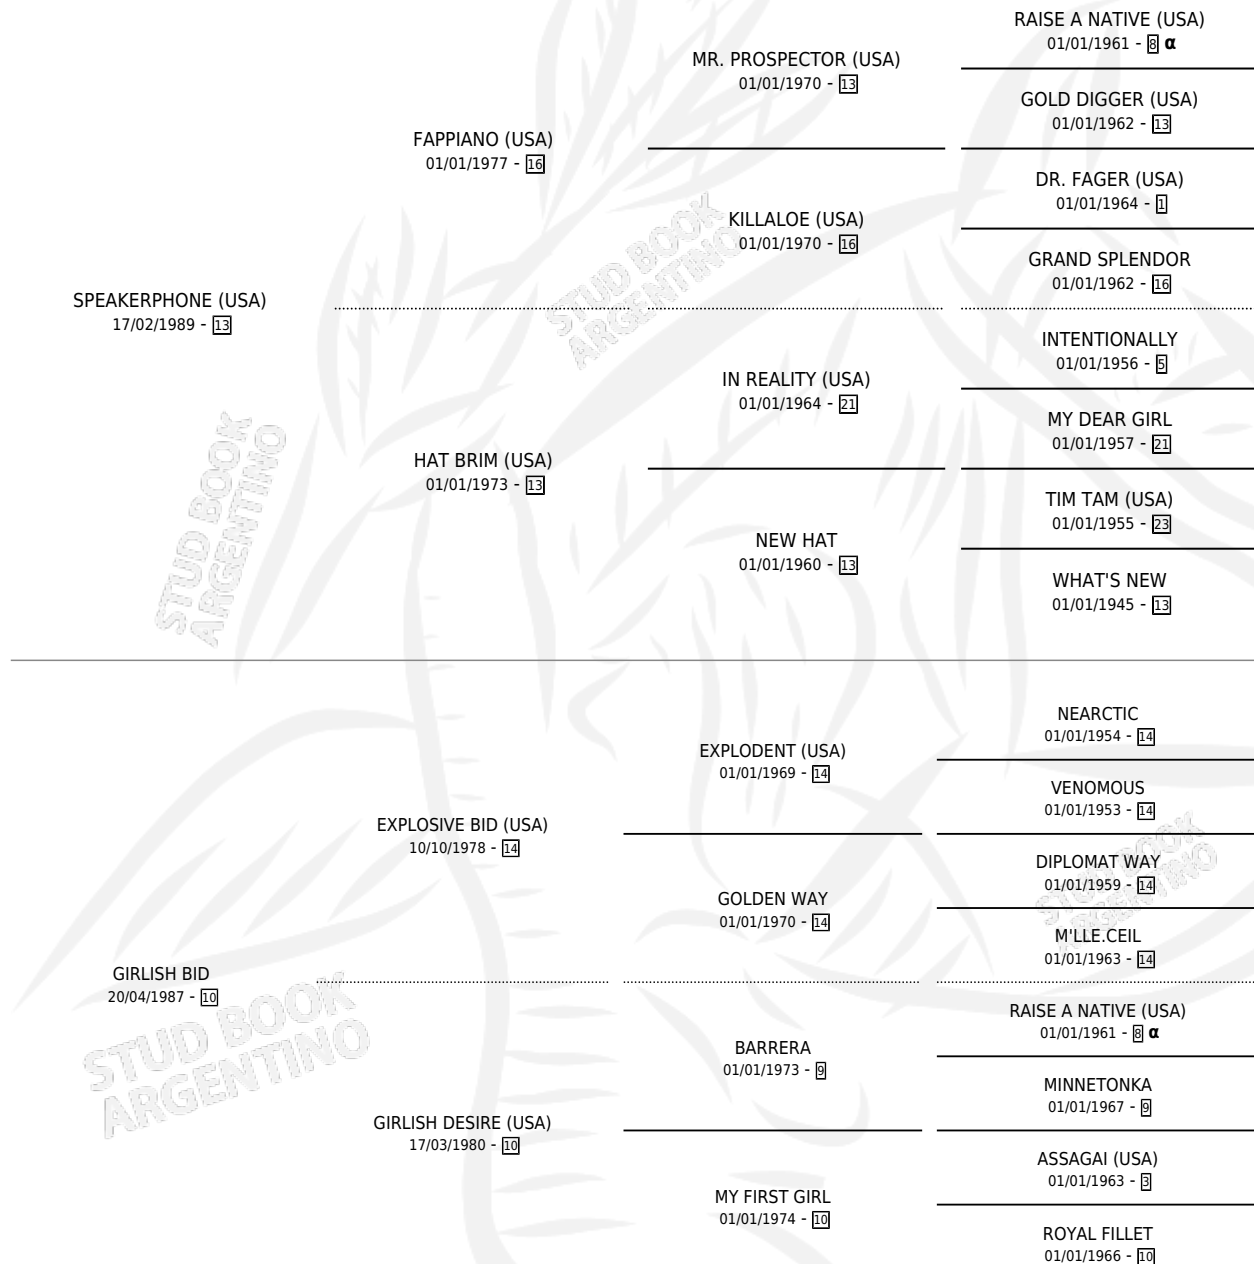

Lugar de nacimiento: De La Pomme

Criador: De La Pomme

~

HIJOS

	MACHOS	HEMBRAS
5 NACIERON	3	2
3 CORRIERON	2	1
2 GANARON	2	0
0 GANADORES CL	0 GANADORES GR	0 GANADORES G1

PEDIGREE

INBREEDING : α

EXPORTACIÓN / IMPORTACIÓN