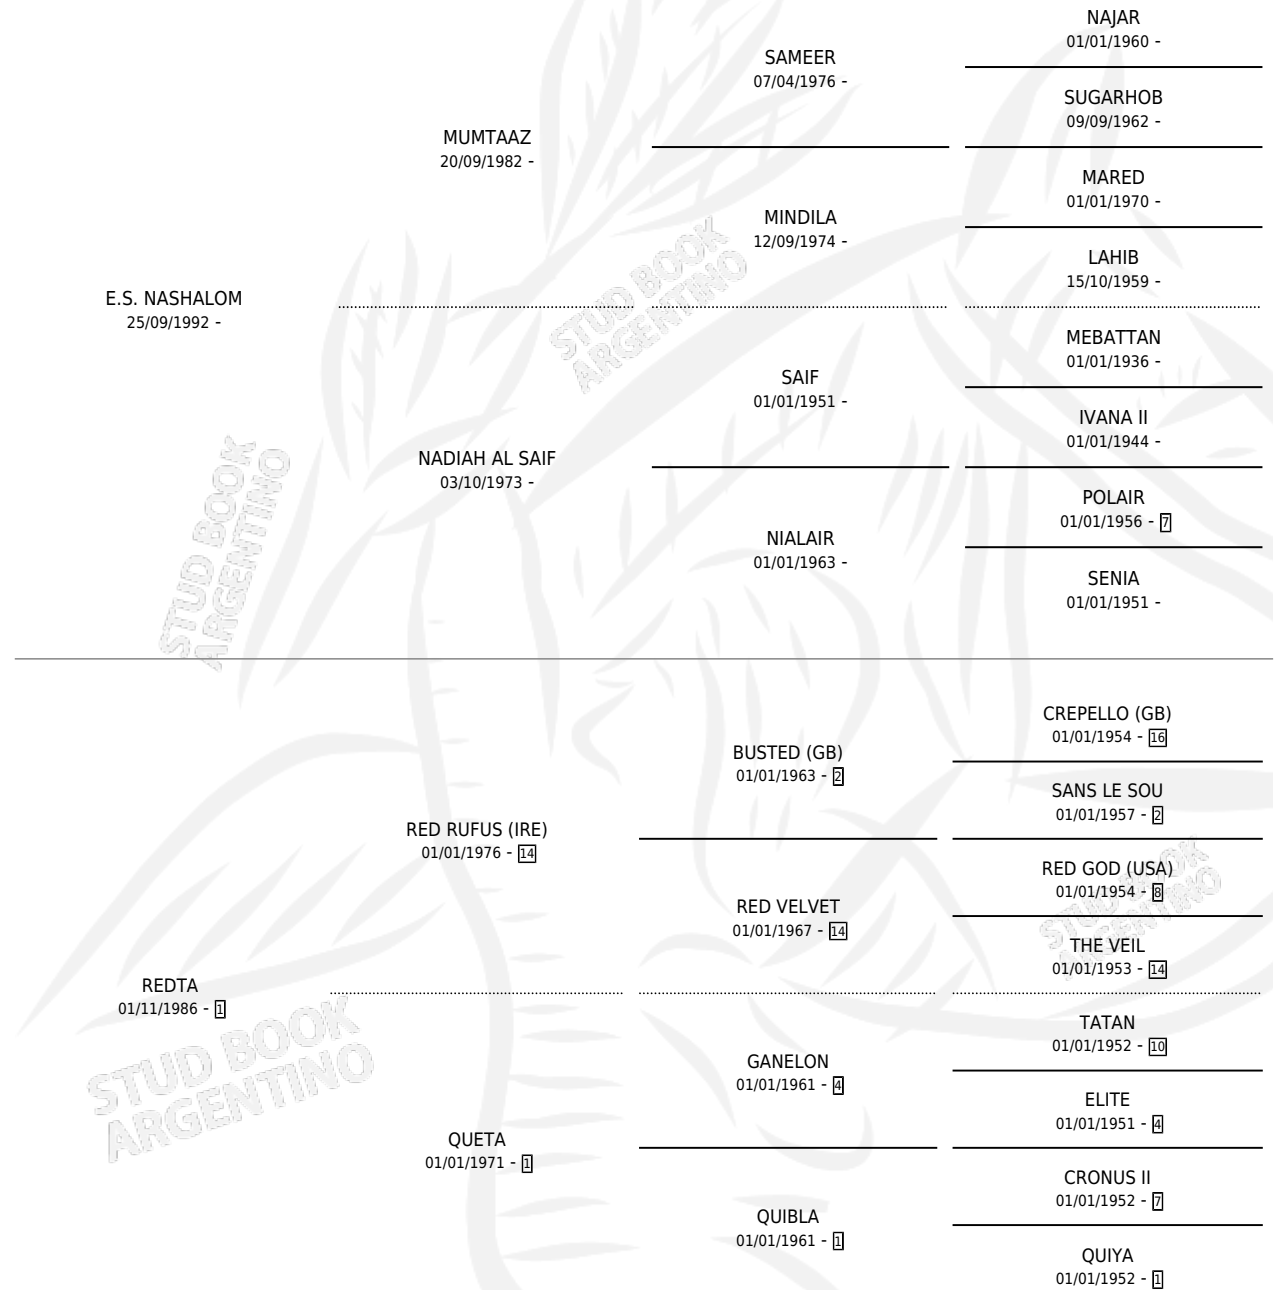

CAL PATAGONIA

por E.S. NASHALOM y REDTA por RED RUFUS (IRE)

Argentina · Hembra · Zaino Doradillo · AA · 06/10/1998
Familia 1-e · Volumen 36

ESTADO

TIPIFICACIÓN SANGUÍNEA	✓
TIPIFICACIÓN POR ADN	✓
PASAPORTE	✓
IDENTIFICACIÓN POR MICROCHIP	X
REPRODUCTOR	✓

Lugar de nacimiento: Cal Ramon

Criador: Serra Patricia

~

HIJOS

	MACHOS	HEMBRAS
10 NACIERON	7	3
SIN ACTUACIONES		

PEDIGREE