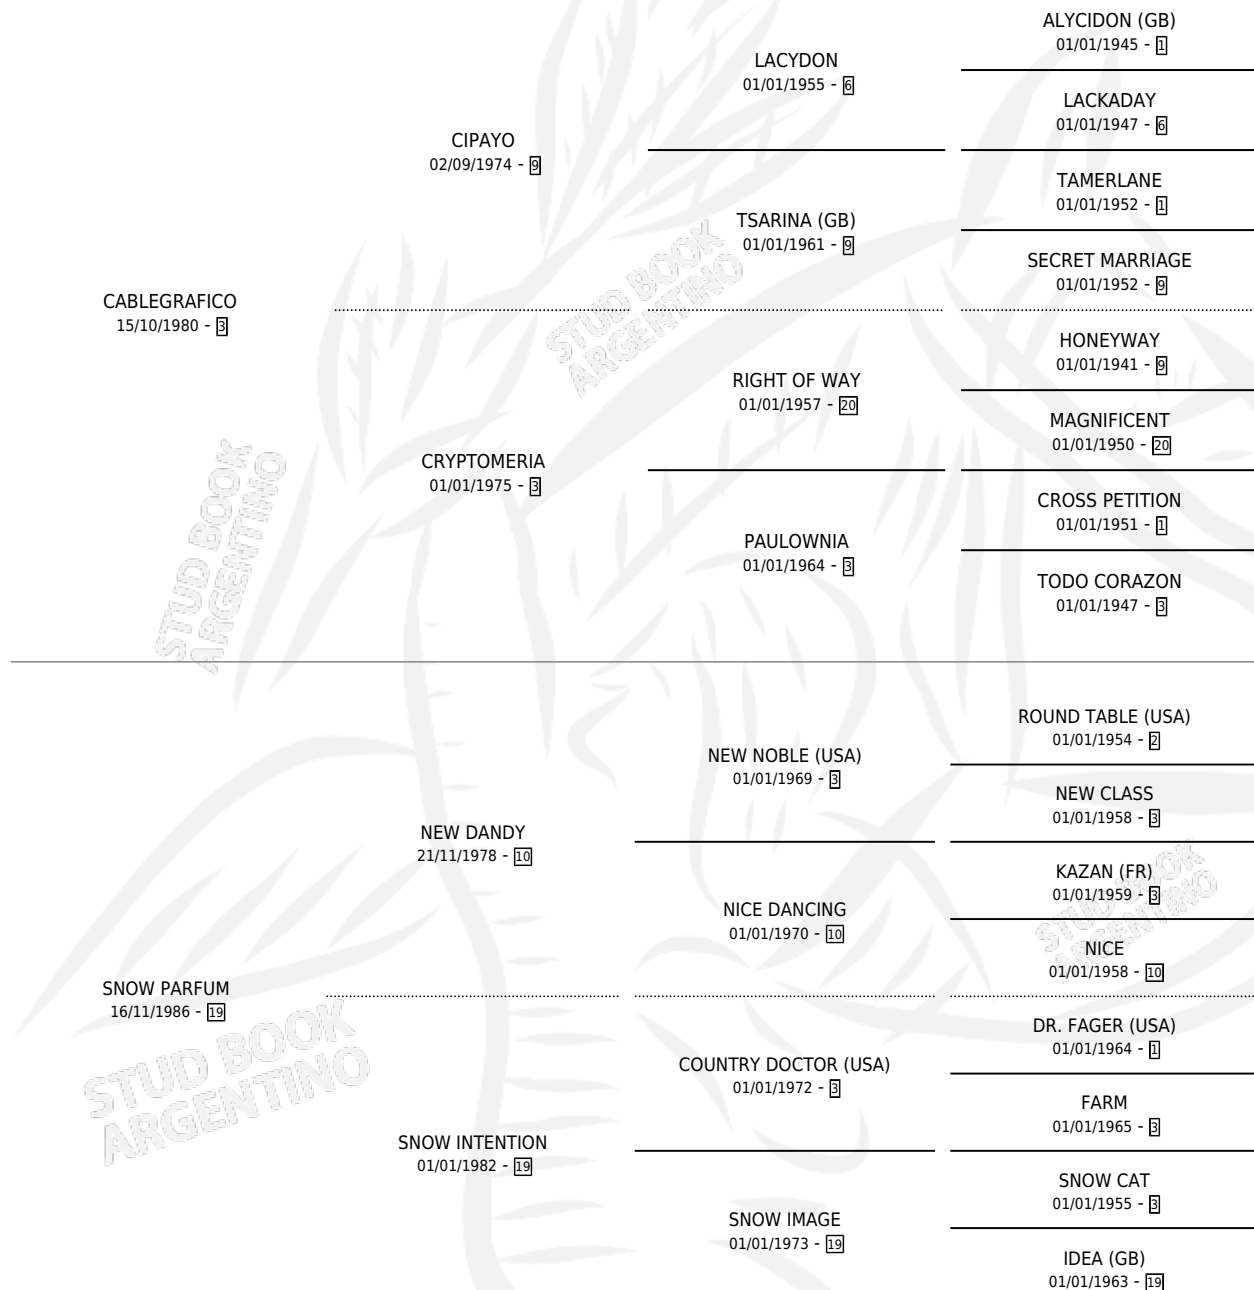

LADY PARFUM

por CABLEGRAFICO y SNOW PARFUM por NEW DANDY

Argentina · Hembra · Alazan · SP · 26/09/1998
Familia 19 · Volumen 36

ESTADO

TIPIFICACIÓN SANGUÍNEA	X
TIPIFICACIÓN POR ADN	X
PASAPORTE	X
IDENTIFICACIÓN POR MICROCHIP	X
REPRODUCTOR	X

Lugar de nacimiento: Wild Horse

Criador: Sin dato

PEDIGREE