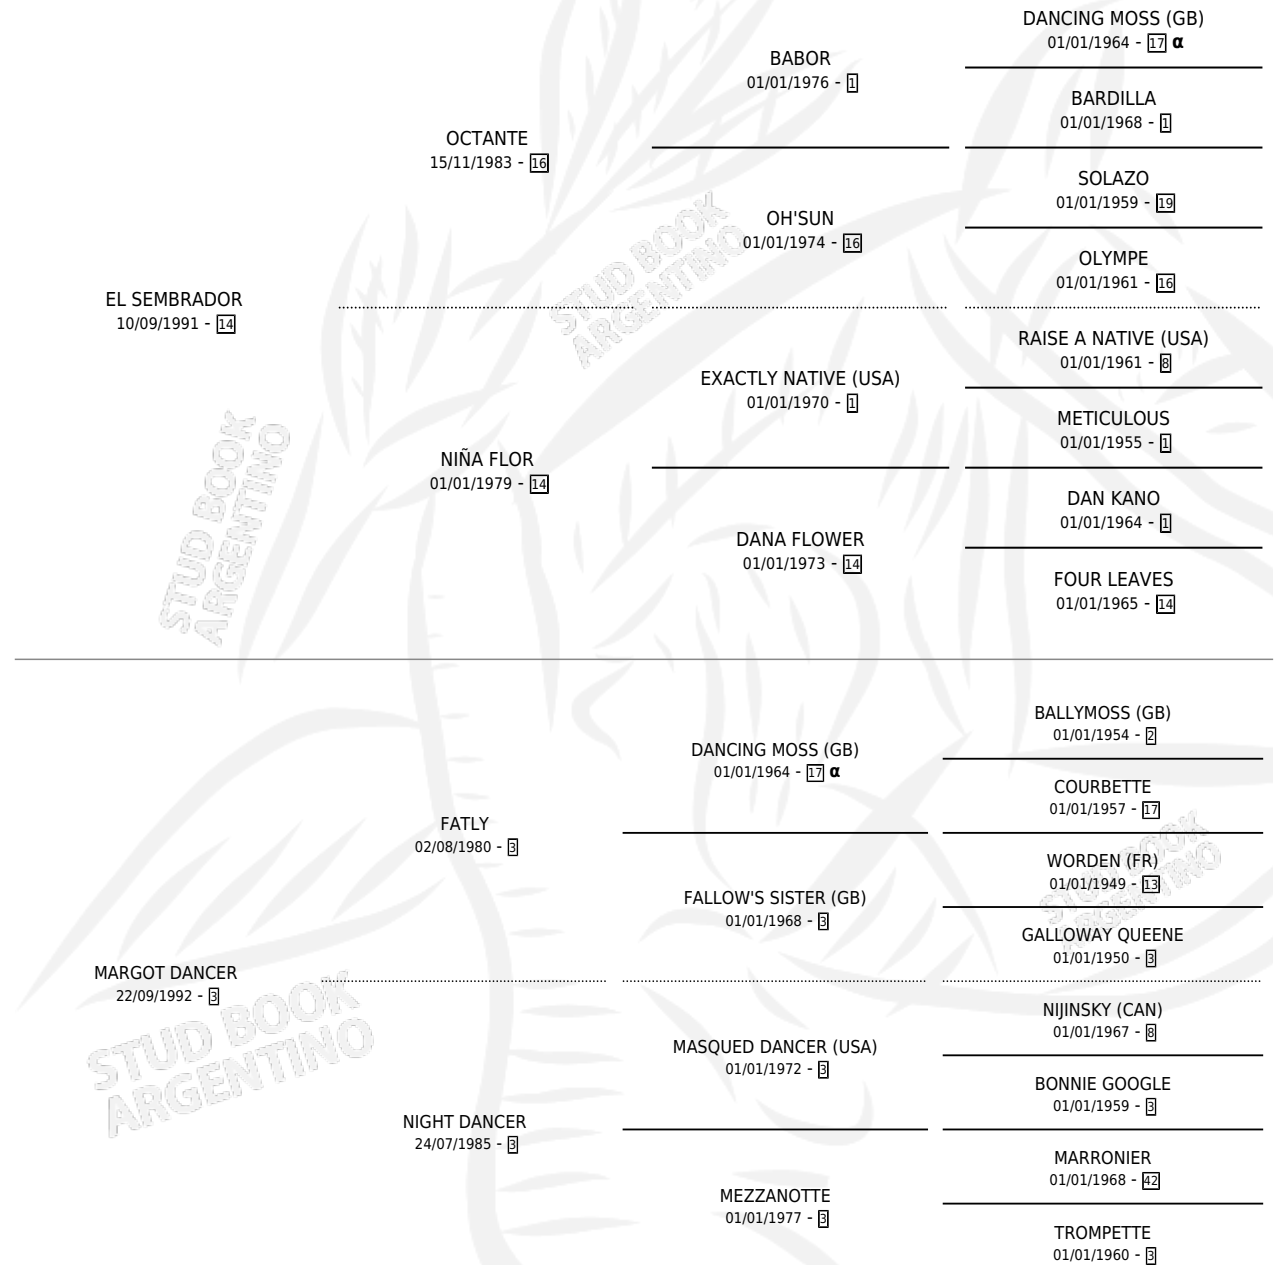

POLO DANCER

por **EL SEMBRADOR** y **MARGOT DANCER** por **FATLY**

Argentina · Macho · Alazan Tostado · SP · 23/09/1998
Familia 3-m · Volumen 36

ESTADO

TIPIFICACIÓN SANGUÍNEA	✓
TIPIFICACIÓN POR ADN	X
PASAPORTE	X
IDENTIFICACIÓN POR MICROCHIP	X
REPRODUCTOR	X

Lugar de nacimiento: Campo particular
Criador: Haras La Sortija S.R.L.

PEDIGREE

INBREEDING : α

CAMPAÑA

Solo carreras oficiales de Argentina

POR EDAD

EDAD	CC	1°	2°	3°	4°	5°	NP	CLC	CLG	CLCG1	CLGG1	IMPORTE	GANANCIA / CC
2 AÑOS	1	0	0	0	0	0	1	0	0	0	0	\$0	\$0
3 AÑOS	9	0	1	0	1	1	6	0	0	0	0	\$1,061	\$118
4 AÑOS	9	1	0	1	1	0	6	0	0	0	0	\$4,776	\$531
5 AÑOS	8	1	1	2	1	0	3	0	0	0	0	\$9,400	\$1,175
6 AÑOS	9	2	1	0	1	0	5	0	0	0	0	\$14,850	\$1,650
7 AÑOS	1	0	0	0	0	0	1	0	0	0	0	\$0	\$0
TOTALES	37	4	3	3	4	1	22	0	0	0	0	\$30,087	\$813
%		10.8%	8.1%	8.1%	10.8%	2.7%	59.5%	0.0%	0.0%	0.0%	0.0%		