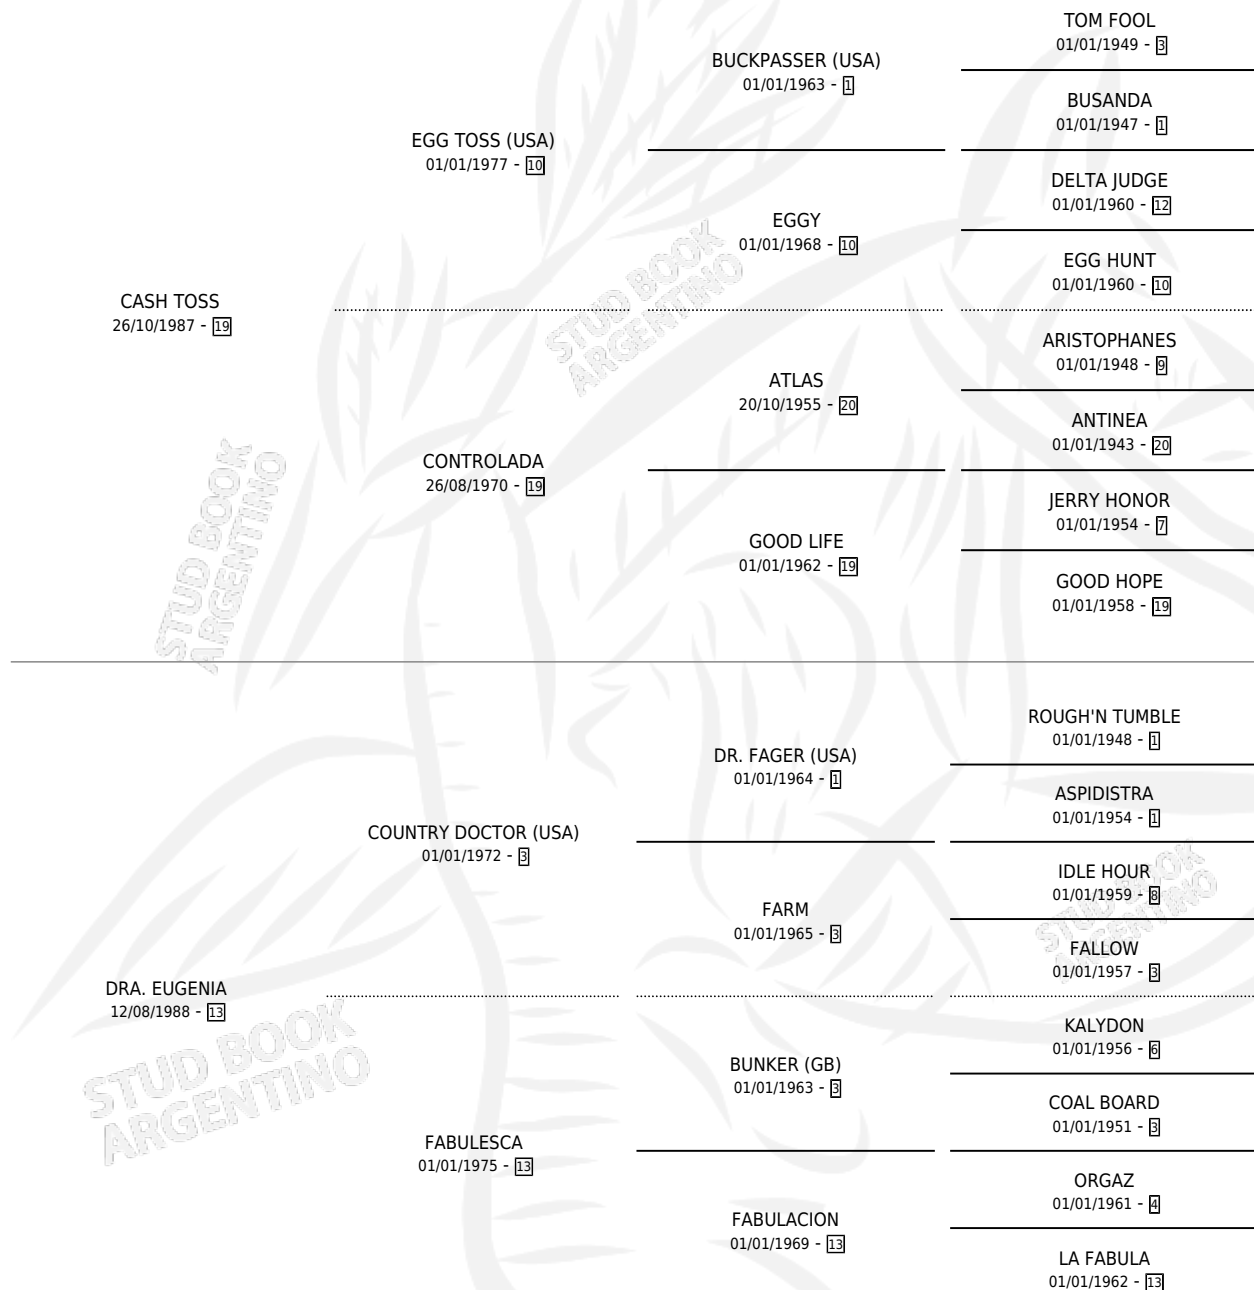

TOSS HERCULES

por CASH TOSS y DRA. EUGENIA por COUNTRY DOCTOR (USA)

Argentina · Macho · Zaino · SP · 08/10/1998
Familia 13-c · Volumen 36

ESTADO

TIPIFICACIÓN SANGUÍNEA	✓
TIPIFICACIÓN POR ADN	X
PASAPORTE	X
IDENTIFICACIÓN POR MICROCHIP	X
REPRODUCTOR	X

Lugar de nacimiento: Nahuel
Criador: Nahuel

PEDIGREE

TOSS HERCULES

Datos oficiales del Stud Book Argentino

Documento generado el 03/05/2026

studbook.org.ar