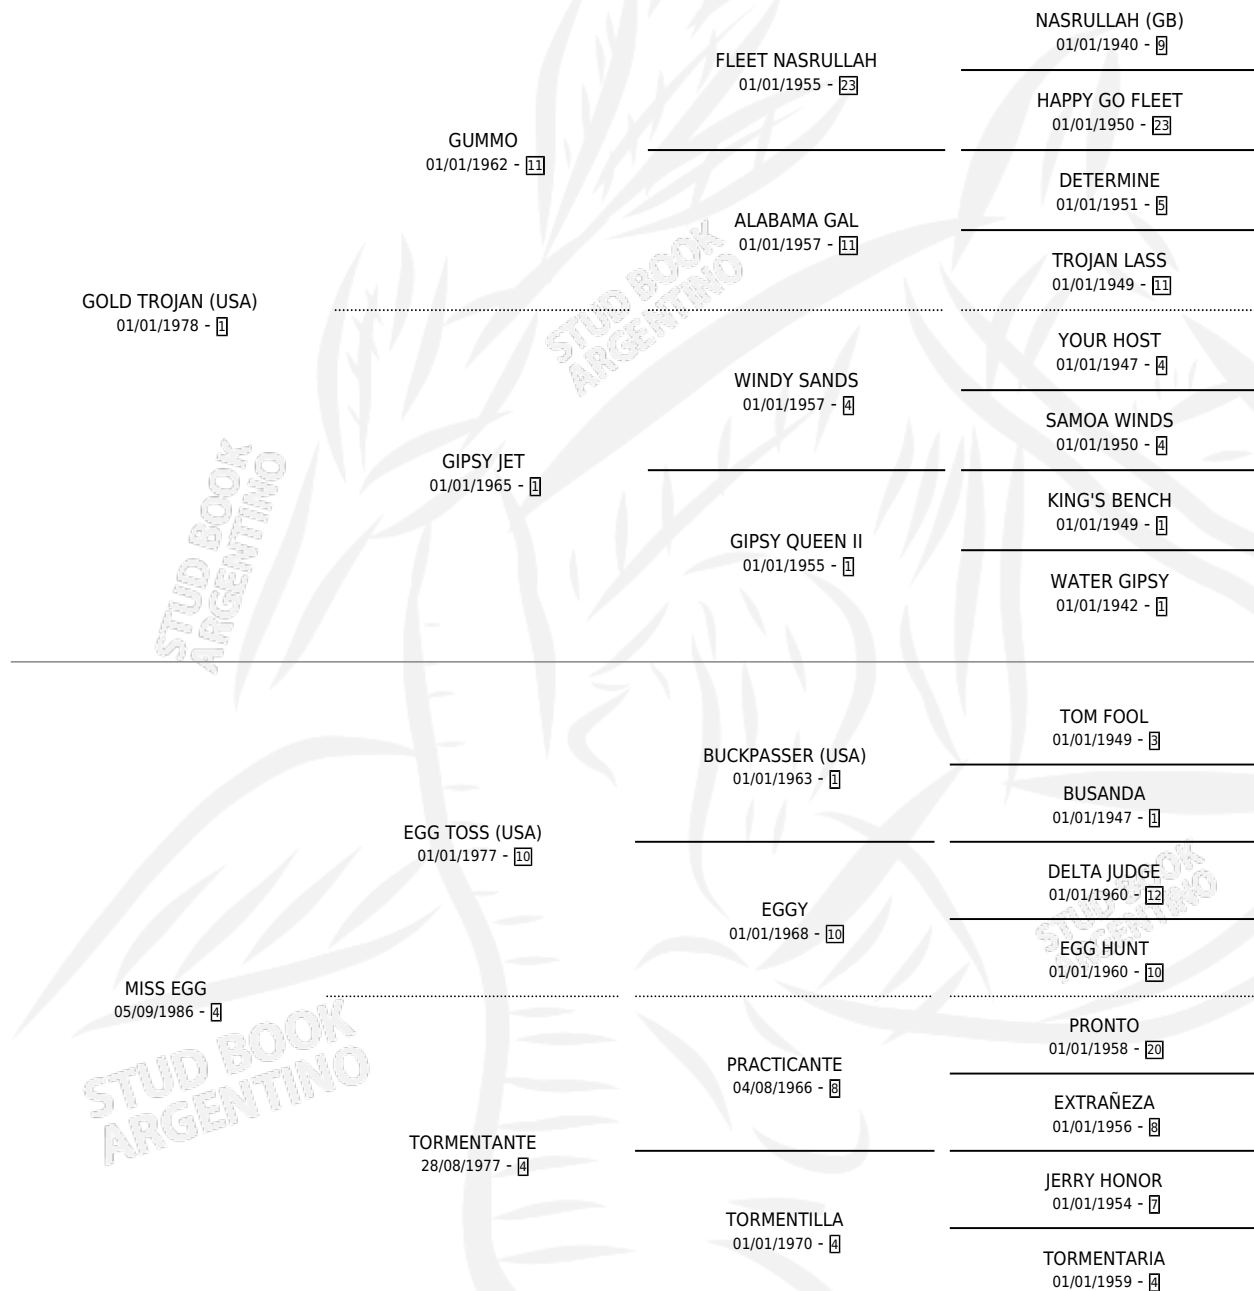

GOLD EGG

por **GOLD TROJAN (USA)** y **MISS EGG** por **EGG TOSS (USA)**

Argentina · Macho · Alazan · SP · 31/08/1998
Familia 4-d · Volumen 36

ESTADO

TIPIFICACIÓN SANGUÍNEA	X
TIPIFICACIÓN POR ADN	X
PASAPORTE	X
IDENTIFICACIÓN POR MICROCHIP	X
REPRODUCTOR	X

Lugar de nacimiento: El Alto
Criador: Sin dato

PEDIGREE

GOLD EGG

Datos oficiales del Stud Book Argentino

Documento generado el 28/04/2026

studbook.org.ar