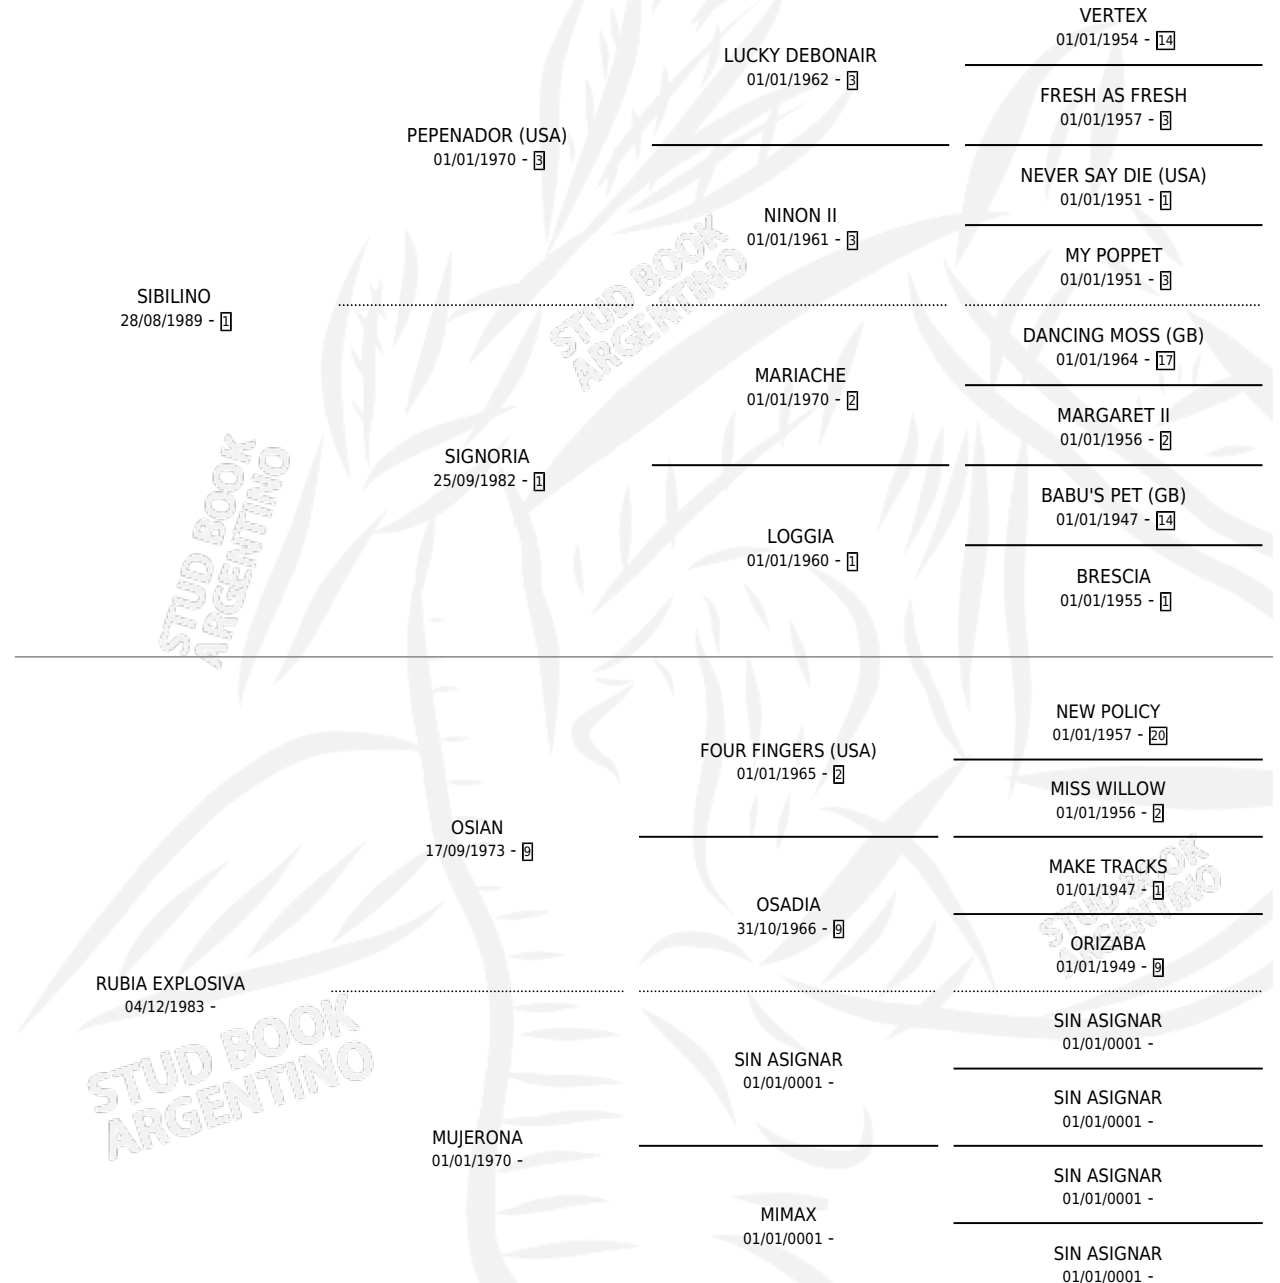

MACHO Y CANTOR

por SIBILINO y RUBIA EXPLOSIVA por OSIAN

Argentina · Macho · Zaino · SP · 06/10/1998
Familia · Volumen 36

ESTADO

TIPIFICACIÓN SANGUÍNEA	✓
TIPIFICACIÓN POR ADN	X
PASAPORTE	X
IDENTIFICACIÓN POR MICROCHIP	X
REPRODUCTOR	X

Lugar de nacimiento: Rincon Del Gena

Criador: Rincon Del Gena

PEDIGREE

MACHO Y CANTOR

Datos oficiales del Stud Book Argentino

Documento generado el 08/05/2026

studbook.org.ar