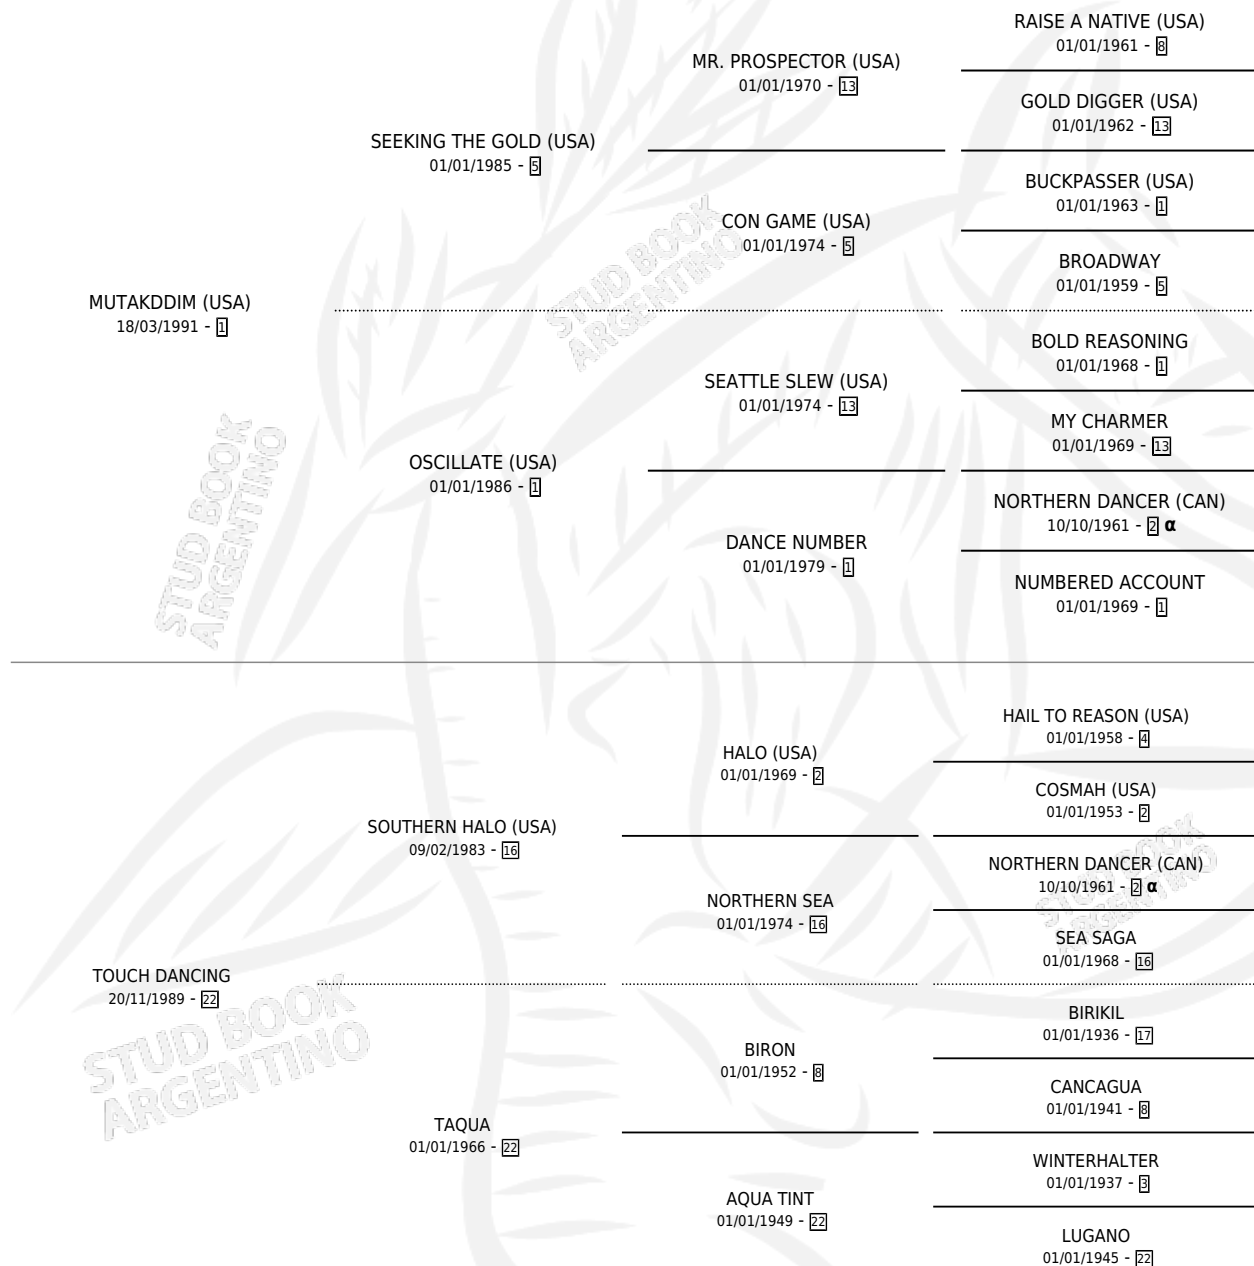

TOPICAL

por **MUTAKDDIM (USA)** y **TOUCH DANCING** por **SOUTHERN HALO (USA)**

Argentina · Hembra · Zaino · SP · 17/09/1998
Familia 22-a · Volumen 36

ESTADO

TIPIFICACIÓN SANGUÍNEA	✓
TIPIFICACIÓN POR ADN	✓
PASAPORTE	X
IDENTIFICACIÓN POR MICROCHIP	X
REPRODUCTOR	✓

Lugar de nacimiento: La Quebrada
Criador: La Quebrada

~

HIJOS

	MACHOS	HEMBRAS
13 NACIERON	5	8
11 CORRIERON	5	6
10 GANARON	5	5
1 GANADORES CL	0 GANADORES GR	0 GANADORES G1

PEDIGREE

INBREEDING : α