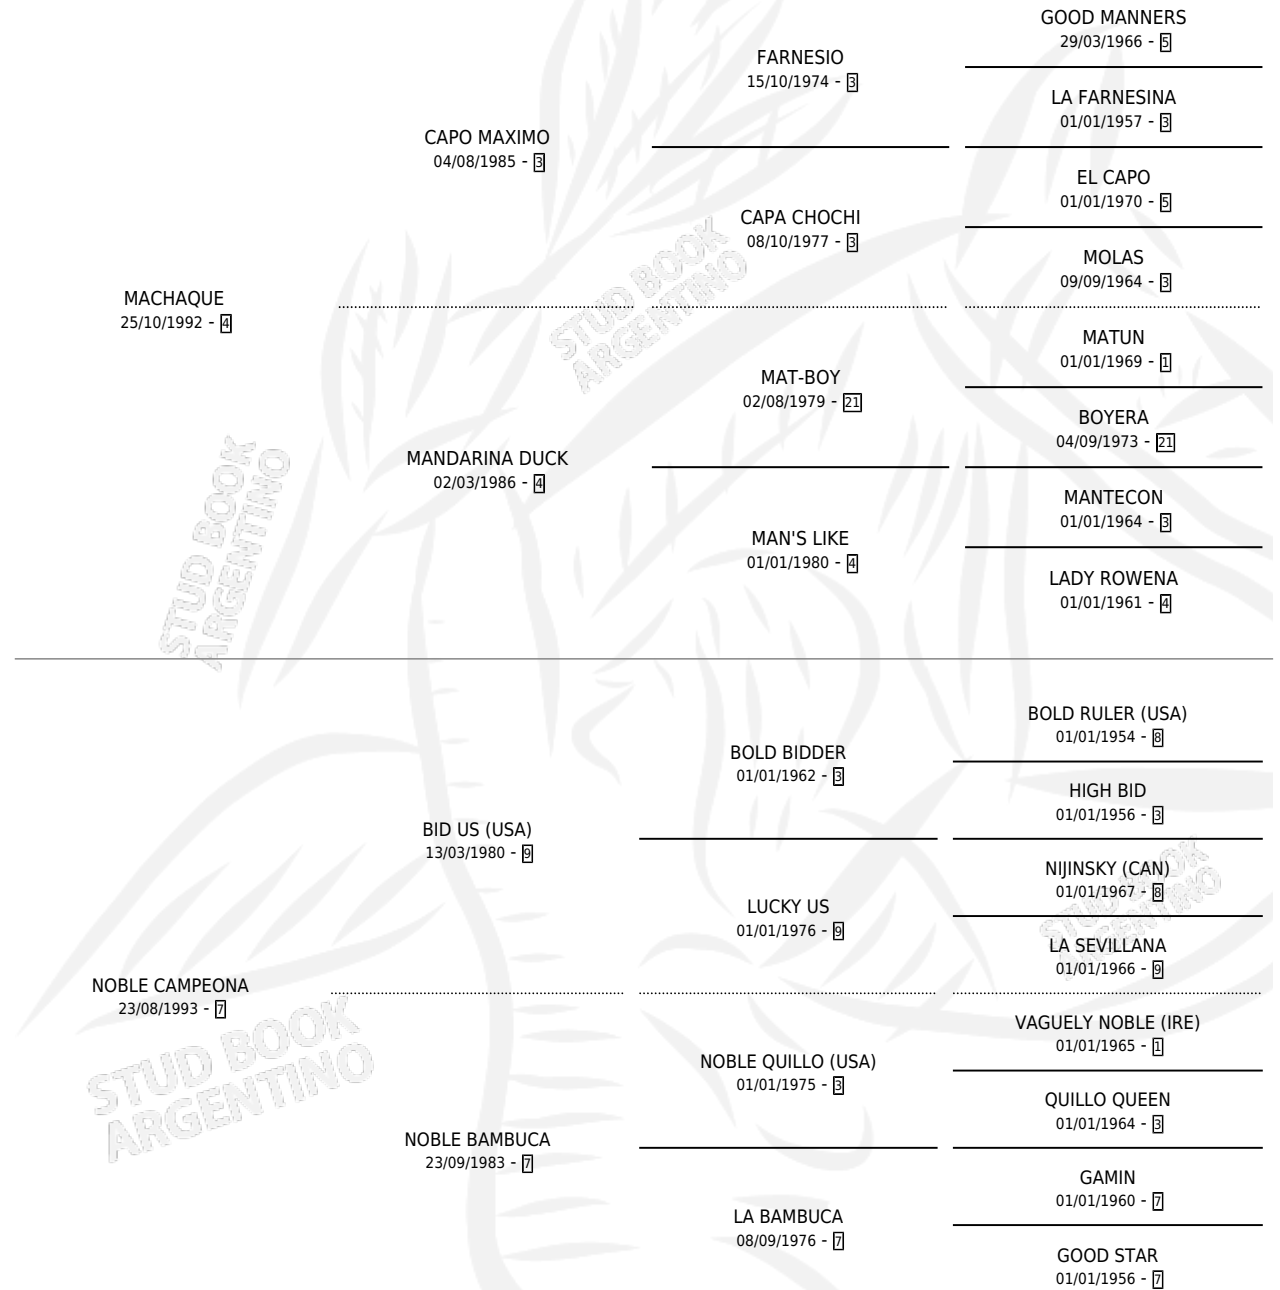

GRAN AMO

por MACHAQUE y NOBLE CAMPEONA por BID US (USA)

Argentina · Macho · Alazan · SP · 19/09/1998
Familia 7 · Volumen 36

ESTADO

TIPIFICACIÓN SANGUÍNEA	✓
TIPIFICACIÓN POR ADN	X
PASAPORTE	X
IDENTIFICACIÓN POR MICROCHIP	X
REPRODUCTOR	X

Lugar de nacimiento: San Lorenzo de Areco

Criador: Sin dato

PEDIGREE