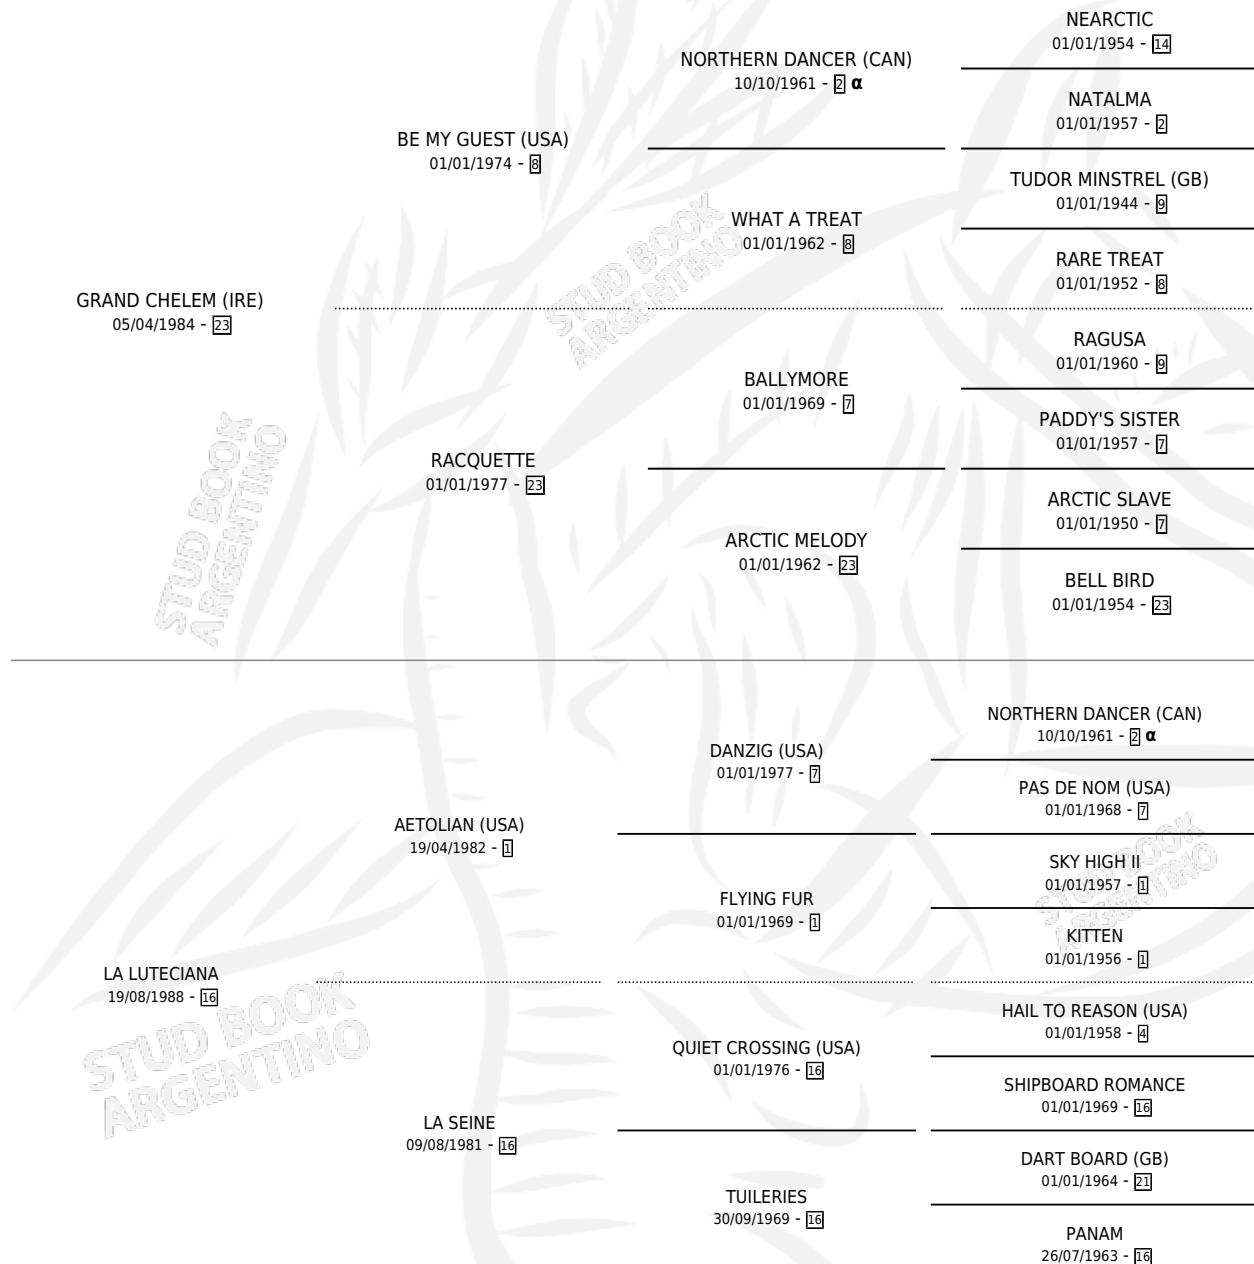

CARA DE LUNA

por **GRAND CHELEM (IRE)** y **LA LUTECIANA** por **AETOLIAN (USA)**

Argentina · Hembra · Alazan Tostado · SP · 20/10/1998
Familia 16-e · Volumen 36

ESTADO

TIPIFICACIÓN SANGUÍNEA	✓
TIPIFICACIÓN POR ADN	✓
PASAPORTE	X
IDENTIFICACIÓN POR MICROCHIP	X
REPRODUCTOR	✓

Lugar de nacimiento: Green And Black

Criador: Green And Black

~

HIJOS

	MACHOS	HEMBRAS
4 NACIERON	3	1
1 CORRIERON	1	0
1 GANARON	1	0
0 GANADORES CL	0 GANADORES GR	0 GANADORES G1

PEDIGREE

INBREEDING : α

CAMPAÑA

Solo carreras oficiales de Argentina

POR EDAD

EDAD	CC	1°	2°	3°	4°	5°	NP	CLC	CLG	CLCG1	CLGG1	IMPORTE	GANANCIA / CC
4 AÑOS	2	0	0	0	0	0	2	0	0	0	0	\$0	\$0
TOTALES	2	0	0	0	0	0	2	0	0	0	0	\$0	\$0
%		0.0%	0.0%	0.0%	0.0%	0.0%	100%	0.0%	0.0%	0.0%	0.0%		