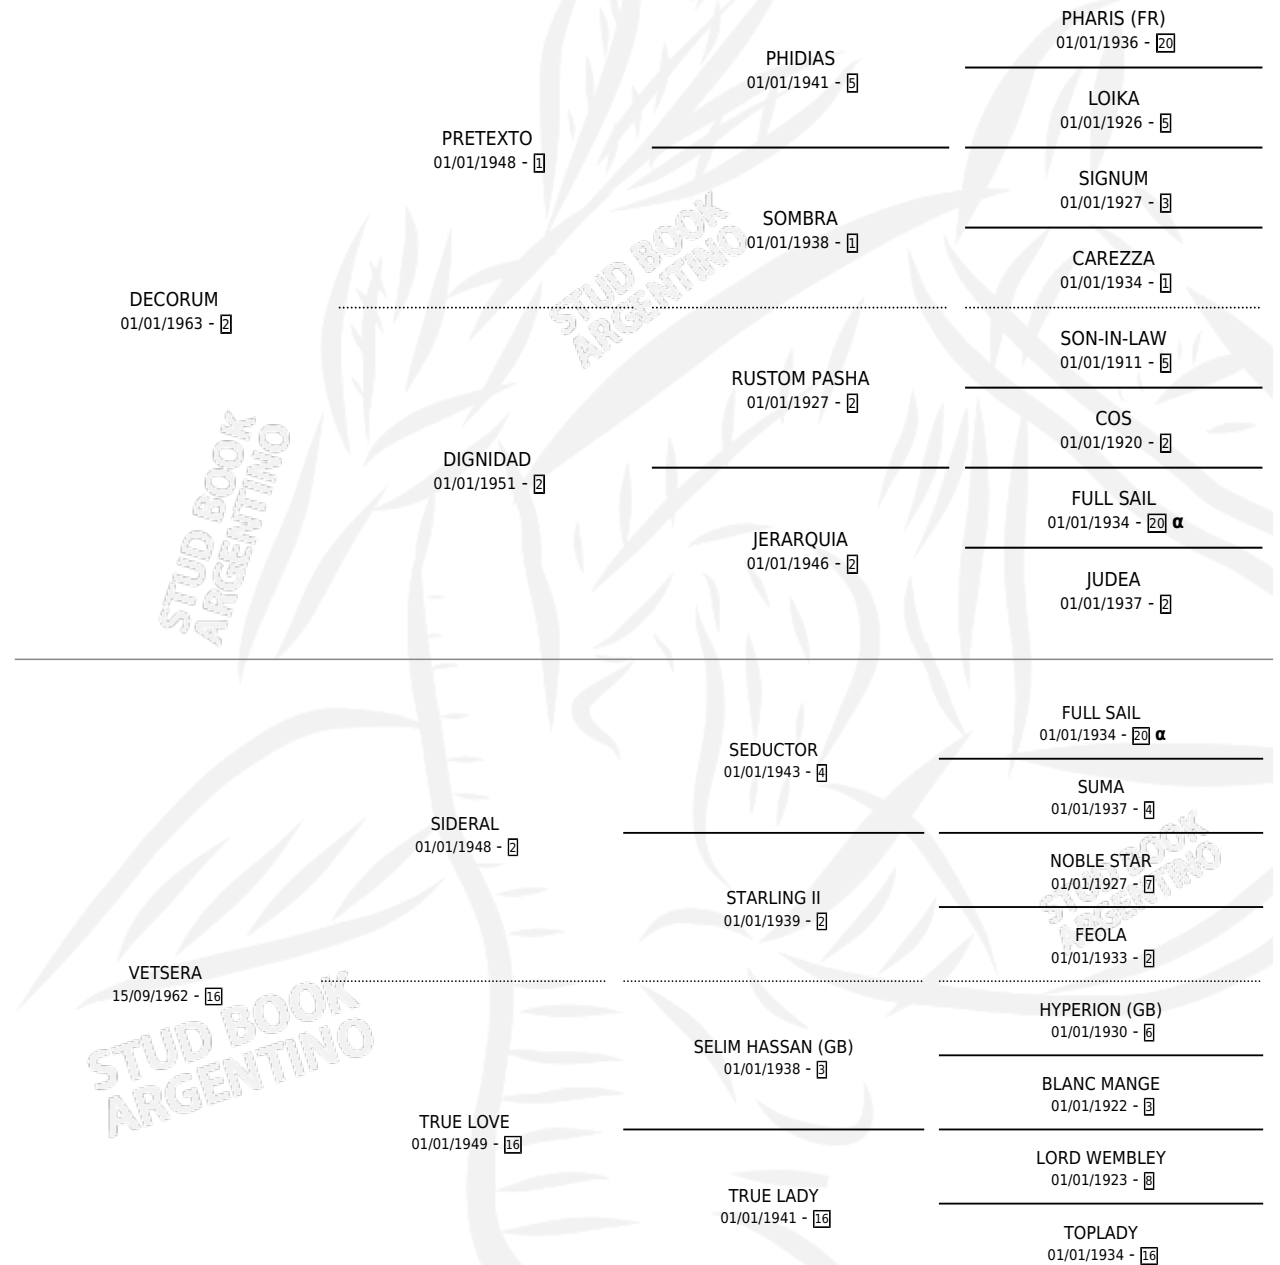

VEUVE

por DECORUM y VETSERA por SIDERAL

Argentina · Hembra · Alazan · SP · 27/09/1973
Familia 16-f · Volumen 28

ESTADO

TIPIFICACIÓN SANGUÍNEA	X
TIPIFICACIÓN POR ADN	X
PASAPORTE	X
IDENTIFICACIÓN POR MICROCHIP	X
REPRODUCTOR	✓

Lugar de nacimiento: Campo particular

Criador: Sin dato

~

HIJOS

	MACHOS	HEMBRAS
5 NACIERON	1	4
2 CORRIERON	1	1
2 GANARON	1	1
0 GANADORES CL	0 GANADORES GR	0 GANADORES G1

PEDIGREE

INBREEDING : α