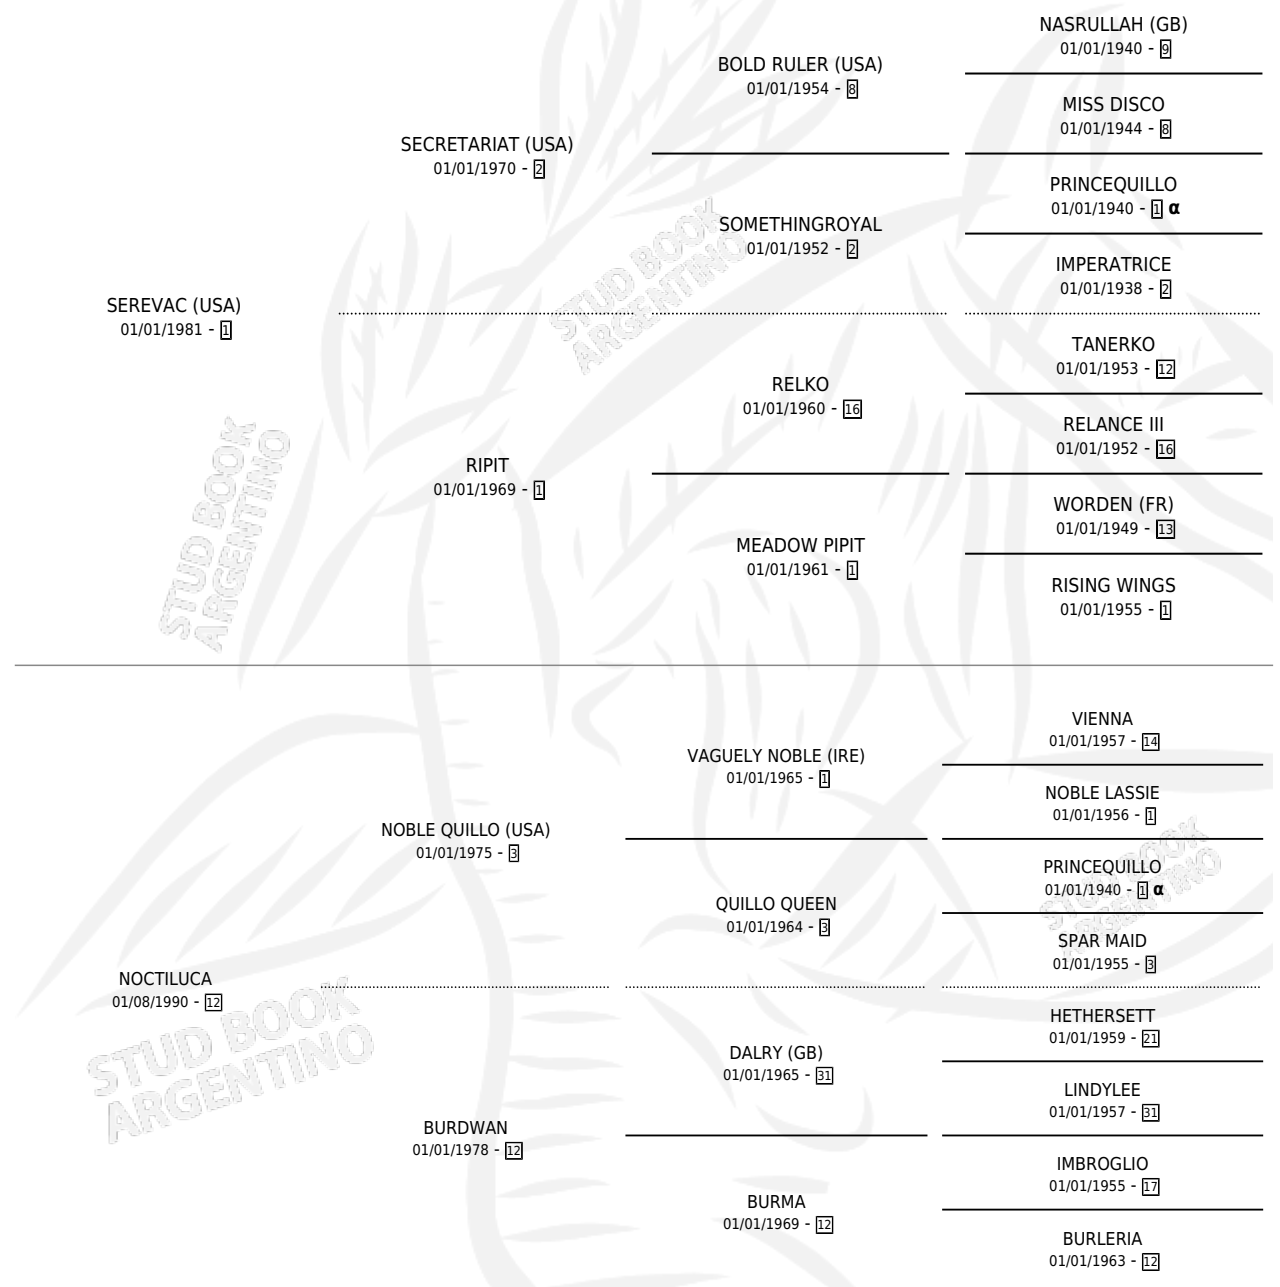

SERE NOBLE

por SEREVAC (USA) y NOCTILUCA por NOBLE QUILLO (USA)

Argentina · Macho · Zaino · SP · 06/10/1998
Familia 12-d · Volumen 36

ESTADO

TIPIFICACIÓN SANGUÍNEA	✓
TIPIFICACIÓN POR ADN	X
PASAPORTE	X
IDENTIFICACIÓN POR MICROCHIP	X
REPRODUCTOR	X

Lugar de nacimiento: Lucero Del Sur

Criador: Lucero Del Sur

PEDIGREE

INBREEDING : α

CAMPAÑA

Solo carreras oficiales de Argentina

POR EDAD

EDAD	CC	1°	2°	3°	4°	5°	NP	CLC	CLG	CLCG1	CLGG1	IMPORTE	GANANCIA / CC
3 AÑOS	1	0	0	0	0	0	1	0	0	0	0	\$0	\$0
TOTALES	1	0	0	0	0	0	1	0	0	0	0	\$0	\$0
%		0.0%	0.0%	0.0%	0.0%	0.0%	100%	0.0%	0.0%	0.0%	0.0%		