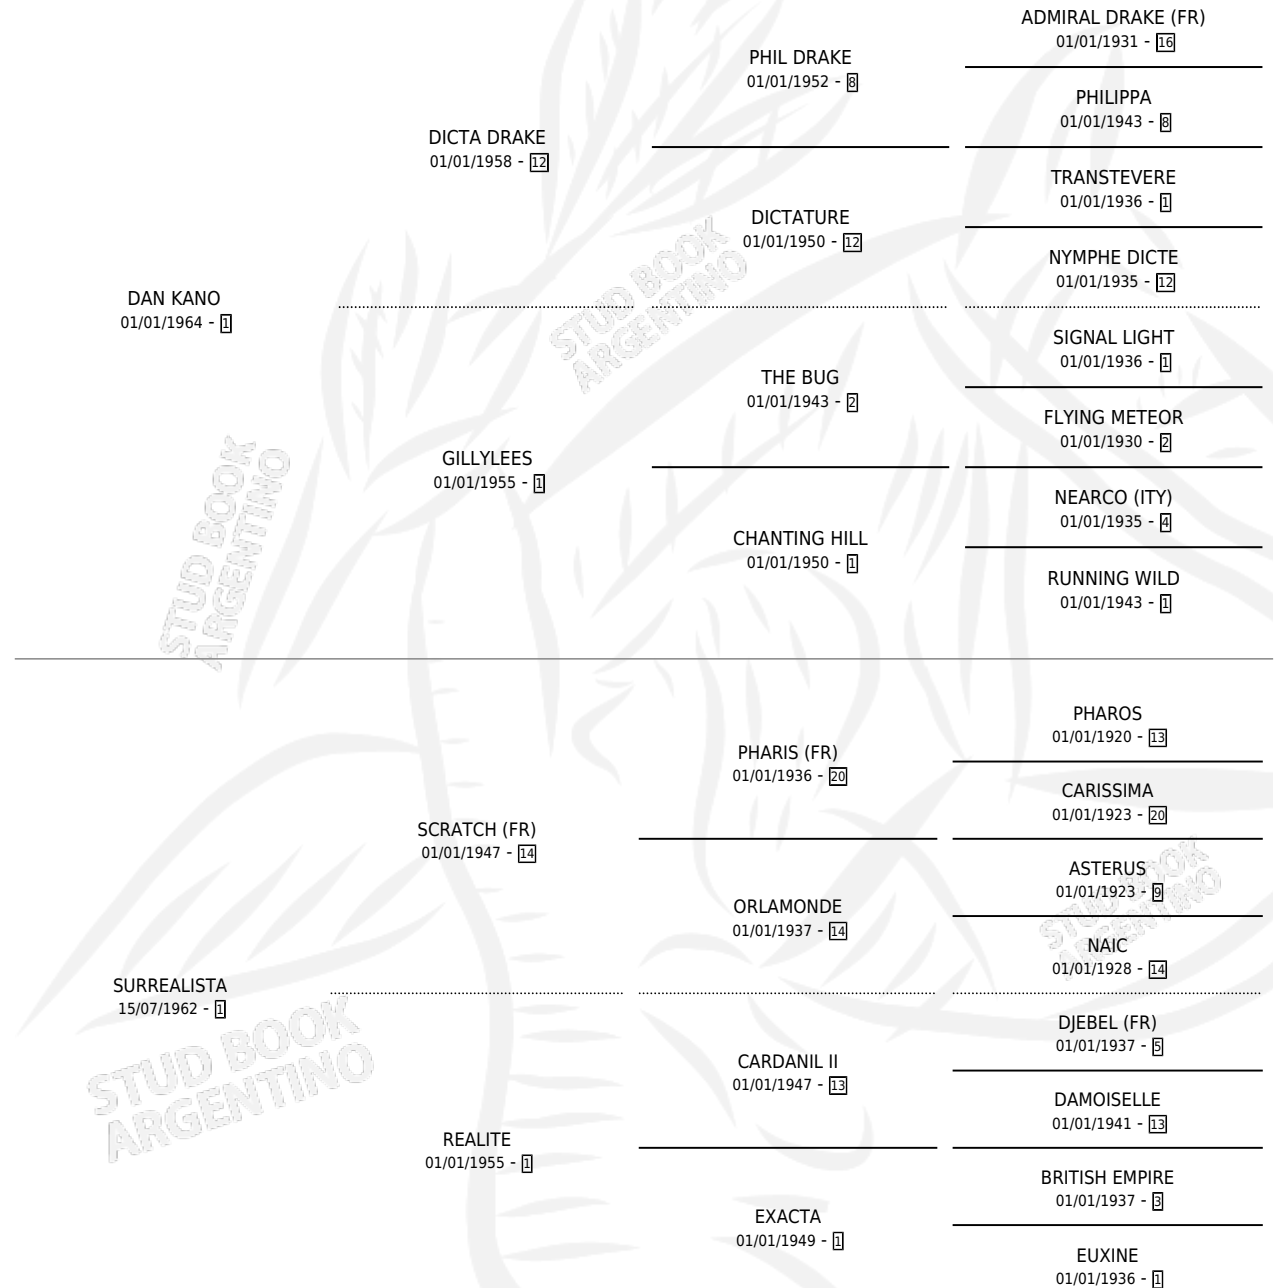

DALI MODEL

por DAN KANO y SURREALISTA por SCRATCH (FR)

Argentina · Hembra · Alazan · SP · 16/09/1973
Familia 1-d · Volumen 28

ESTADO

TIPIFICACIÓN SANGUÍNEA	X
TIPIFICACIÓN POR ADN	X
PASAPORTE	X
IDENTIFICACIÓN POR MICROCHIP	X
REPRODUCTOR	X

Lugar de nacimiento: Campo particular

Criador: Sin dato

PEDIGREE

DALI MODEL

Datos oficiales del Stud Book Argentino

Documento generado el 29/04/2026

studbook.org.ar