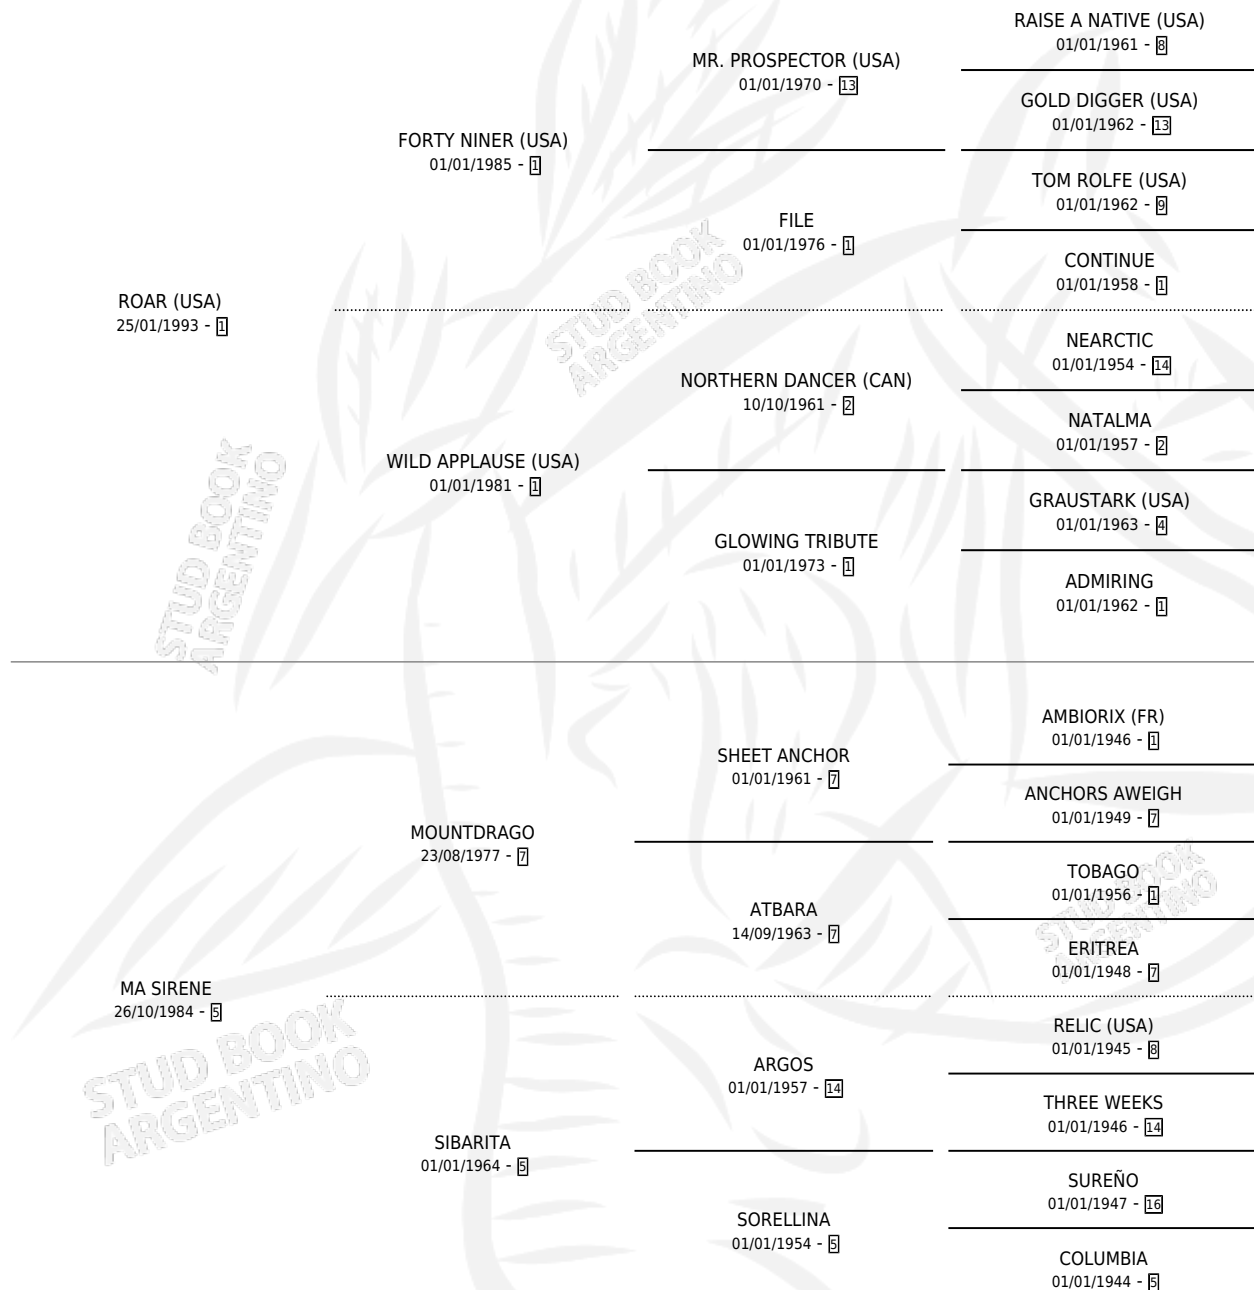

FORTY MARINESCA

por ROAR (USA) y MA SIRENE por MOUNTDRAGO

Argentina · Hembra · Alazan · SP · 07/10/1998
Familia 5-g · Volumen 36

ESTADO

TIPIFICACIÓN SANGUÍNEA	✓
TIPIFICACIÓN POR ADN	✓
PASAPORTE	X
IDENTIFICACIÓN POR MICROCHIP	X
REPRODUCTOR	✓

Lugar de nacimiento: La Biznaga

Criador: La Biznaga

~

HIJOS

	MACHOS	HEMBRAS
6 NACIERON	3	3
5 CORRIERON	2	3
3 GANARON	1	2

2	1	1
GANADORES CL	GANADORES GR	GANADORES G1

PEDIGREE

EXPORTACIÓN / IMPORTACIÓN

FECHA	MOVIMIENTO	PAÍS
21/12/2009	IMPORTADO	ESTADOS UNIDOS
03/04/2002	EXPORTADO	ESTADOS UNIDOS

CAMPAÑA

Solo carreras oficiales de Argentina

POR EDAD

EDAD	CC	1°	2°	3°	4°	5°	NP	CLC	CLG	CLCG1	CLGG1	IMPORTE	GANANCIA / CC
3 AÑOS	9	2	3	3	0	0	1	4	0	1	0	\$23,120	\$2,569
TOTALES	9	2	3	3	0	0	1	4	0	1	0	\$23,120	\$2,569
%		22.2%	33.3%	33.3%	0.0%	0.0%	11.1%	44.4%	0.0%	25.0%	0.0%		