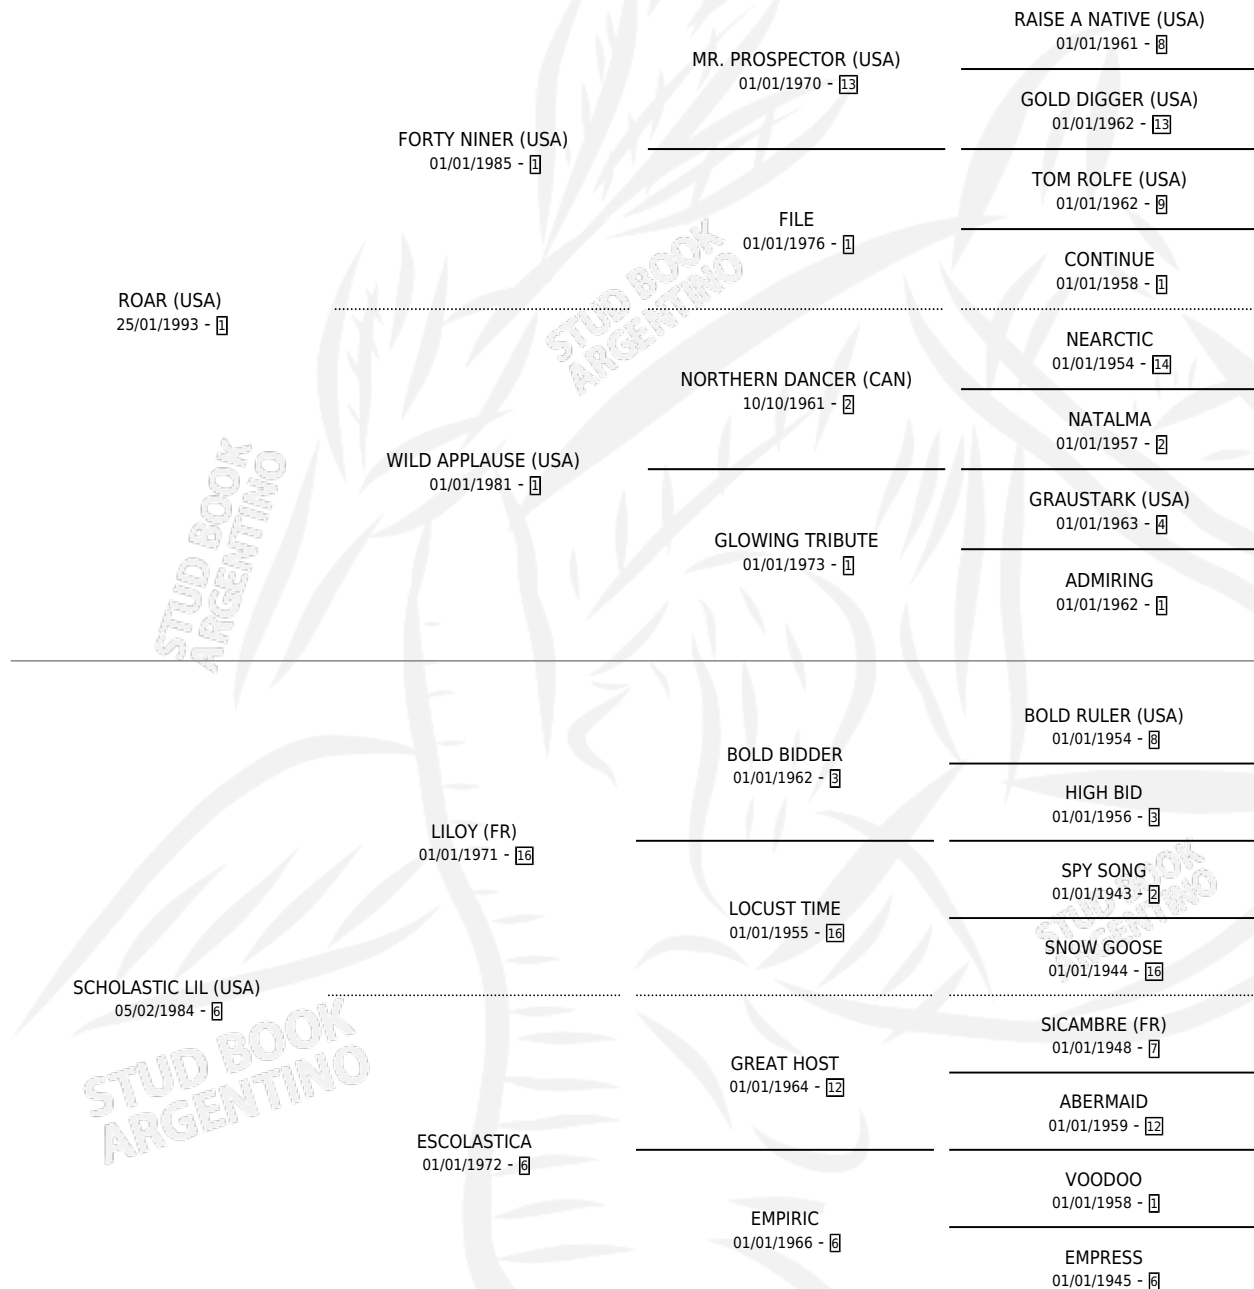

FORTY SCRUFFY

por ROAR (USA) y SCHOLASTIC LIL (USA) por LILOY (FR)

Argentina · Macho · Zaino Colorado · SP · 03/10/1998
Familia 6-f · Volumen 36

ESTADO

TIPIFICACIÓN SANGUÍNEA	✓
TIPIFICACIÓN POR ADN	✓
PASAPORTE	X
IDENTIFICACIÓN POR MICROCHIP	X
REPRODUCTOR	✓

Lugar de nacimiento: La Biznaga

Criador: La Biznaga

~

HIJOS

	MACHOS	HEMBRAS
6 NACIERON	3	3
4 CORRIERON	2	2
1 GANARON	0	1
0 GANADORES CL	0 GANADORES GR	0 GANADORES G1

PEDIGREE

CAMPAÑA

Solo carreras oficiales de Argentina