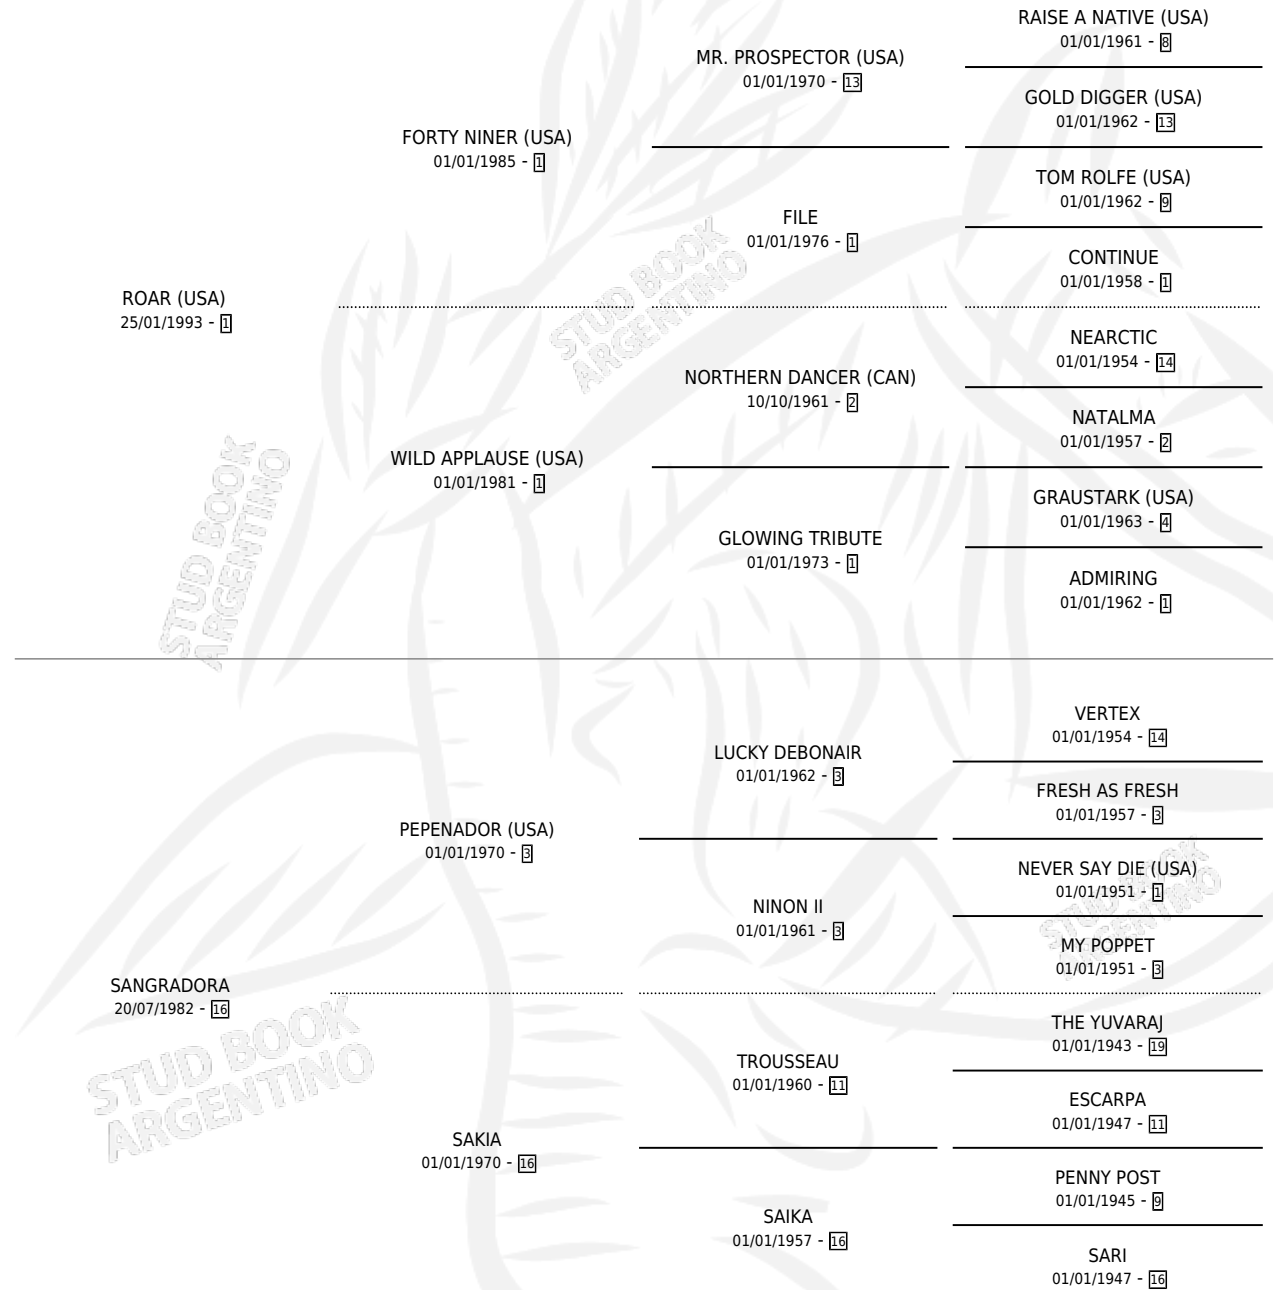

FORTY SATAN

por ROAR (USA) y SANGRADORA por PEPENADOR (USA)

Argentina · Macho · Alazan Tostado · SP · 17/10/1998
Familia 16-e · Volumen 36

ESTADO

TIPIFICACIÓN SANGUÍNEA	✓
TIPIFICACIÓN POR ADN	X
PASAPORTE	X
IDENTIFICACIÓN POR MICROCHIP	X
REPRODUCTOR	X

Lugar de nacimiento: La Biznaga

Criador: La Biznaga

PEDIGREE

CAMPAÑA

Solo carreras oficiales de Argentina

POR EDAD

EDAD	CC	1°	2°	3°	4°	5°	NP	CLC	CLG	CLCG1	CLGG1	IMPORTE	GANANCIA / CC
3 AÑOS	1	0	0	0	1	0	0	0	0	0	0	\$278	\$278
4 AÑOS	1	0	1	0	0	0	0	0	0	0	0	\$1,443	\$1,443
TOTALES	2	0	1	0	1	0	0	0	0	0	0	\$1,721	\$861
%		0.0%	50.0%	0.0%	50.0%	0.0%	0.0%	0.0%	0.0%	0.0%	0.0%		