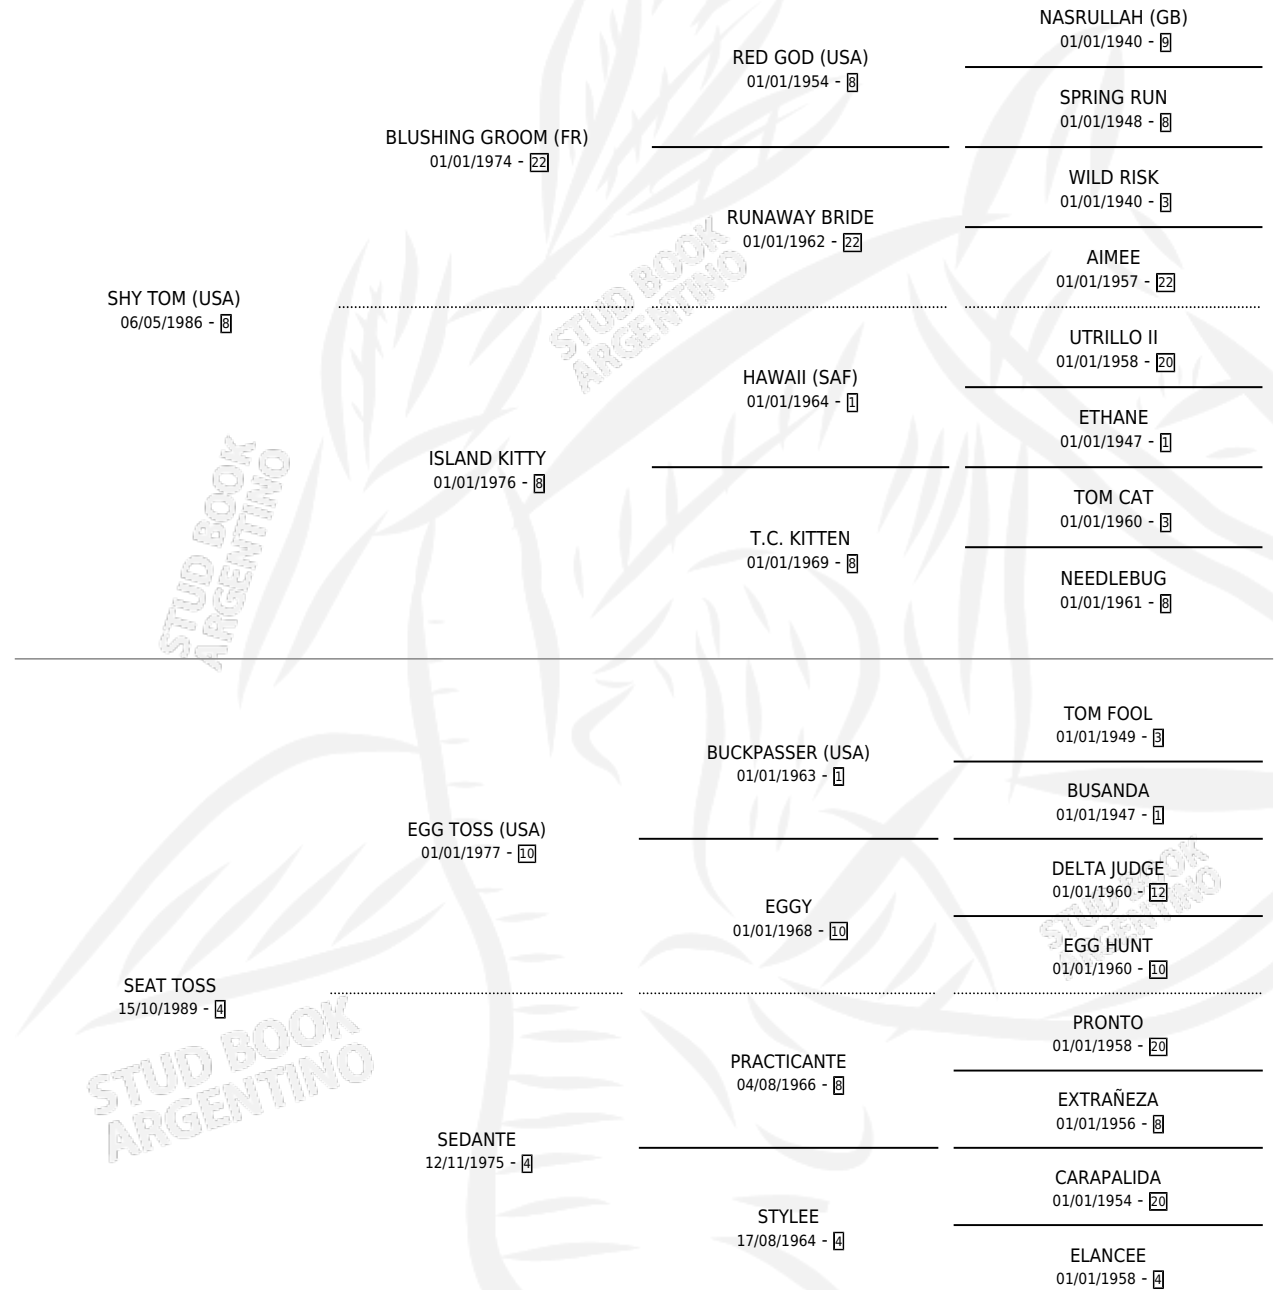

SHY SEDUCTORA

por SHY TOM (USA) y SEAT TOSS por EGG TOSS (USA)

Argentina · Hembra · Alazan · SP · 11/10/1998
Familia 4-k · Volumen 36

ESTADO

TIPIFICACIÓN SANGUÍNEA	✓
TIPIFICACIÓN POR ADN	X
PASAPORTE	X
IDENTIFICACIÓN POR MICROCHIP	X
REPRODUCTOR	X

Lugar de nacimiento: La Biznaga

Criador: La Biznaga

PEDIGREE

SHY SEDUCTORA

Datos oficiales del Stud Book Argentino

Documento generado el 04/05/2026

studbook.org.ar