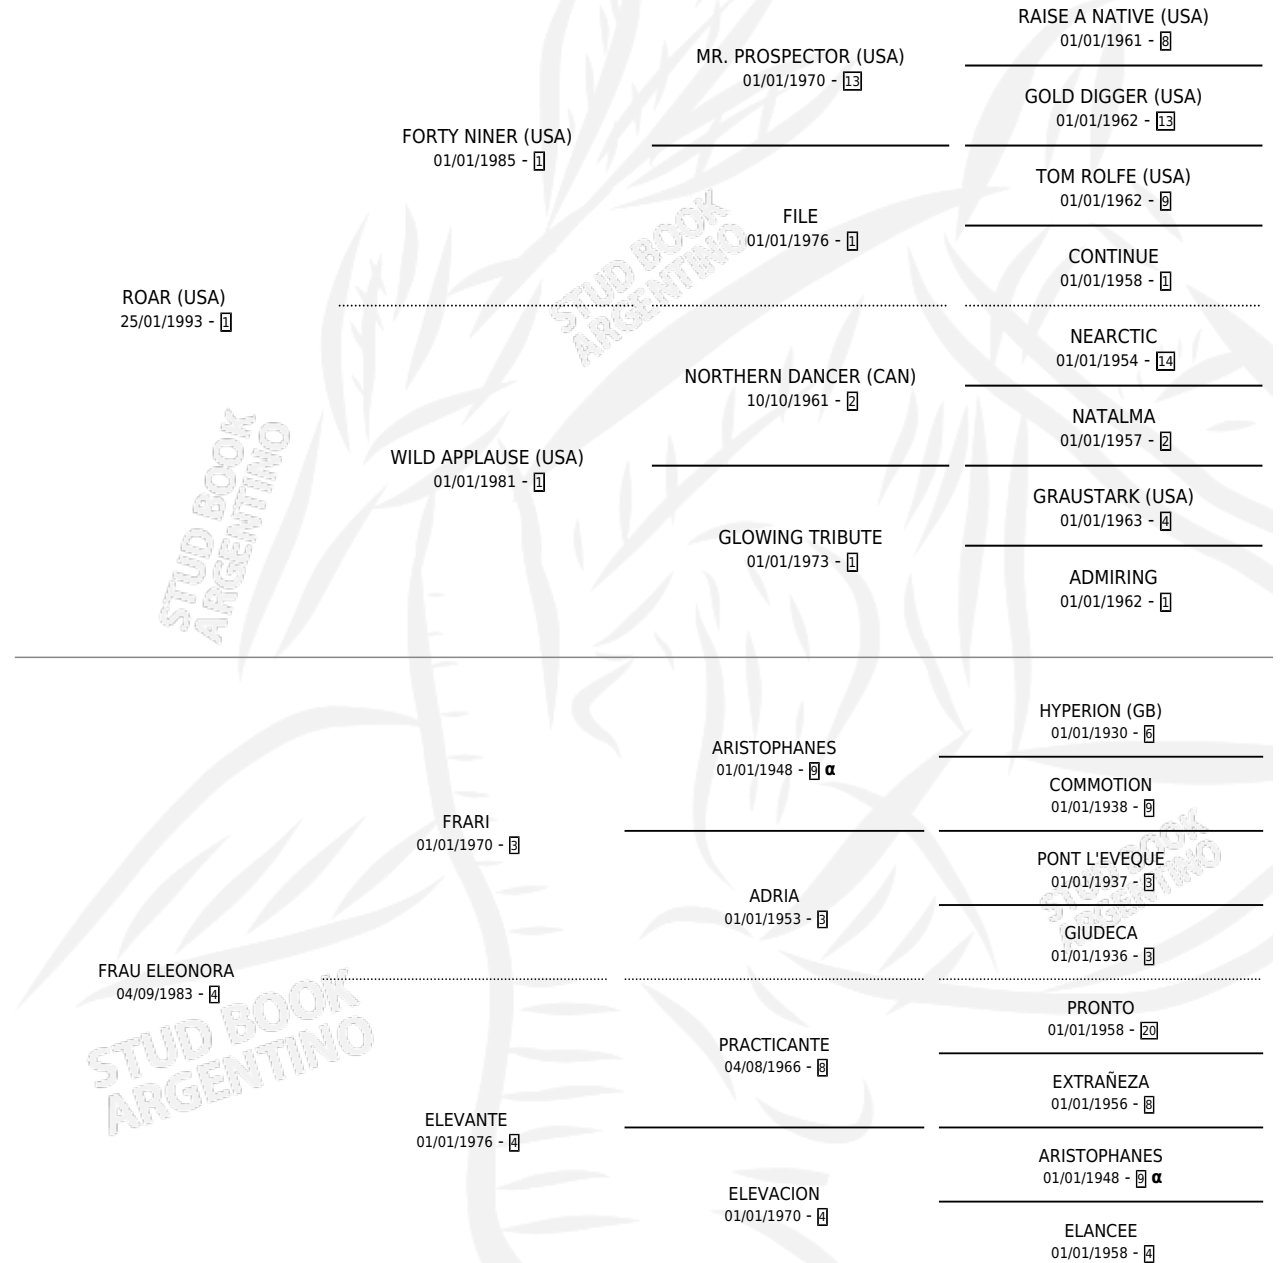

FORTY ELECTIVO

por ROAR (USA) y FRAU ELEONORA por FRARI

Argentina · Macho · Zaino Doradillo · SP · 07/10/1998
Familia 4-k · Volumen 36

ESTADO

TIPIFICACIÓN SANGUÍNEA	✓
TIPIFICACIÓN POR ADN	X
PASAPORTE	X
IDENTIFICACIÓN POR MICROCHIP	X
REPRODUCTOR	X

Lugar de nacimiento: La Biznaga

Criador: La Biznaga

PEDIGREE

INBREEDING : α

EXPORTACIÓN / IMPORTACIÓN

FECHA	MOVIMIENTO	PAÍS
26/09/2003	EXPORTADO	URUGUAY

~

CAMPAÑA

Solo carreras oficiales de Argentina

POR EDAD

EDAD	CC	1°	2°	3°	4°	5°	NP	CLC	CLG	CLCG1	CLGG1	IMPORTE	GANANCIA / CC
3 AÑOS	3	1	0	0	1	0	1	0	0	0	0	\$6,440	\$2,147
5 AÑOS	2	0	0	1	0	0	1	0	0	0	0	\$870	\$435
TOTALES	5	1	0	1	1	0	2	0	0	0	0	\$7,310	\$1,462
%		20.0%	0.0%	20.0%	20.0%	0.0%	40.0%	0.0%	0.0%	0.0%	0.0%		