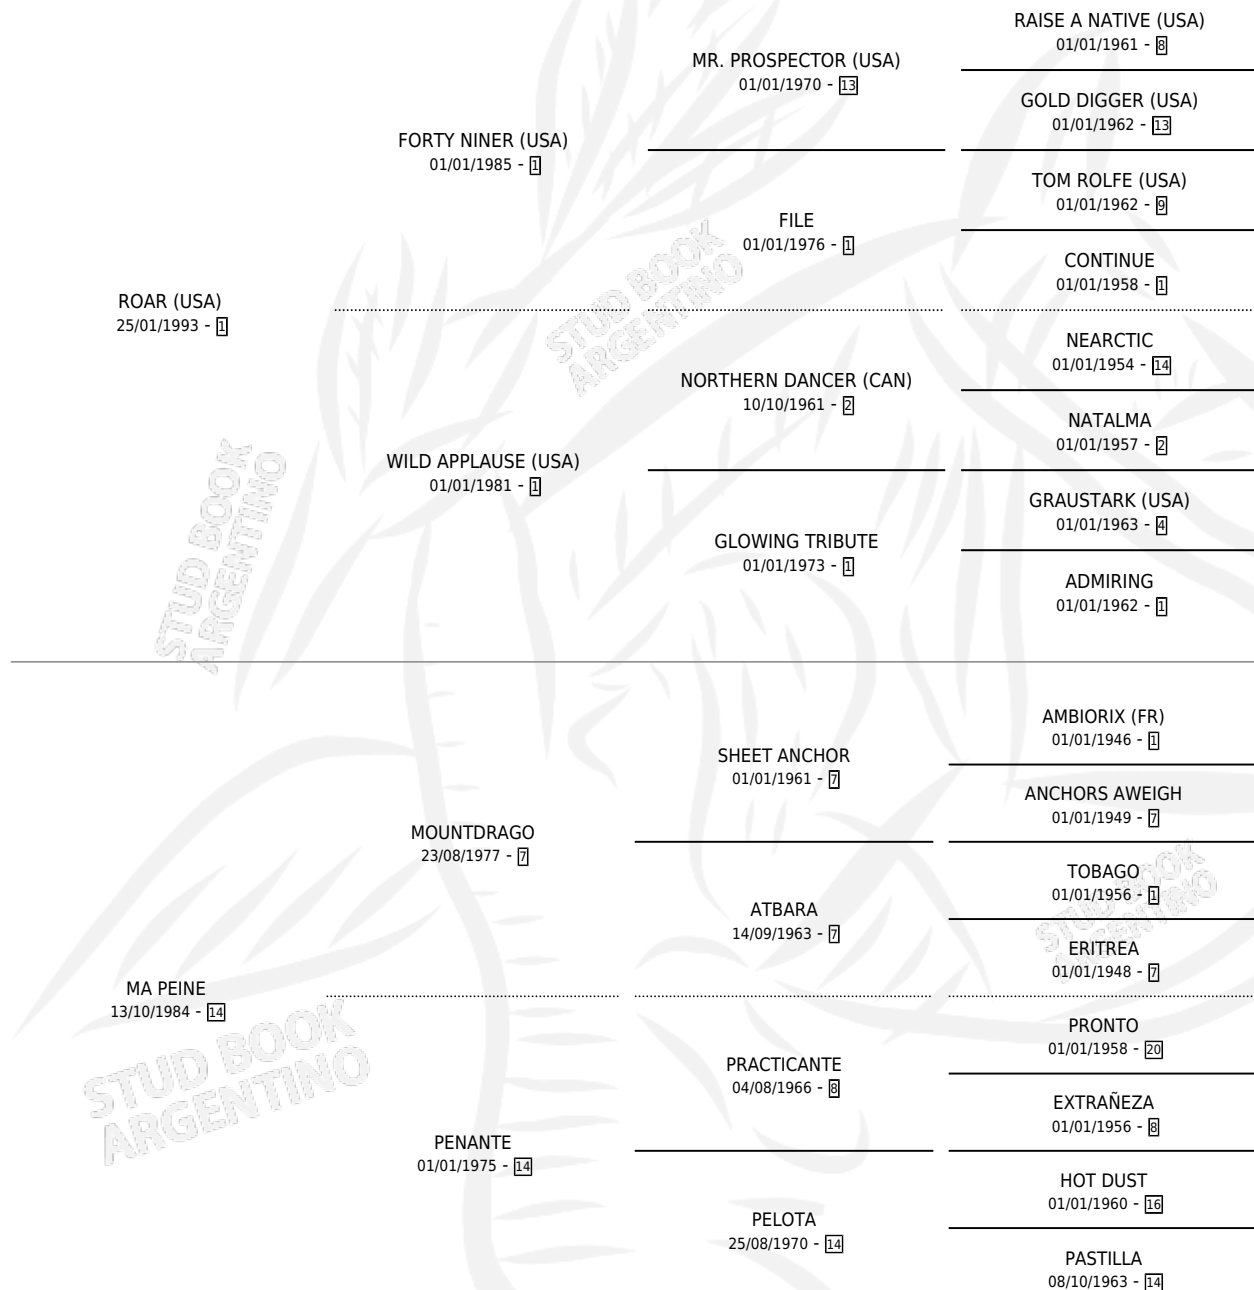

FORTY MECHUDA

por **ROAR (USA)** y **MA PEINE** por **MOUNTDRAGO**

Argentina · Hembra · Zaino · SP · 10/10/1998
Familia 14-c · Volumen 36

ESTADO

TIPIFICACIÓN SANGUÍNEA	✓
TIPIFICACIÓN POR ADN	✓
PASAPORTE	X
IDENTIFICACIÓN POR MICROCHIP	X
REPRODUCTOR	✓

Lugar de nacimiento: La Biznaga

Criador: La Biznaga

~

HIJOS

	MACHOS	HEMBRAS
17 NACIERON	9	8
10 CORRIERON	6	4
8 GANARON	5	3

1 GANADORES **CL** **0** GANADORES **GR** **0** GANADORES **G1**

PEDIGREE

CAMPAÑA

Solo carreras oficiales de Argentina

POR EDAD

EDAD	CC	1°	2°	3°	4°	5°	NP	CLC	CLG	CLCG1	CLGG1	IMPORTE	GANANCIA / CC
2 AÑOS	5	1	0	2	1	0	1	3	0	2	0	\$12,265	\$2,453
3 AÑOS	1	1	0	0	0	0	0	1	1	0	0	\$11,000	\$11,000
TOTALES	6	2	0	2	1	0	1	4	1	2	0	\$23,265	\$3,878
%		33.3%	0.0%	33.3%	16.7%	0.0%	16.7%	66.7%	25.0%	50.0%	0.0%		