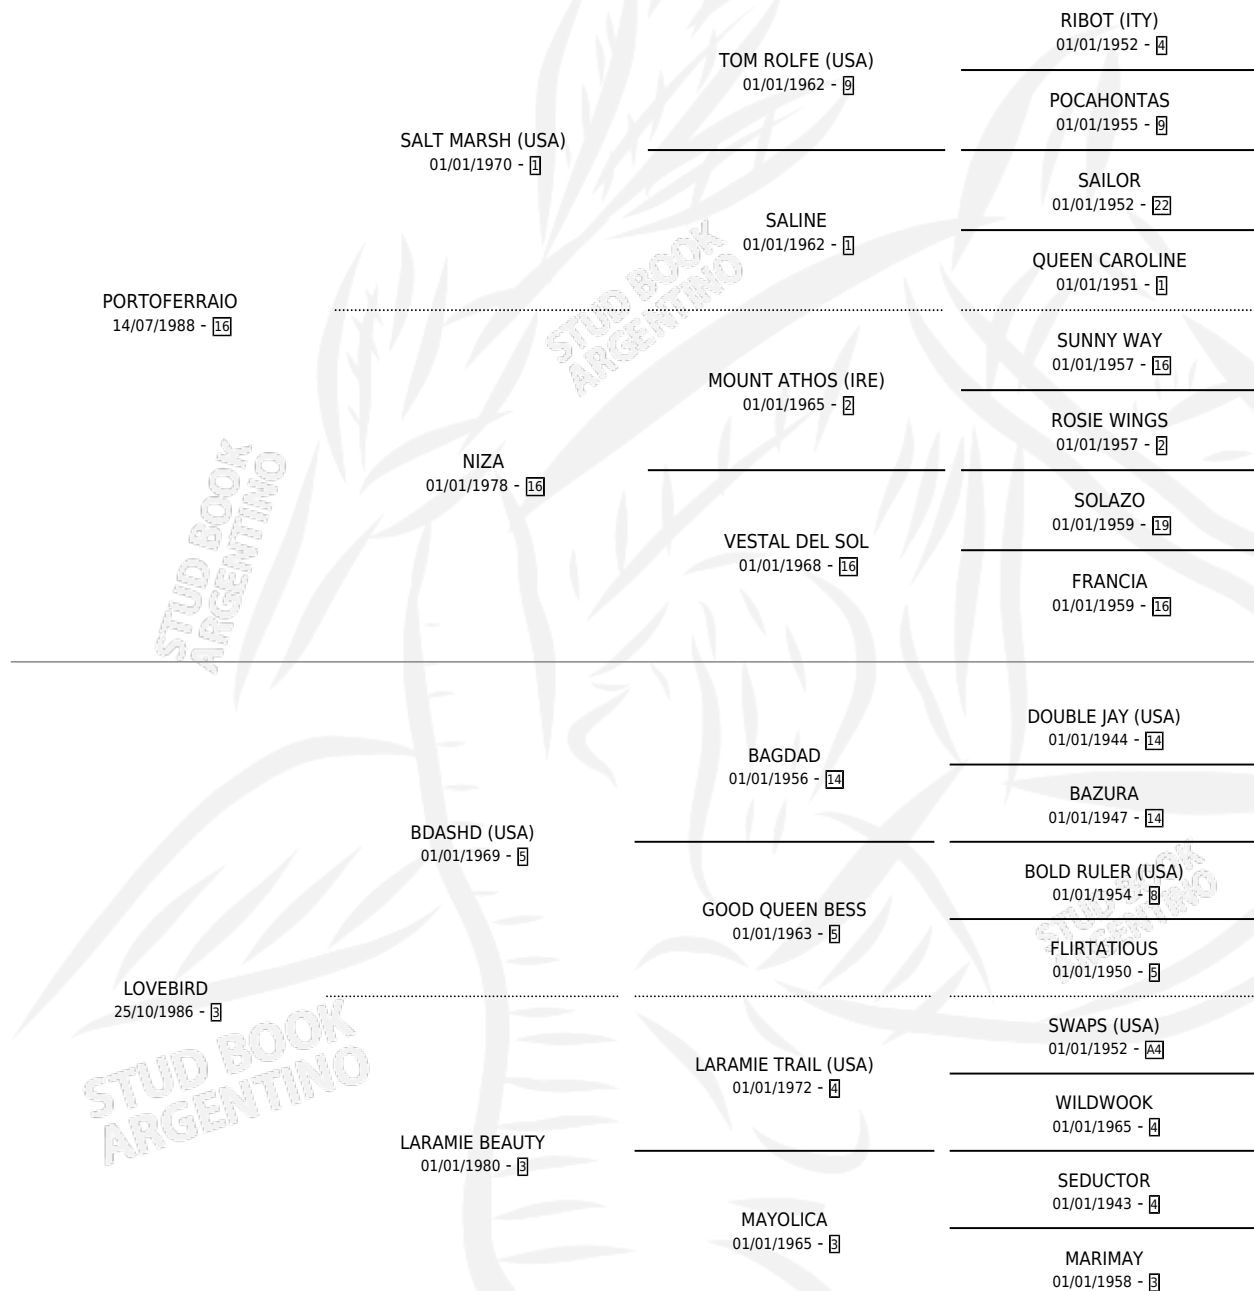

NEREUS

por PORTOFERRAIO y LOVEBIRD por BDASHD (USA)

Argentina · Macho · Zaino · SP · 23/09/1998
Familia 3-d · Volumen 36

ESTADO

TIPIFICACIÓN SANGUÍNEA	✓
TIPIFICACIÓN POR ADN	X
PASAPORTE	X
IDENTIFICACIÓN POR MICROCHIP	X
REPRODUCTOR	X

Lugar de nacimiento: Las Galaxias

Criador: Sin dato

PEDIGREE

CAMPAÑA

Solo carreras oficiales de Argentina

POR EDAD

EDAD	CC	1°	2°	3°	4°	5°	NP	CLC	CLG	CLCG1	CLGG1	IMPORTE	GANANCIA / CC
3 AÑOS	4	0	0	2	0	0	2	0	0	0	0	\$852	\$213
4 AÑOS	3	0	2	1	0	0	0	0	0	0	0	\$1,768	\$589
5 AÑOS	2	0	0	0	0	0	2	0	0	0	0	\$0	\$0
6 AÑOS	6	1	0	0	0	0	5	0	0	0	0	\$6,600	\$1,100
TOTALES	15	1	2	3	0	0	9	0	0	0	0	\$9,220	\$615
%		6.7%	13.3%	20.0%	0.0%	0.0%	60.0%	0.0%	0.0%	0.0%	0.0%		