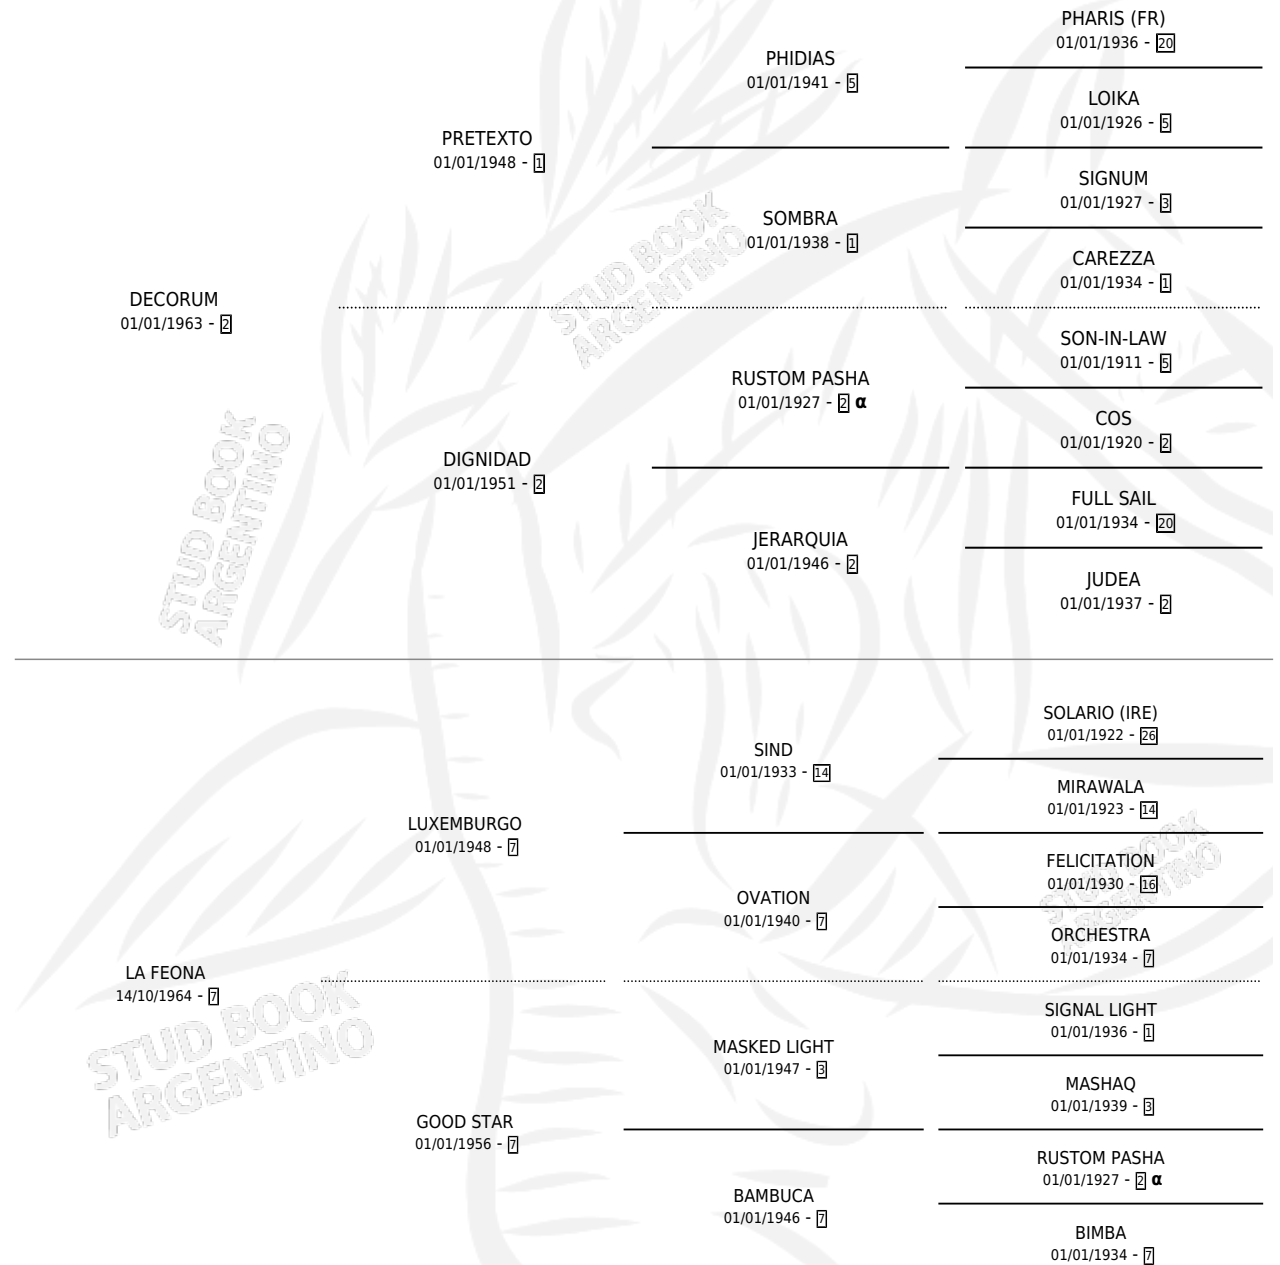

# LUY

por **DECORUM** y **LA FEONA** por **LUXEMBURGO**

Argentina · Macho · Alazan · SP · 29/09/1973  
Familia 7 · Volumen 28

## ESTADO

TIPIFICACIÓN SANGUÍNEA	X
TIPIFICACIÓN POR ADN	X
PASAPORTE	X
IDENTIFICACIÓN POR MICROCHIP	X
REPRODUCTOR	X

**Lugar de nacimiento:** Campo particular

**Criador:** Sin dato

## PEDIGREE

INBREEDING :  $\alpha$