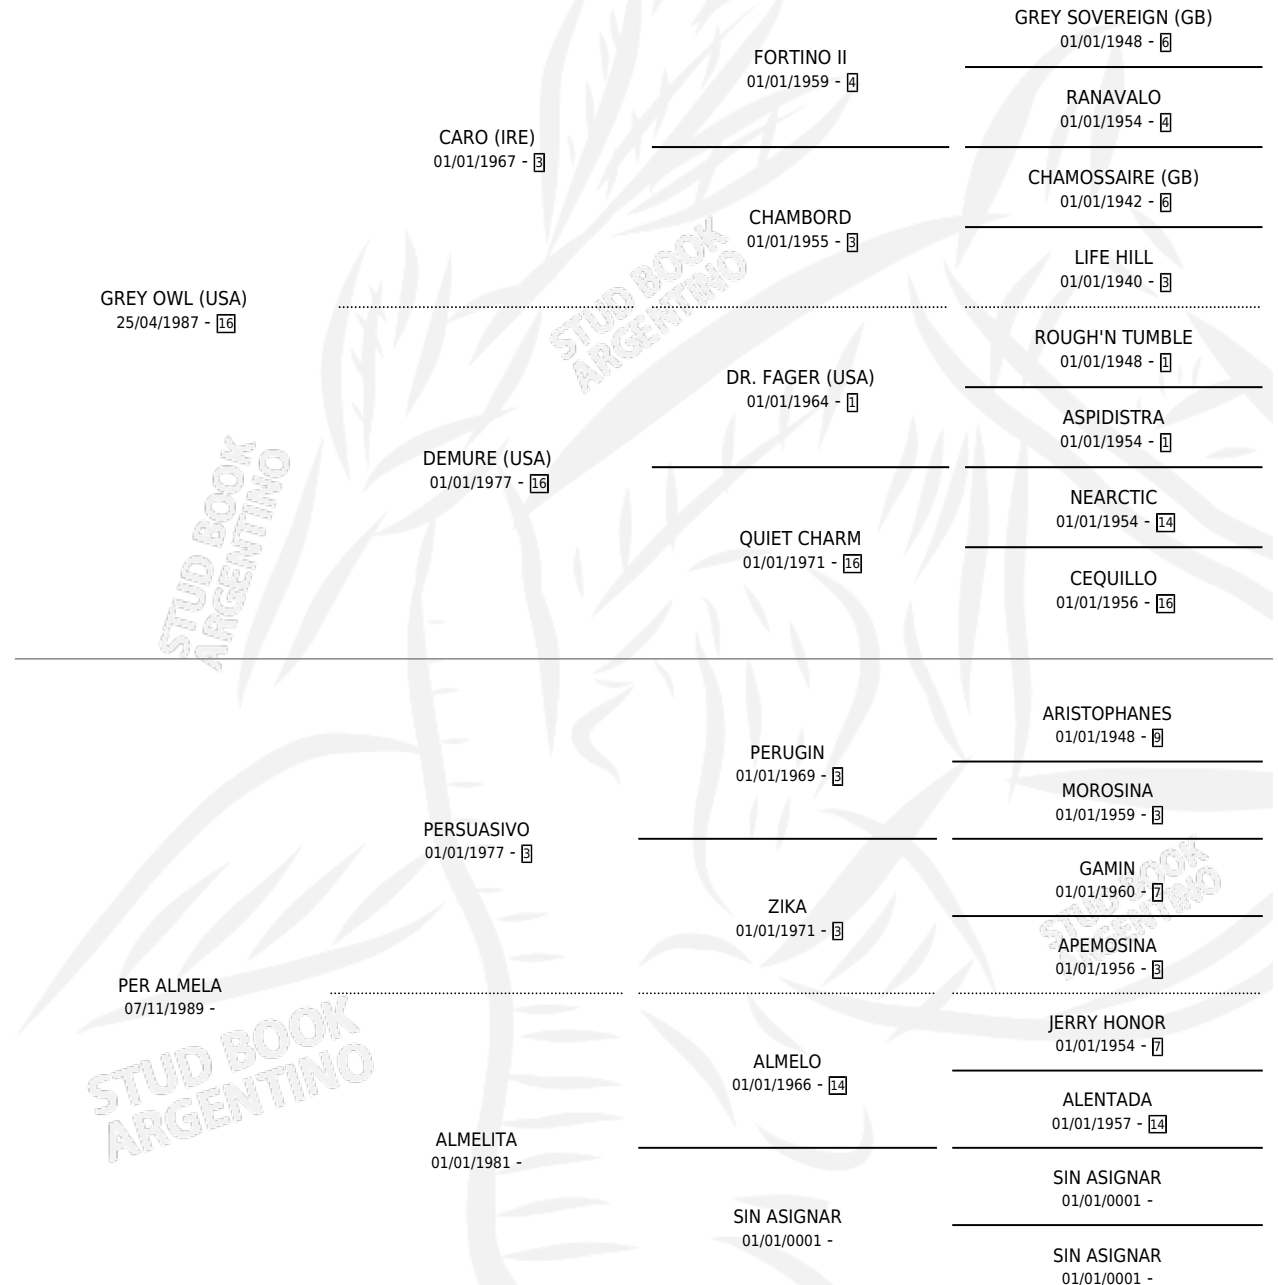

PERITA OWL

por GREY OWL (USA) y PER ALMELA por PERSUASIVO

Argentina · Hembra · Tordillo · SP · 19/10/1998
Familia · Volumen 36

ESTADO

TIPIFICACIÓN SANGUÍNEA	X
TIPIFICACIÓN POR ADN	X
PASAPORTE	X
IDENTIFICACIÓN POR MICROCHIP	X
REPRODUCTOR	X

Lugar de nacimiento: Catorce de Julio

Criador: Sin dato

PEDIGREE