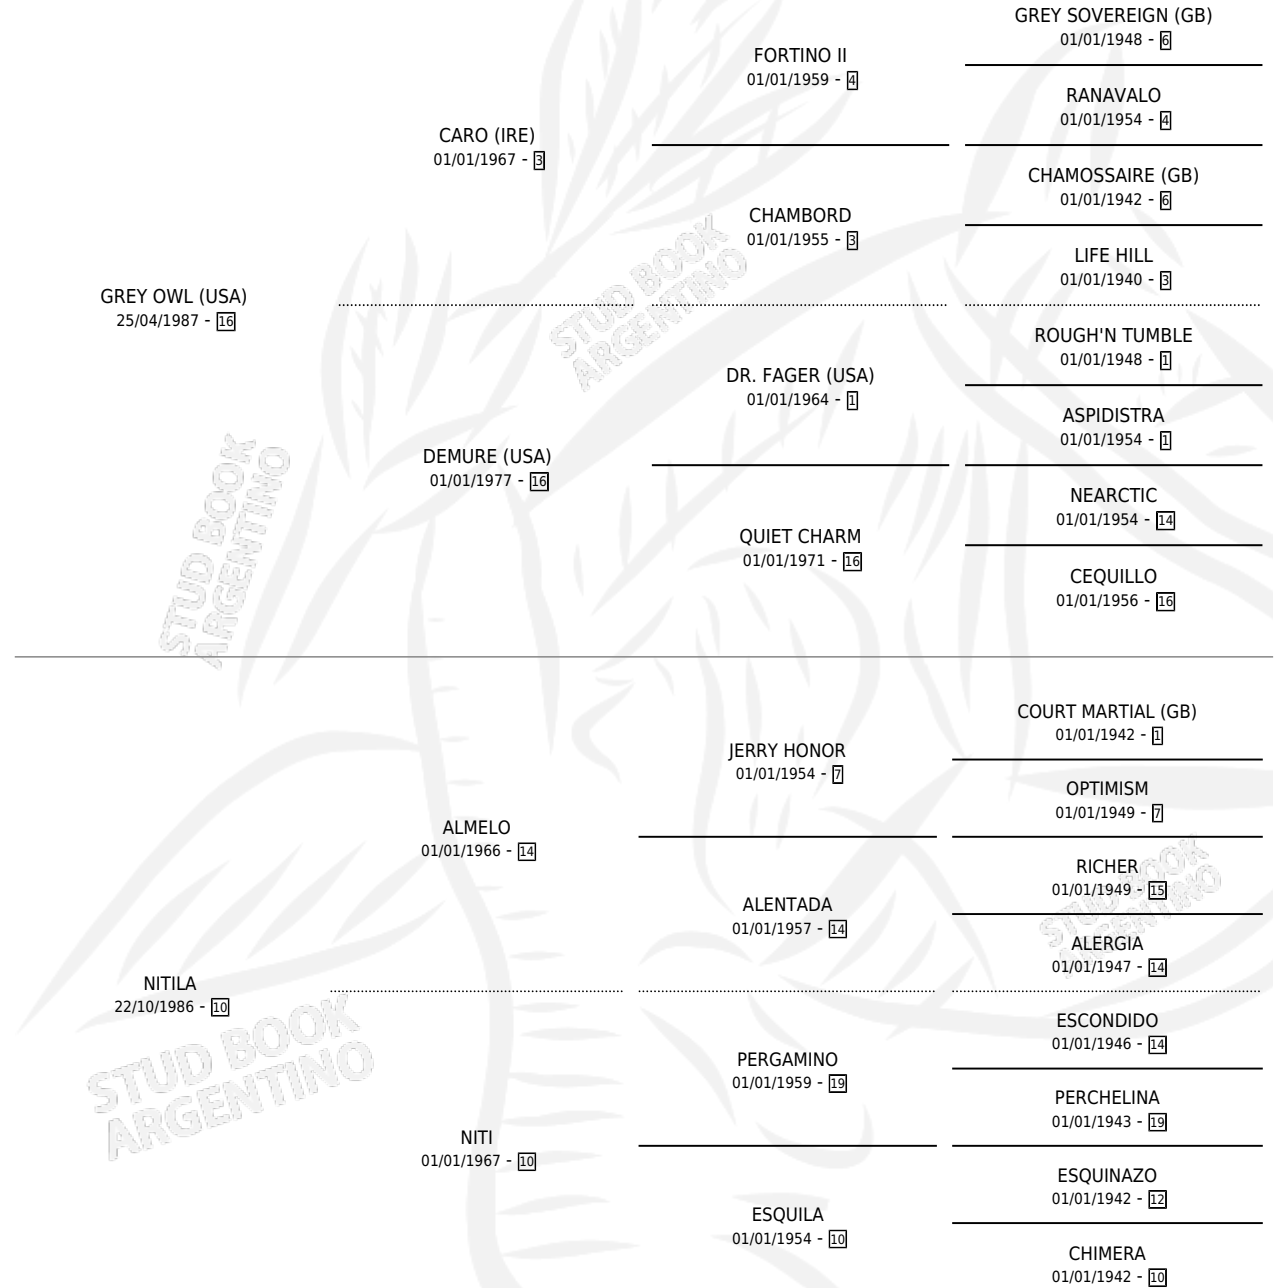

GREY MISIL

por GREY OWL (USA) y NITILA por ALMELO

Argentina · Macho · Zaino Colorado · SP · 08/10/1998
Familia 10-d · Volumen 36

ESTADO

TIPIFICACIÓN SANGUÍNEA	✓
TIPIFICACIÓN POR ADN	X
PASAPORTE	X
IDENTIFICACIÓN POR MICROCHIP	X
REPRODUCTOR	X

Lugar de nacimiento: Catorce de Julio
Criador: Cazaux Mariano Rene Sucesion

PEDIGREE

GREY MISIL

Datos oficiales del Stud Book Argentino

Documento generado el 05/05/2026

studbook.org.ar