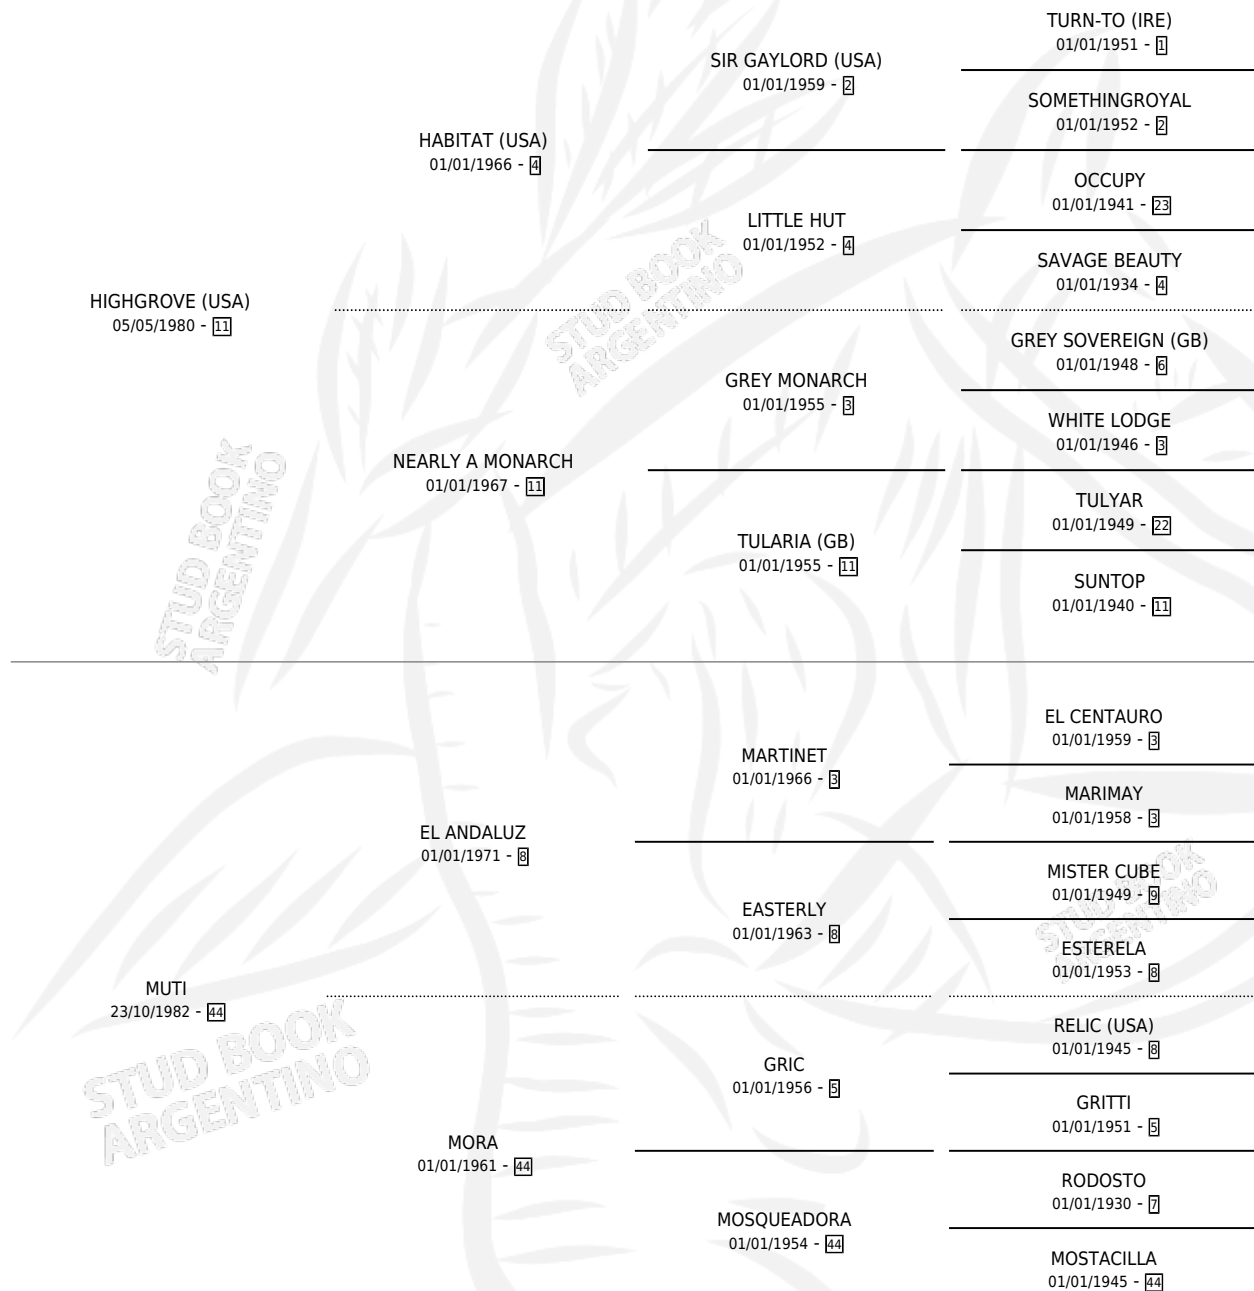

HIGH DOLL

por HIGHGROVE (USA) y MUTI por EL ANDALUZ

Argentina · Hembra · Zaino Colorado · SP · 16/09/1998
Familia 44-p · Volumen 36

ESTADO

TIPIFICACIÓN SANGUÍNEA	X
TIPIFICACIÓN POR ADN	X
PASAPORTE	X
IDENTIFICACIÓN POR MICROCHIP	X
REPRODUCTOR	✓

Lugar de nacimiento: Catorce de Julio

Criador: Iglesias Pallone Alberto

PEDIGREE

S

mientos **0** / Efectividad **0.00%**

PADRILLO	PRODUCTO	CRIADOR	1ER SERVICIO	ÚLTIMO SERVICIO
COBARDON	∅		14/10/2008	16/10/2008
COBARDON	∅		20/12/2007	22/12/2007