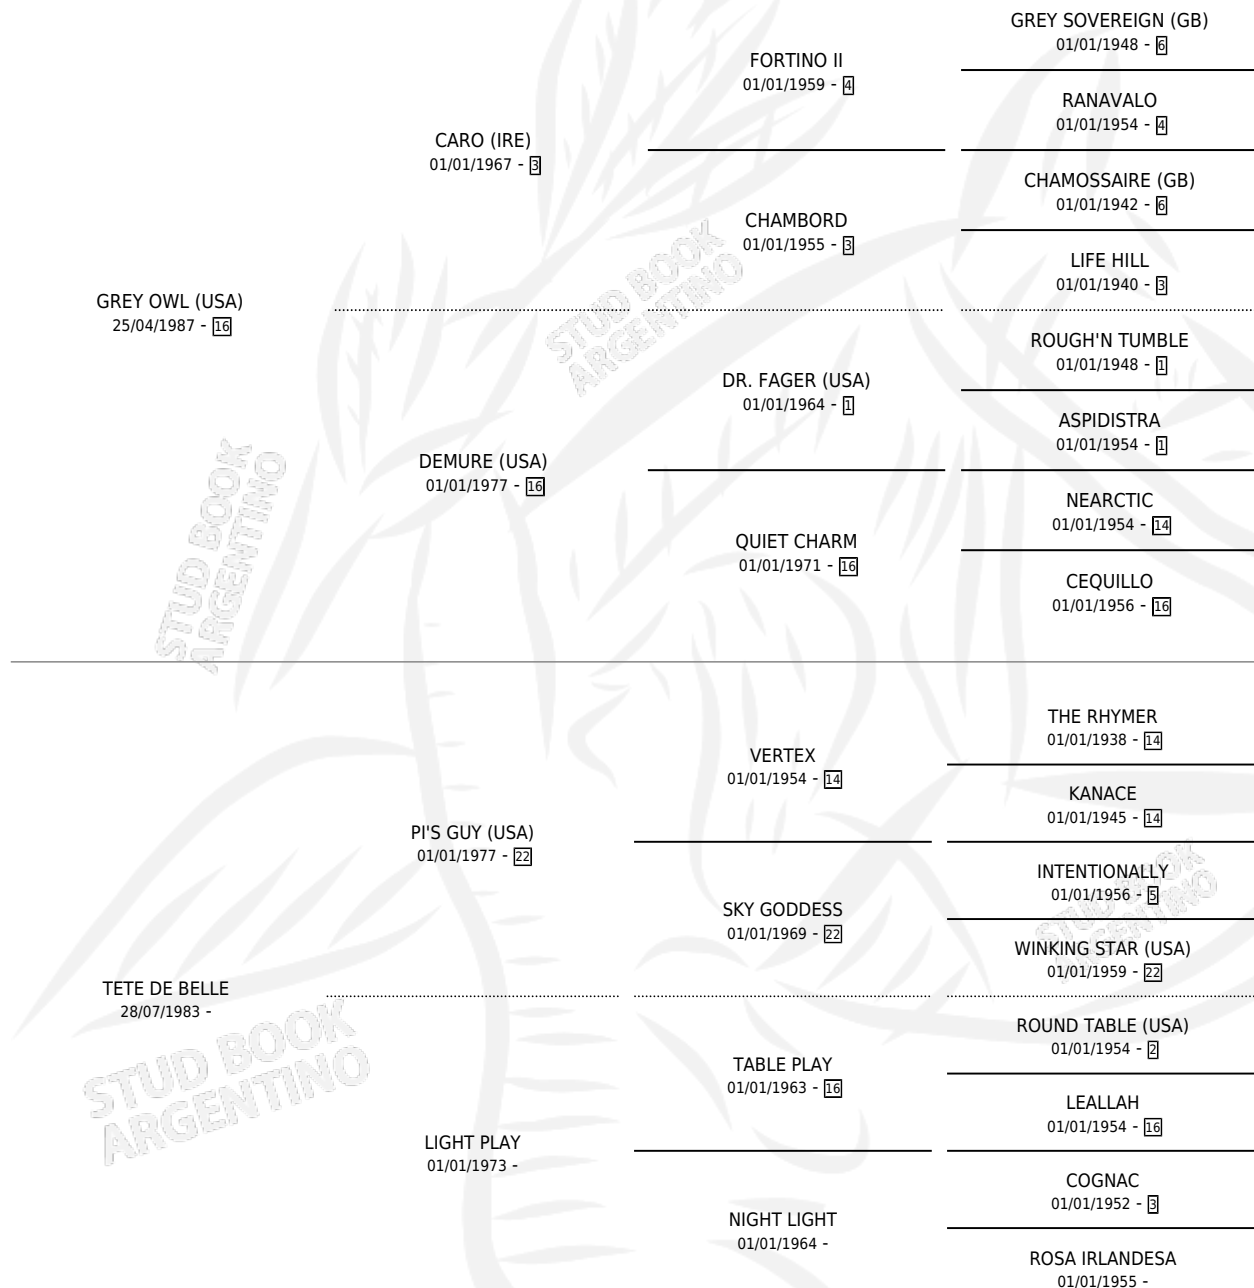

GREY CAÑADA

por GREY OWL (USA) y TETE DE BELLE por PI'S GUY (USA)

Argentina · Hembra · Zaino Colorado · SP · 21/10/1998
Familia · Volumen 36

ESTADO

TIIFICACIÓN SANGUÍNEA	X
TIIFICACIÓN POR ADN	X
PASAPORTE	X
IDENTIFICACIÓN POR MICROCHIP	X
REPRODUCTOR	X

Lugar de nacimiento: Catorce de Julio

Criador: El Nocturno

PEDIGREE

GREY CAÑADA

Datos oficiales del Stud Book Argentino

Documento generado el 11/05/2026

studbook.org.ar