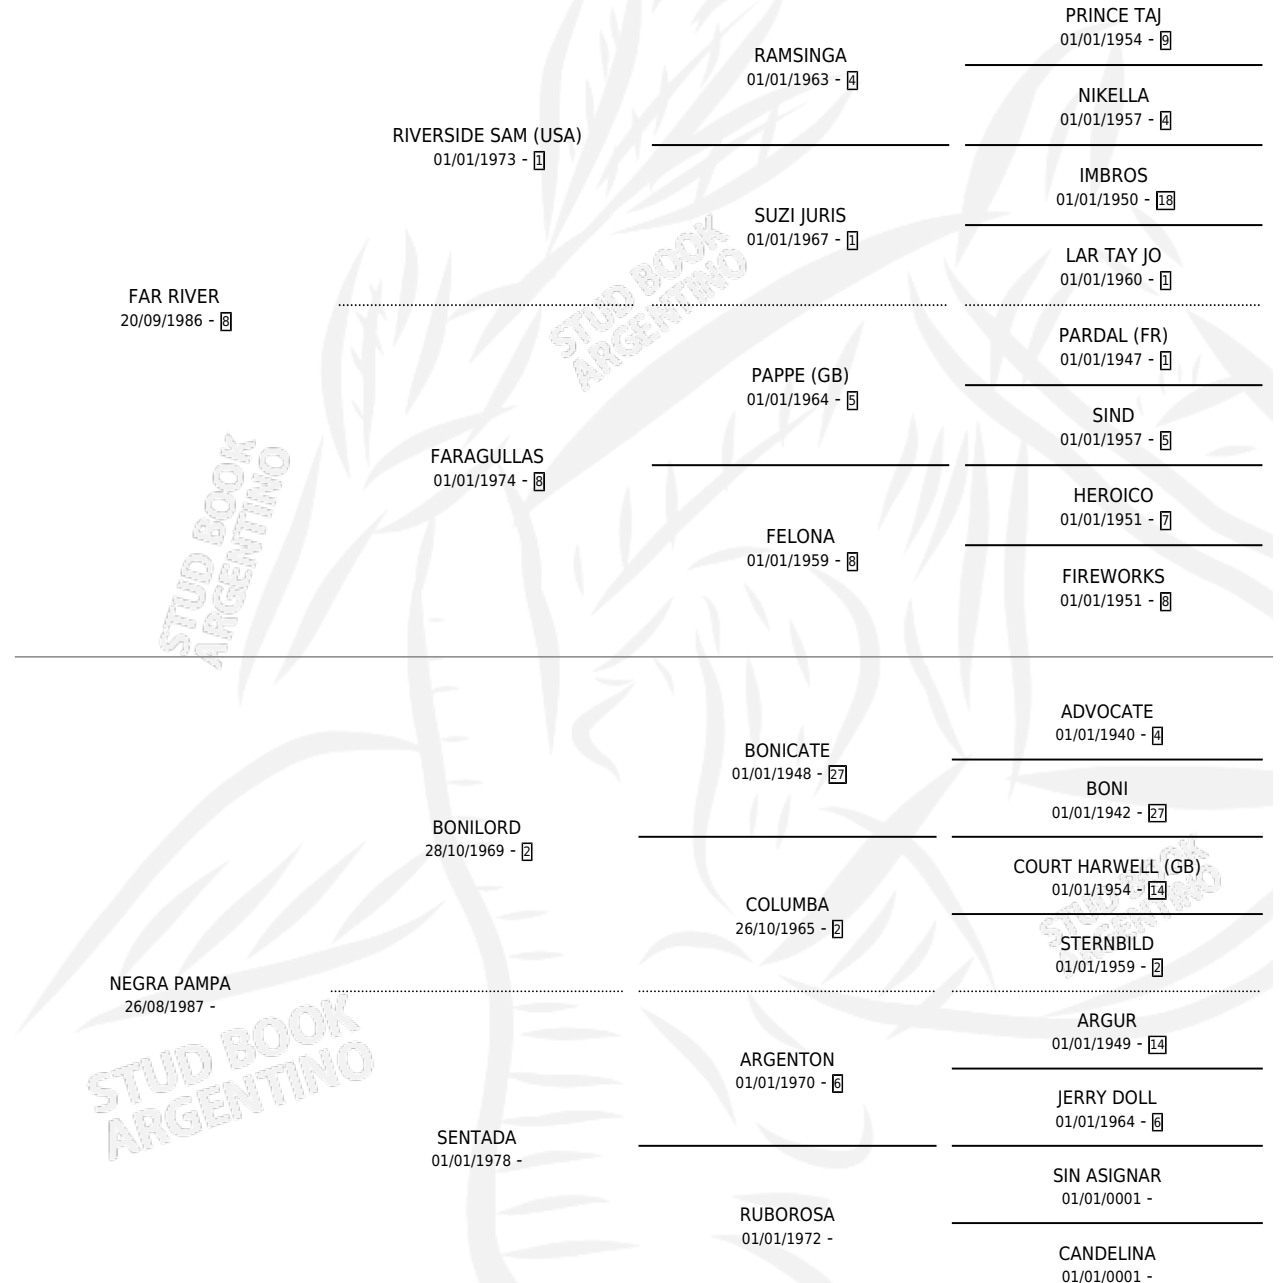

MILLONARIO RIVER

por FAR RIVER y NEGRA PAMPA por BONILORD

Argentina · Macho · Alazan · SP · 06/10/1998
Familia · Volumen 36

ESTADO

TIPIFICACIÓN SANGUÍNEA	X
TIPIFICACIÓN POR ADN	X
PASAPORTE	X
IDENTIFICACIÓN POR MICROCHIP	X
REPRODUCTOR	X

Lugar de nacimiento: Milesi

Criador: Sin dato

PEDIGREE

MILLONARIO RIVER

Datos oficiales del Stud Book Argentino

Documento generado el 14/05/2026

studbook.org.ar