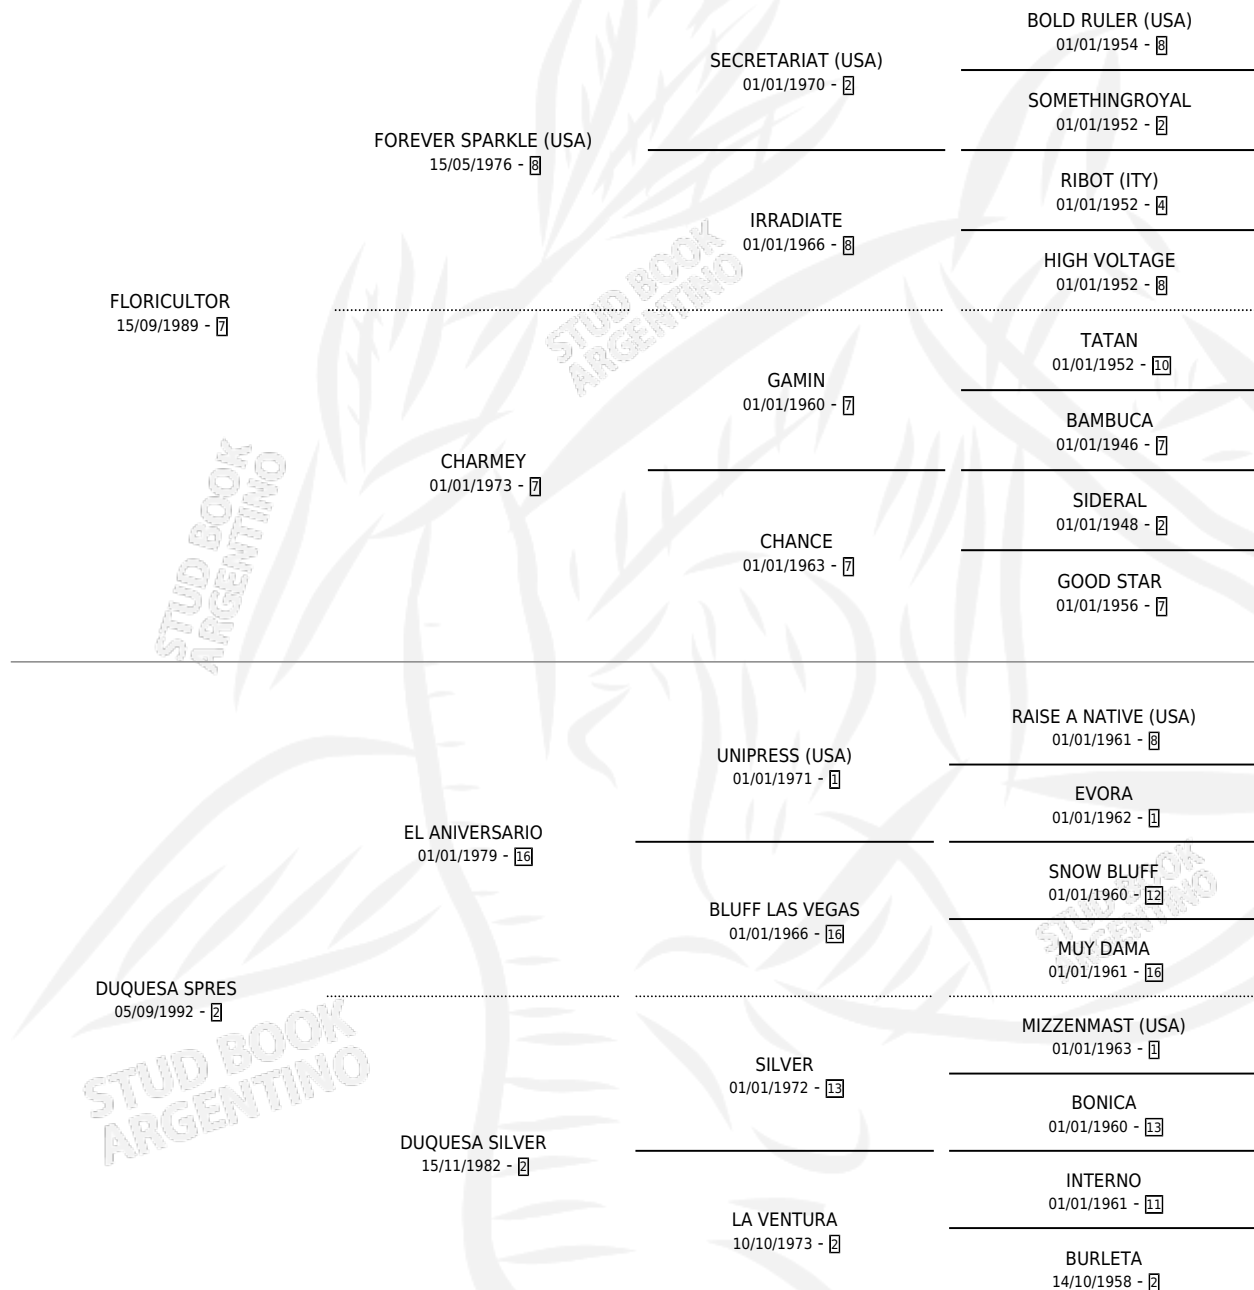

DUQUE FOREVER

por FLORICULTOR y DUQUESA SPRES por EL ANIVERSARIO

Argentina · Macho · Tordillo · SP · 08/10/1998
Familia 2-f · Volumen 36

ESTADO

TIPIFICACIÓN SANGUÍNEA	X
TIPIFICACIÓN POR ADN	X
PASAPORTE	X
IDENTIFICACIÓN POR MICROCHIP	X
REPRODUCTOR	X

Lugar de nacimiento: Las Dos H

Criador: Las Dos H

PEDIGREE

CAMPAÑA

Solo carreras oficiales de Argentina

POR EDAD

EDAD	CC	1°	2°	3°	4°	5°	NP	CLC	CLG	CLCG1	CLGG1	IMPORTE	GANANCIA / CC
5 AÑOS	1	0	0	0	0	0	1	0	0	0	0	\$0	\$0
TOTALES	1	0	0	0	0	0	1	0	0	0	0	\$0	\$0
%		0.0%	0.0%	0.0%	0.0%	0.0%	100%	0.0%	0.0%	0.0%	0.0%		