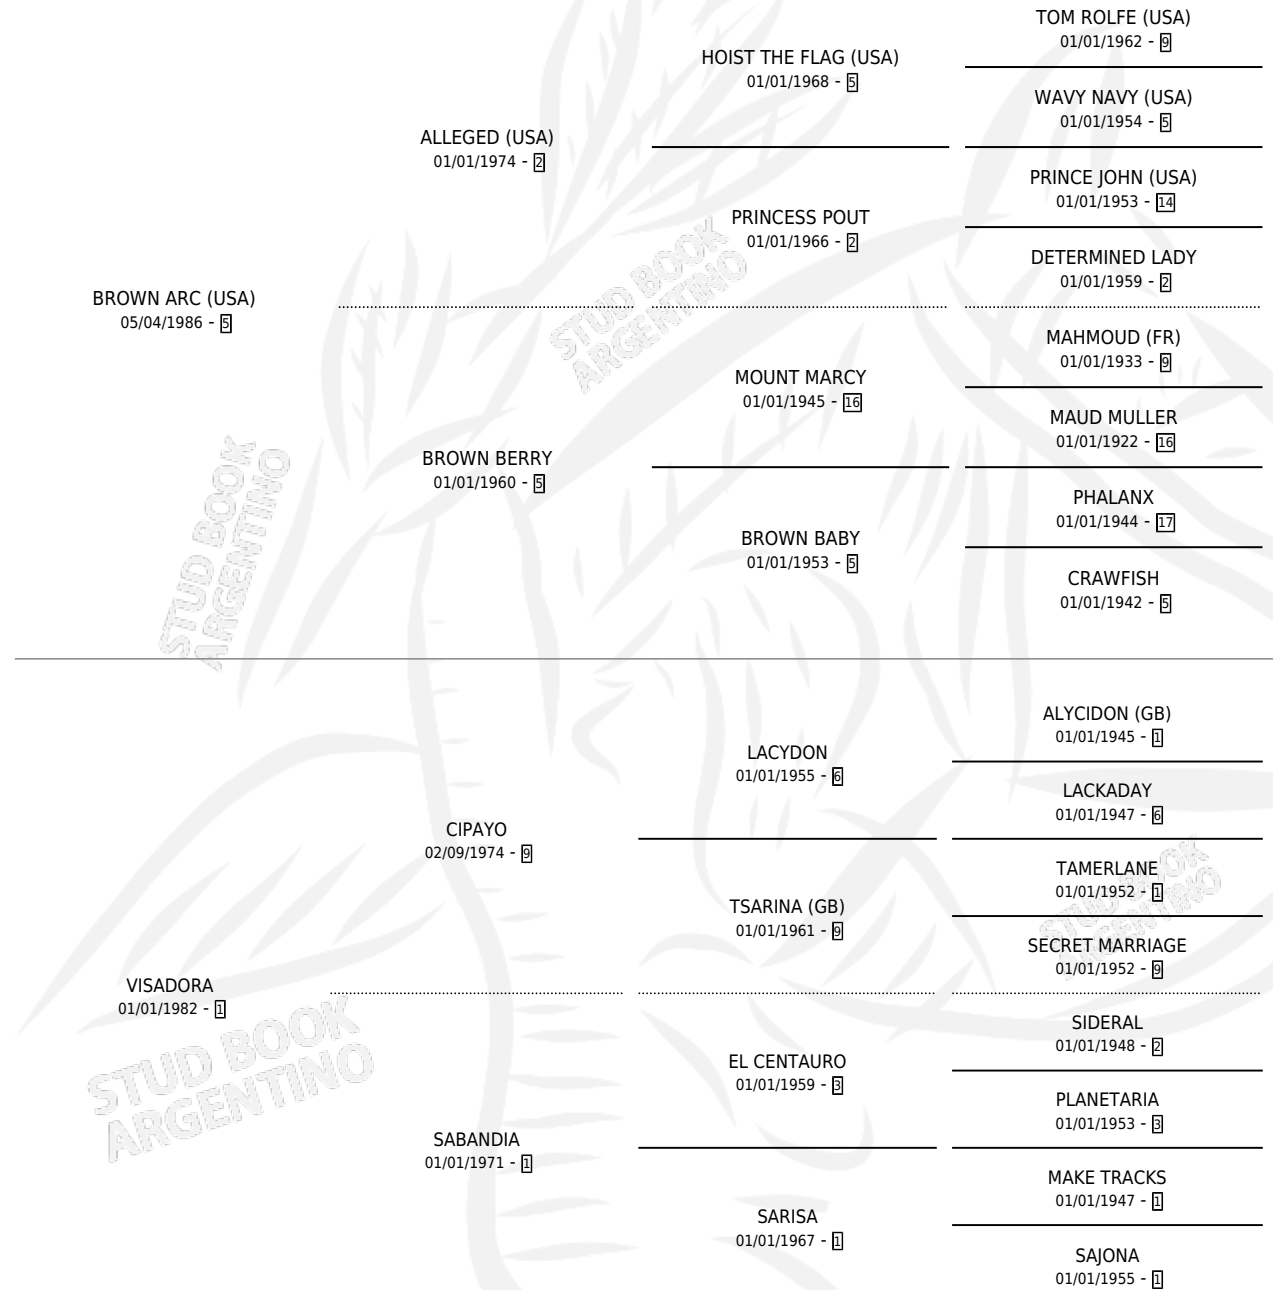

AMILANADA

por **BROWN ARC (USA)** y **VISADORA** por **CIPAYO**

Argentina · Hembra · Zaino · SP · 25/10/1998
Familia 1-t · Volumen 36

ESTADO

TIPIFICACIÓN SANGUÍNEA	✓
TIPIFICACIÓN POR ADN	X
PASAPORTE	X
IDENTIFICACIÓN POR MICROCHIP	X
REPRODUCTOR	X

Lugar de nacimiento: Las Camelias

Criador: Las Camelias

PEDIGREE