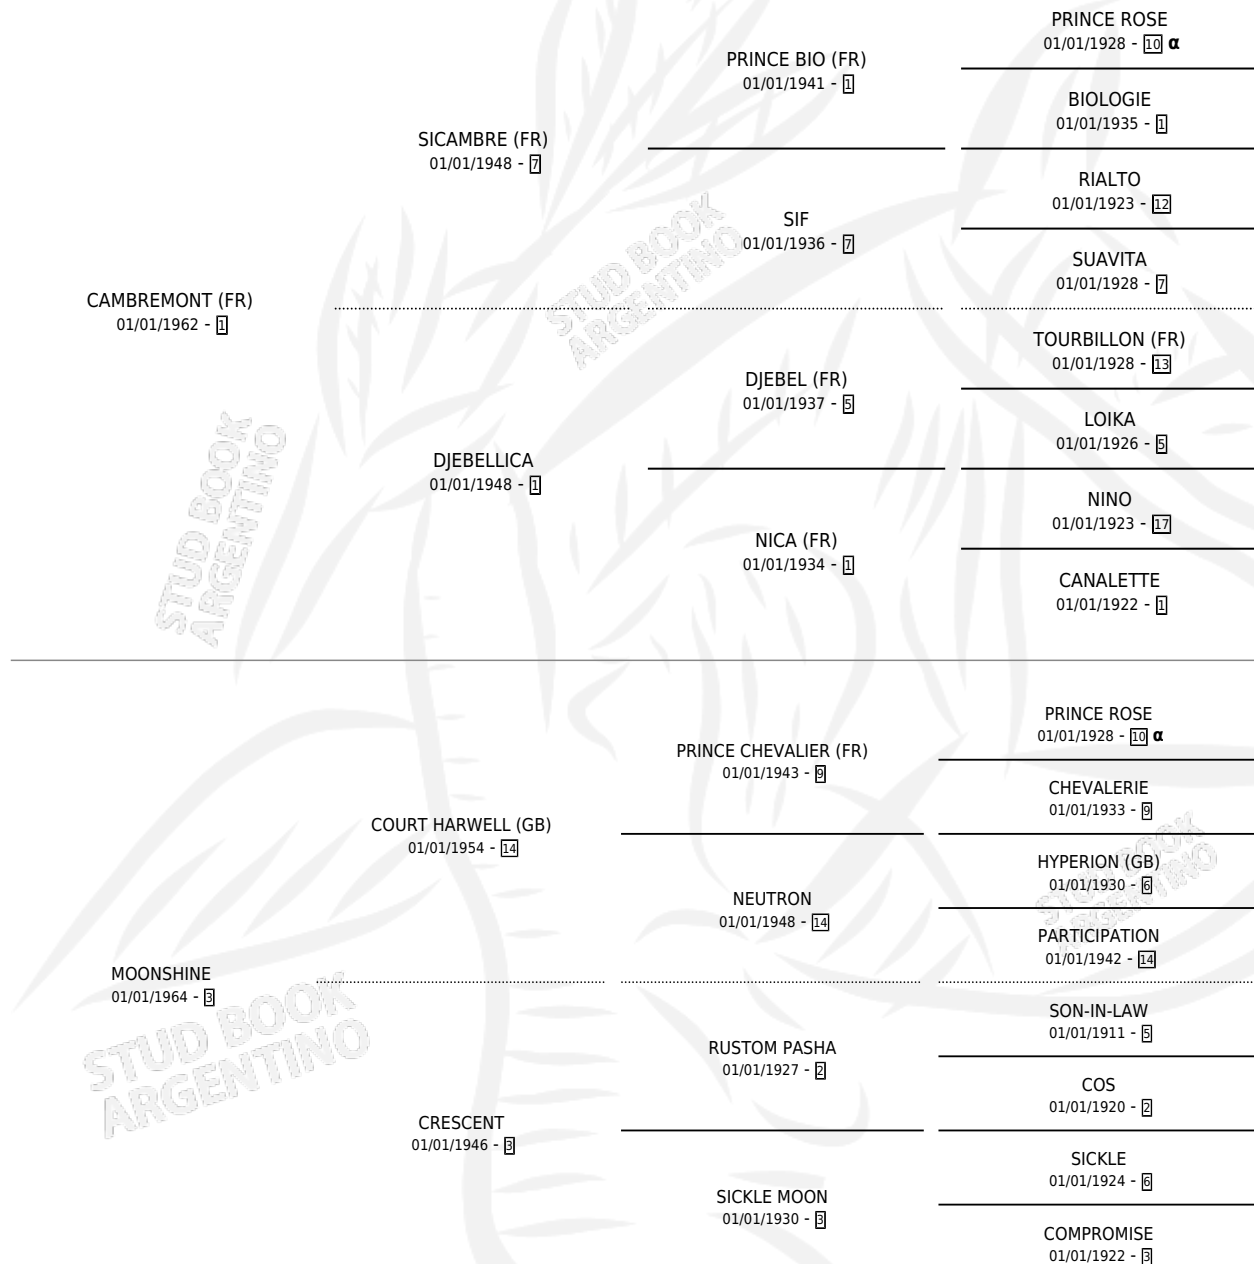

SARO

por **CAMBREMONT (FR)** y **MOONSHINE** por **COURT HARWELL (GB)**

Argentina · Macho · Zaino · SP · 01/01/1973
Familia 3-o · Volumen 28

ESTADO

TIPIFICACIÓN SANGUÍNEA	X
TIPIFICACIÓN POR ADN	X
PASAPORTE	X
IDENTIFICACIÓN POR MICROCHIP	X
REPRODUCTOR	✓

Lugar de nacimiento: Campo particular
Criador: Sin dato

~

HIJOS

	MACHOS	HEMBRAS
13 NACIERON	5	8
2 CORRIERON	1	1
2 GANARON	1	1
0 GANADORES CL	0 GANADORES GR	0 GANADORES G1

PEDIGREE

INBREEDING : α

CAMPAÑA

Solo carreras oficiales de Argentina

POR EDAD

EDAD	CC	1°	2°	3°	4°	5°	NP	CLC	CLG	CLCG1	CLGG1	IMPORTE	GANANCIA / CC
5 AÑOS	1	1	0	0	0	0	0	0	0	0	0	\$0	\$0
TOTALES	1	1	0	0	0	0	0	0	0	0	0	\$0	\$0
%		100%	0.0%	0.0%	0.0%	0.0%	0.0%	0.0%	0.0%	0.0%	0.0%		