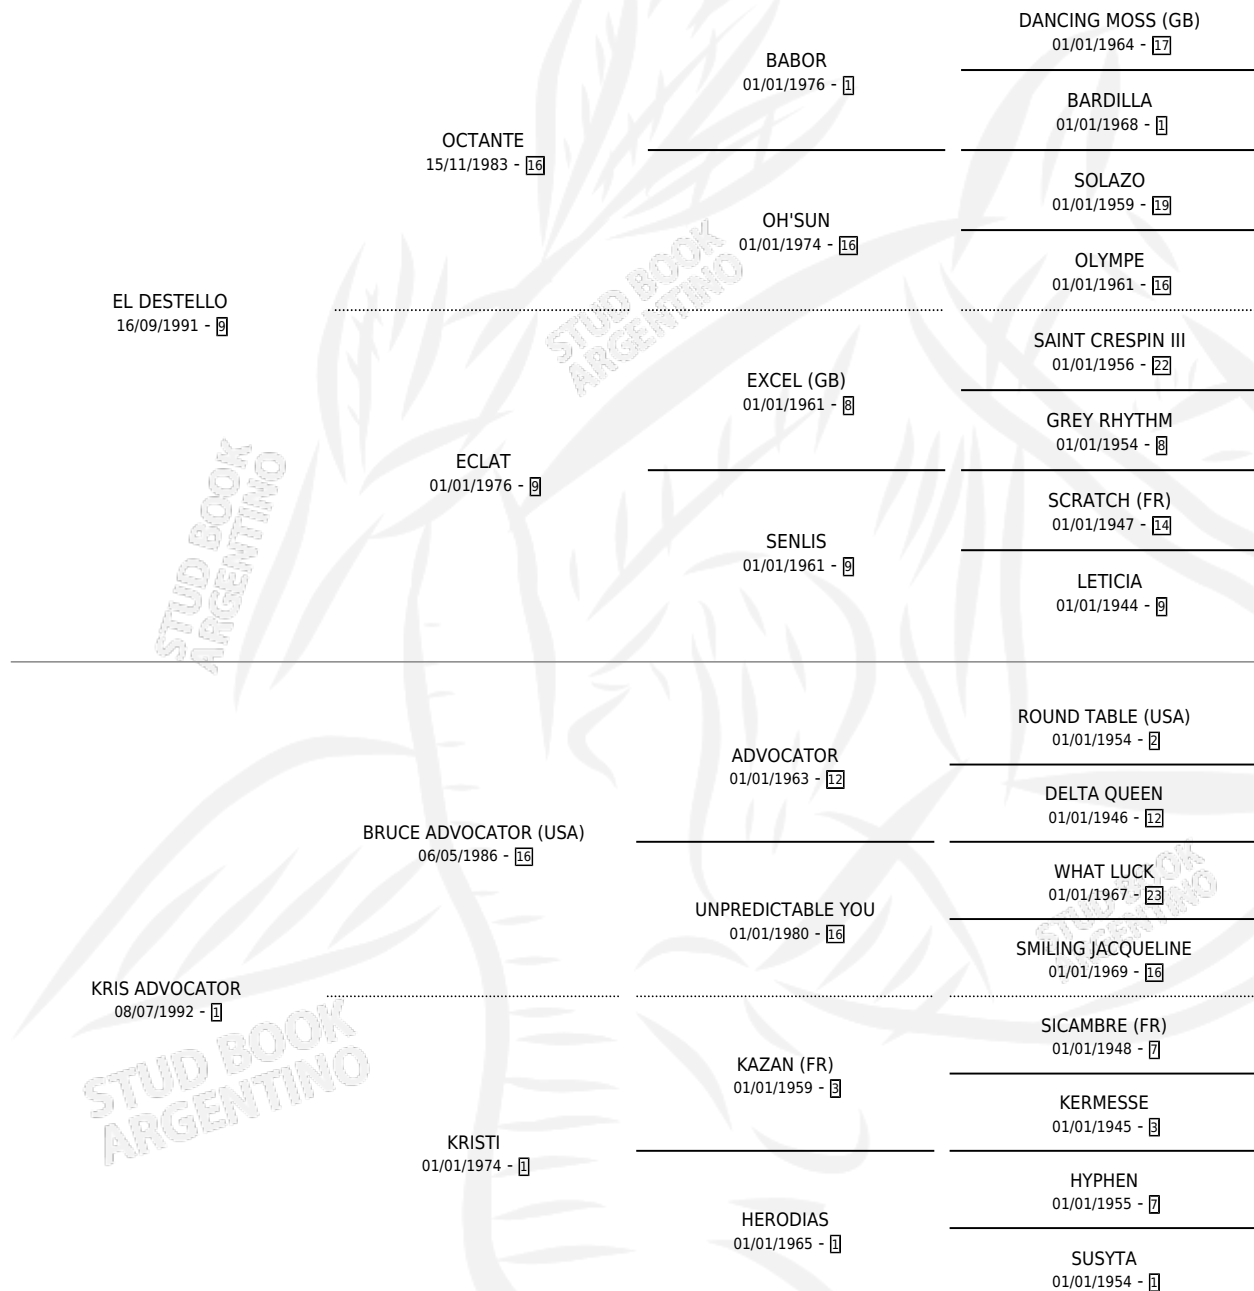

FEDE DEST

por **EL DESTELLO** y **KRIS ADVOCATOR** por **BRUCE ADVOCATOR (USA)**

Argentina · Macho · Zaino Doradillo · SP · 04/10/1998
Familia 1-e · Volumen 36

ESTADO

TIPIFICACIÓN SANGUÍNEA	✓
TIPIFICACIÓN POR ADN	X
PASAPORTE	X
IDENTIFICACIÓN POR MICROCHIP	X
REPRODUCTOR	X

Lugar de nacimiento: El Pretal

Criador: Sin dato

PEDIGREE

CAMPAÑA

Solo carreras oficiales de Argentina

POR EDAD

EDAD	CC	1°	2°	3°	4°	5°	NP	CLC	CLG	CLCG1	CLGG1	IMPORTE	GANANCIA / CC
3 AÑOS	7	0	0	0	0	0	7	0	0	0	0	\$0	\$0
4 AÑOS	1	0	0	0	0	0	1	0	0	0	0	\$0	\$0
TOTALES	8	0	0	0	0	0	8	0	0	0	0	\$0	\$0
%		0.0%	0.0%	0.0%	0.0%	0.0%	100%	0.0%	0.0%	0.0%	0.0%		