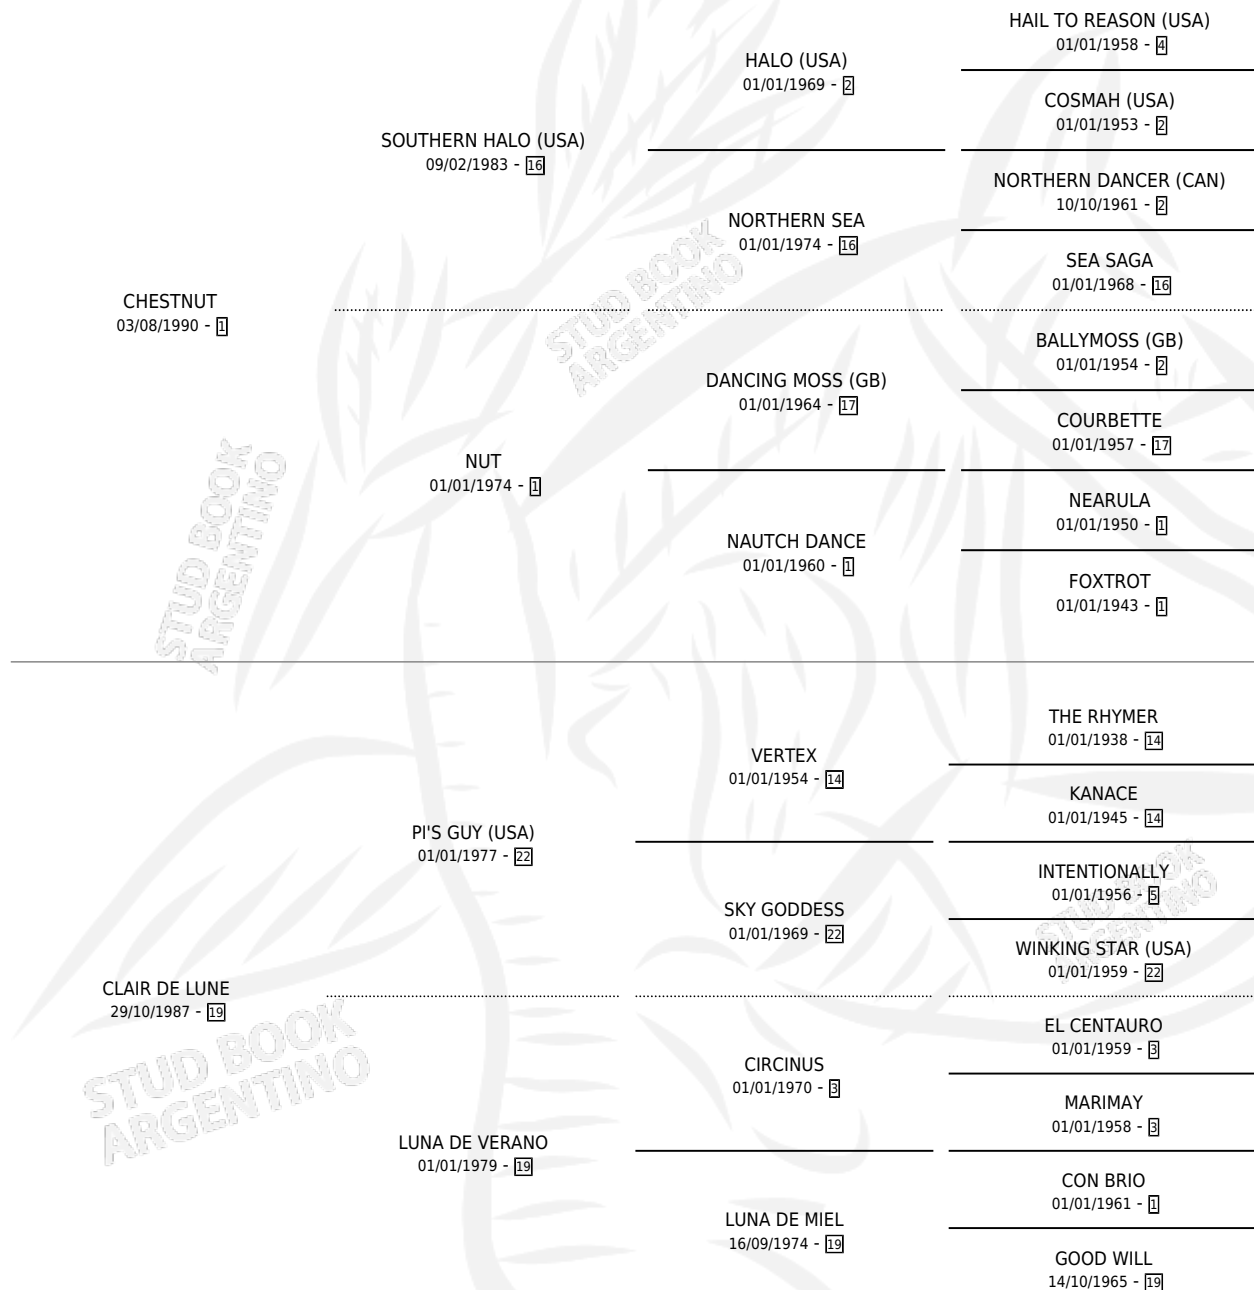

KITTY DE NUT

por CHESTNUT y CLAIR DE LUNE por PI'S GUY (USA)

Argentina · Hembra · Zaino Doradillo · SP · 09/10/1998
Familia 19-c · Volumen 36

ESTADO

TIPIFICACIÓN SANGUÍNEA	✓
TIPIFICACIÓN POR ADN	✓
PASAPORTE	X
IDENTIFICACIÓN POR MICROCHIP	X
REPRODUCTOR	✓

Lugar de nacimiento: Don Waldino

Criador: Navarro Juan Reynaldo

~

HIJOS

	MACHOS	HEMBRAS
7 NACIERON	3	4
3 CORRIERON	1	2
1 GANARON	1	0
0 GANADORES CL	0 GANADORES GR	0 GANADORES G1

PEDIGREE

S

cimientos 7 / Efectividad 70.00%

PADRILLO	PRODUCTO	CRIADOR	1ER SERVICIO	ÚLTIMO SERVICIO
ATORRANTE CLASS	LUNA CLARA (M ZC, 09/12/2015)	ATENCIO JAVIER RICARDO MANUEL ATENCIO CRISTHIAN EDUARDO	10/12/2014	10/12/2014
KITTY DE NUT				
PETIT POUCKET (GB)	∅		24/12/2013	26/12/2013
Datos oficiales del Stud Book Argentino				
Documento generado el 25/04/2026				
PETIT POUCKET (GB)	PETIT NUT (H ZC, 20/09/2013)	ATENCIO JAVIER RICARDO MANUEL ATENCIO CRISTHIAN EDUARDO	20/09/2012	21/09/2012
studbook.org.ar				
EL FIERRITO	FIERRERA NUT (H ZC, 17/12/2011)	TIO MUNDO	30/12/2010	31/12/2010
EL FIERRITO	PALASAU (M Z, 01/12/2010)	TIO MUNDO	08/12/2009	10/12/2009
FELINO	FELINA NUT (H A, 30/11/2009)	TIO MUNDO	28/12/2008	28/12/2008
EL FIERRITO	∅		22/11/2007	26/11/2007
CUTLAS	CRISJABEL (M A, 15/11/2007)	RAU LUIS BELTRAN	18/12/2006	18/12/2006
POTRIBEST	KITTY BEST (H A, 05/11/2006)	RAU LUIS BELTRAN	26/10/2005	30/10/2005
MET	∅		07/10/2003	07/10/2003