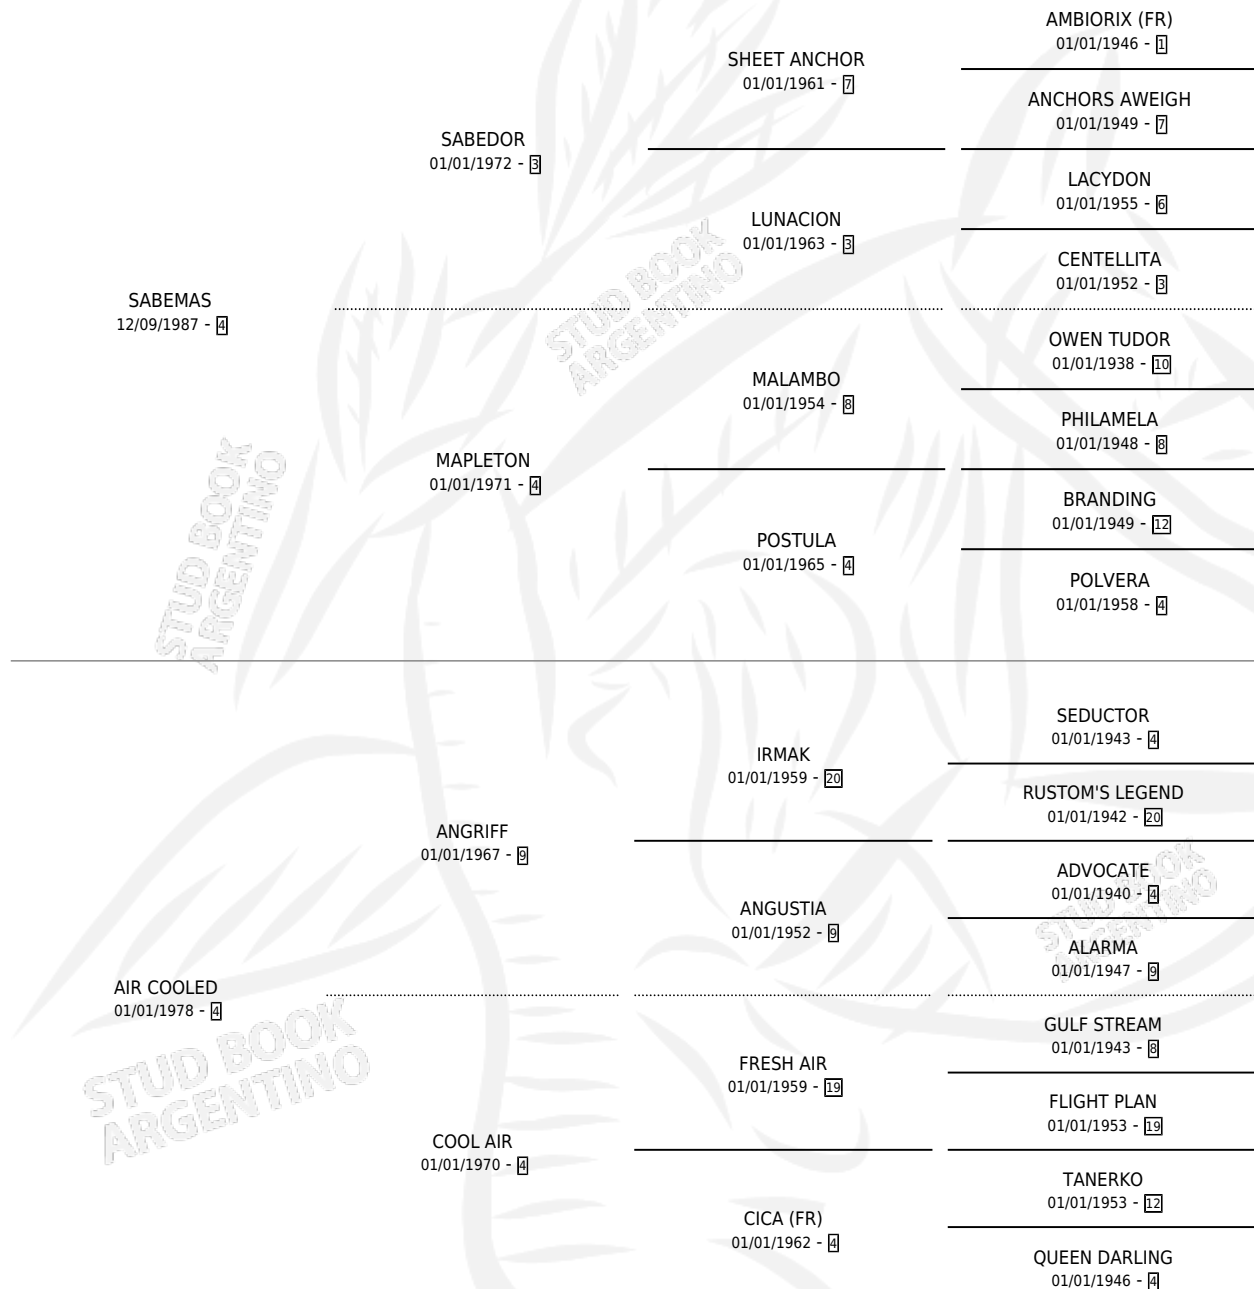

MAS ANSIOSO

por **SABEMAS** y **AIR COOLED** por **ANGRIFF**

Argentina · Macho · Zaino · SP · 25/10/1998
Familia 4-j · Volumen 36

ESTADO

TIPIFICACIÓN SANGUÍNEA	✓
TIPIFICACIÓN POR ADN	X
PASAPORTE	X
IDENTIFICACIÓN POR MICROCHIP	X
REPRODUCTOR	X

Lugar de nacimiento: La Guarida

Criador: La Guarida

PEDIGREE

CAMPAÑA

Solo carreras oficiales de Argentina

POR EDAD

EDAD	CC	1°	2°	3°	4°	5°	NP	CLC	CLG	CLCG1	CLGG1	IMPORTE	GANANCIA / CC
3 AÑOS	2	0	0	0	0	0	2	0	0	0	0	\$0	\$0
TOTALES	2	0	0	0	0	0	2	0	0	0	0	\$0	\$0
%		0.0%	0.0%	0.0%	0.0%	0.0%	100%	0.0%	0.0%	0.0%	0.0%		