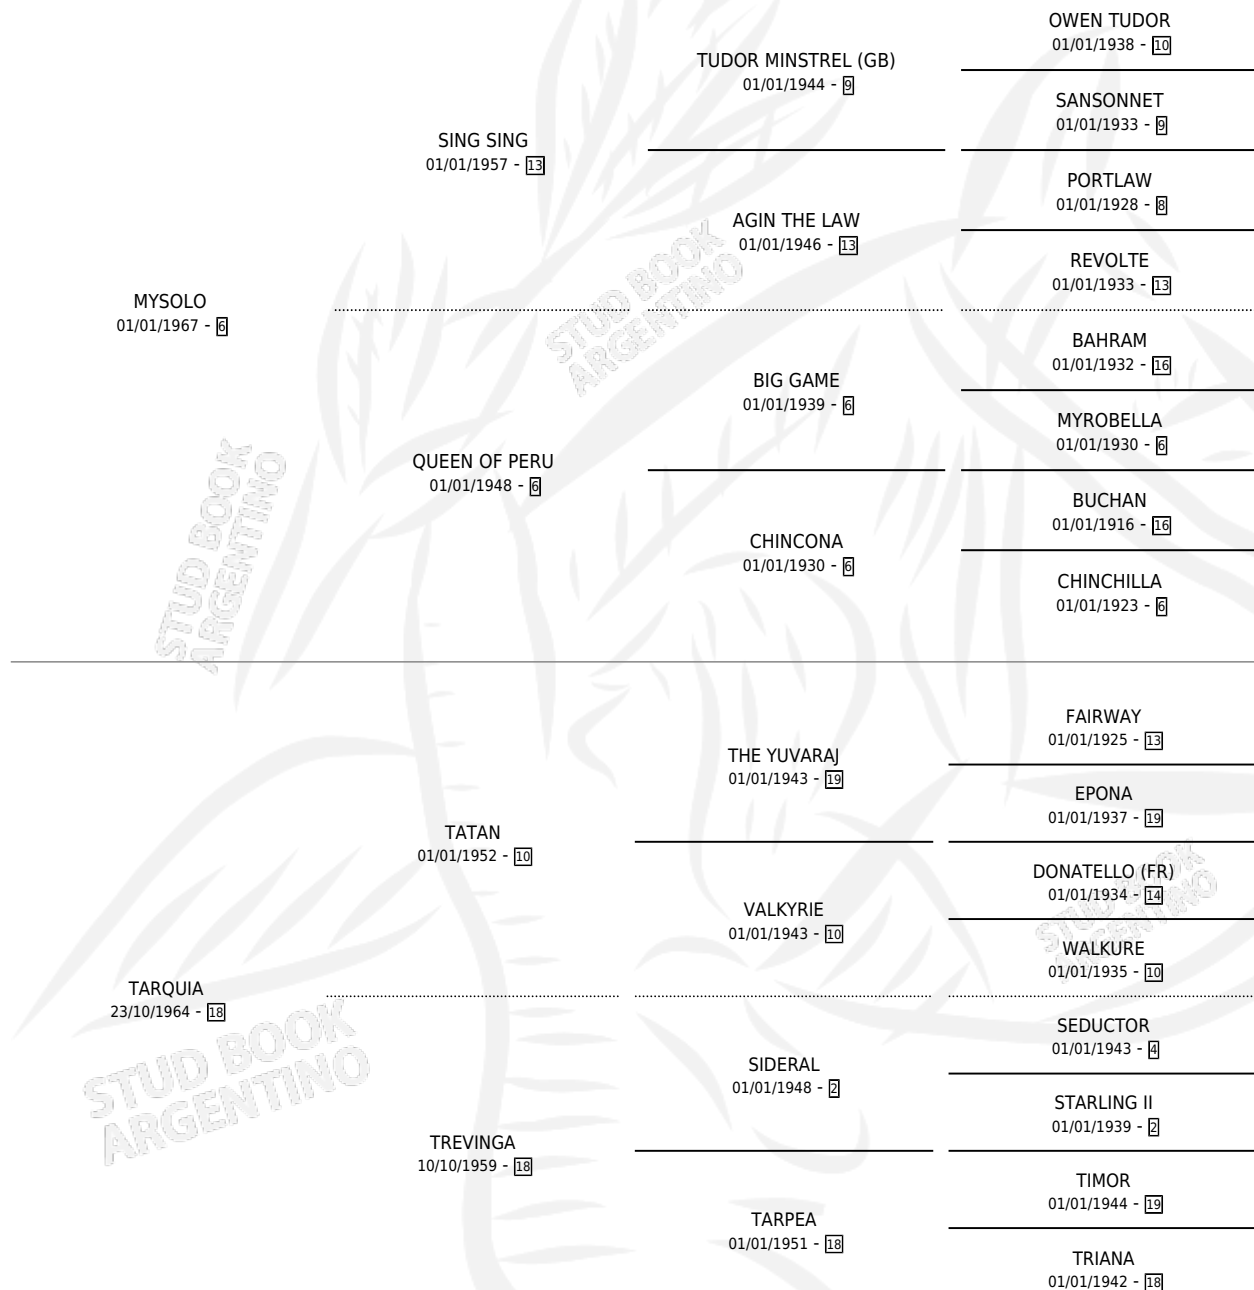

TARQUINADA

por **MYSOLO** y **TARQUIA** por **TATAN**

Argentina · Hembra · Alazan · SP · 01/01/1973
Familia 18-a · Volumen 28

ESTADO

TIPIFICACIÓN SANGUÍNEA	X
TIPIFICACIÓN POR ADN	X
PASAPORTE	X
IDENTIFICACIÓN POR MICROCHIP	X
REPRODUCTOR	✓

Lugar de nacimiento: Campo particular

Criador: Sin dato

~

HIJOS

	MACHOS	HEMBRAS
7 NACIERON	4	3
3 CORRIERON	1	2
1 GANARON	1	0
0 GANADORES CL	0 GANADORES GR	0 GANADORES G1

PEDIGREE

S

mientos 4 / Efectividad 50.00%

PADRILLO	PRODUCTO	CRIADOR	1ER SERVICIO	ÚLTIMO SERVICIO
PRODIGO	∅		05/12/1990	05/12/1990
TARQUINADA	∅		28/08/1989	30/08/1989
Datos oficiales del Stud Book Argentino	∅		13/11/1988	15/11/1988
Documentado generado el 02/05/2026				
JOHNNY'S PROSPECT (USA) studbook.org.ar	CANDOMBLE (M ZD, 02/11/1988)	SIN DATO	17/08/1987	05/11/1987
EL AZAR	CARMELERA (H AT, 08/09/1987) •MURIÓ EL 05/01/2003•	SIN DATO	12/09/1986	25/09/1986
DANCING FLIGHT (USA)	∅		13/10/1985	28/11/1985
PEPENADOR (USA)	TARASCO (M AT, 10/08/1984)	SIN DATO		
ROMANTIC CONTRACT (USA)	TARTAMUDA (H A, 28/07/1985)	SIN DATO		