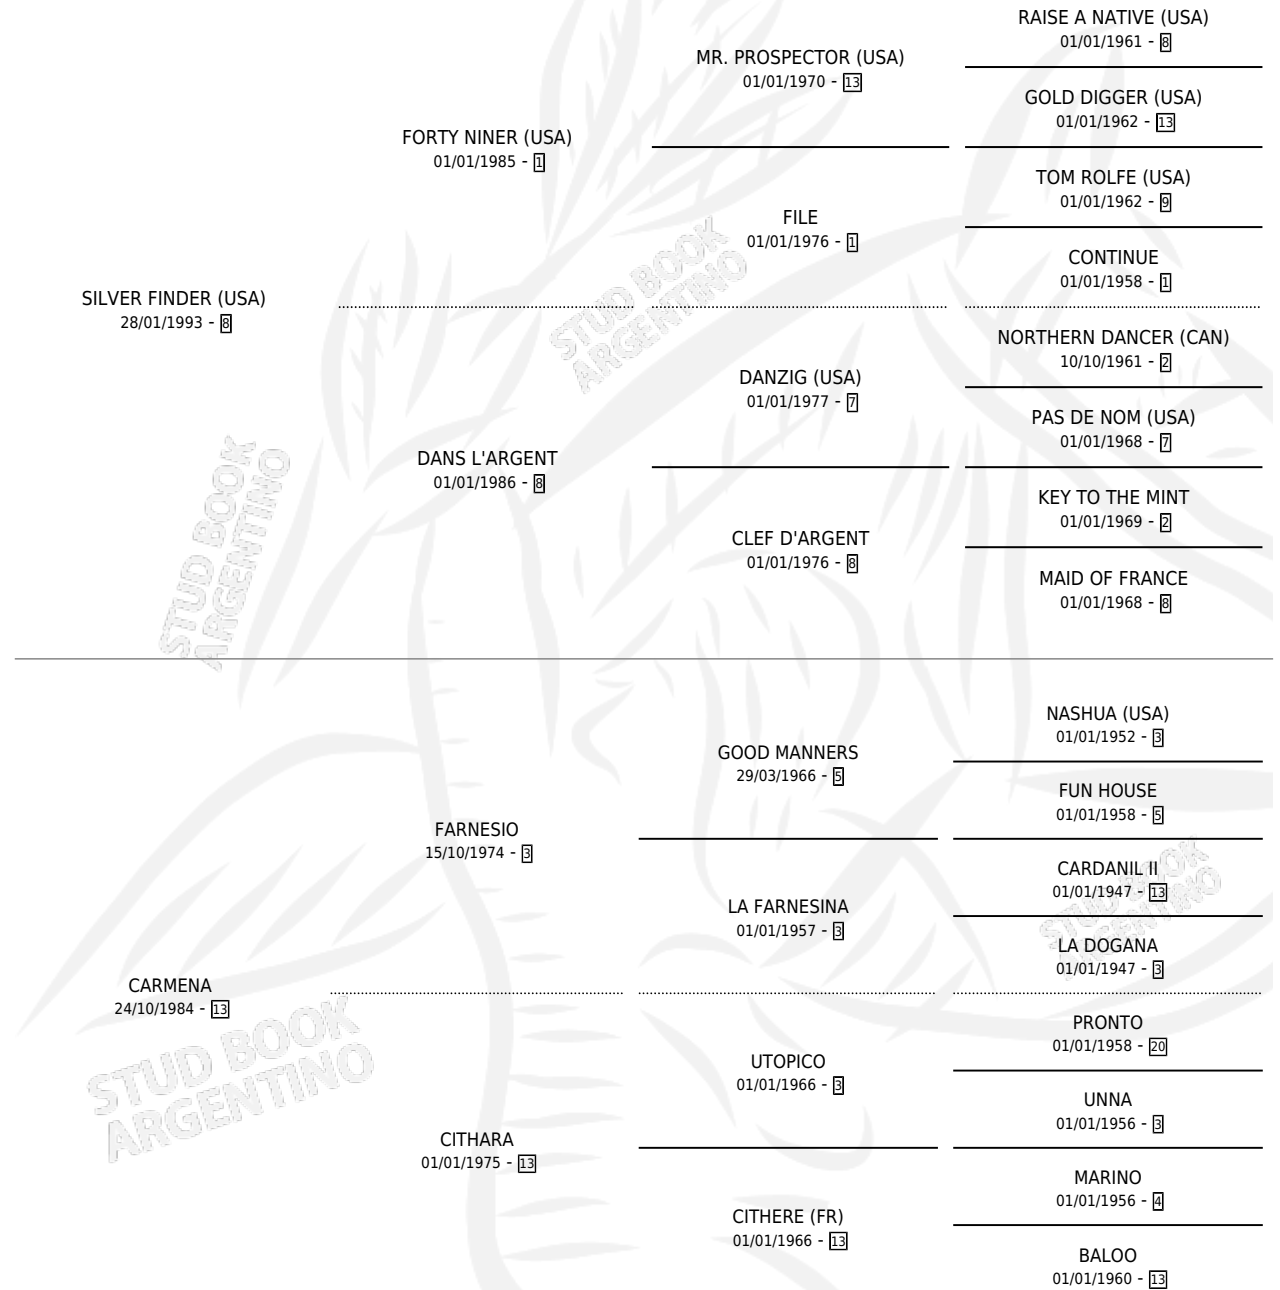

CONFALONIERI

por SILVER FINDER (USA) y CARMENA por FARNESIO

Argentina · Macho · Alazan · SP · 20/09/1998
Familia 13-c · Volumen 36

ESTADO

TIPIFICACIÓN SANGUÍNEA	✓
TIPIFICACIÓN POR ADN	X
PASAPORTE	X
IDENTIFICACIÓN POR MICROCHIP	X
REPRODUCTOR	X

Lugar de nacimiento: Las Ortigas

Criador: Las Ortigas

PEDIGREE

CAMPAÑA

Solo carreras oficiales de Argentina

POR EDAD

EDAD	CC	1°	2°	3°	4°	5°	NP	CLC	CLG	CLCG1	CLGG1	IMPORTE	GANANCIA / CC
3 AÑOS	4	0	0	2	0	1	1	0	0	0	0	\$1,224	\$306
4 AÑOS	9	1	1	1	1	2	3	0	0	0	0	\$8,285	\$921
5 AÑOS	2	0	0	0	0	0	2	0	0	0	0	\$0	\$0
TOTALES	15	1	1	3	1	3	6	0	0	0	0	\$9,509	\$634
%		6.7%	6.7%	20.0%	6.7%	20.0%	40.0%	0.0%	0.0%	0.0%	0.0%		