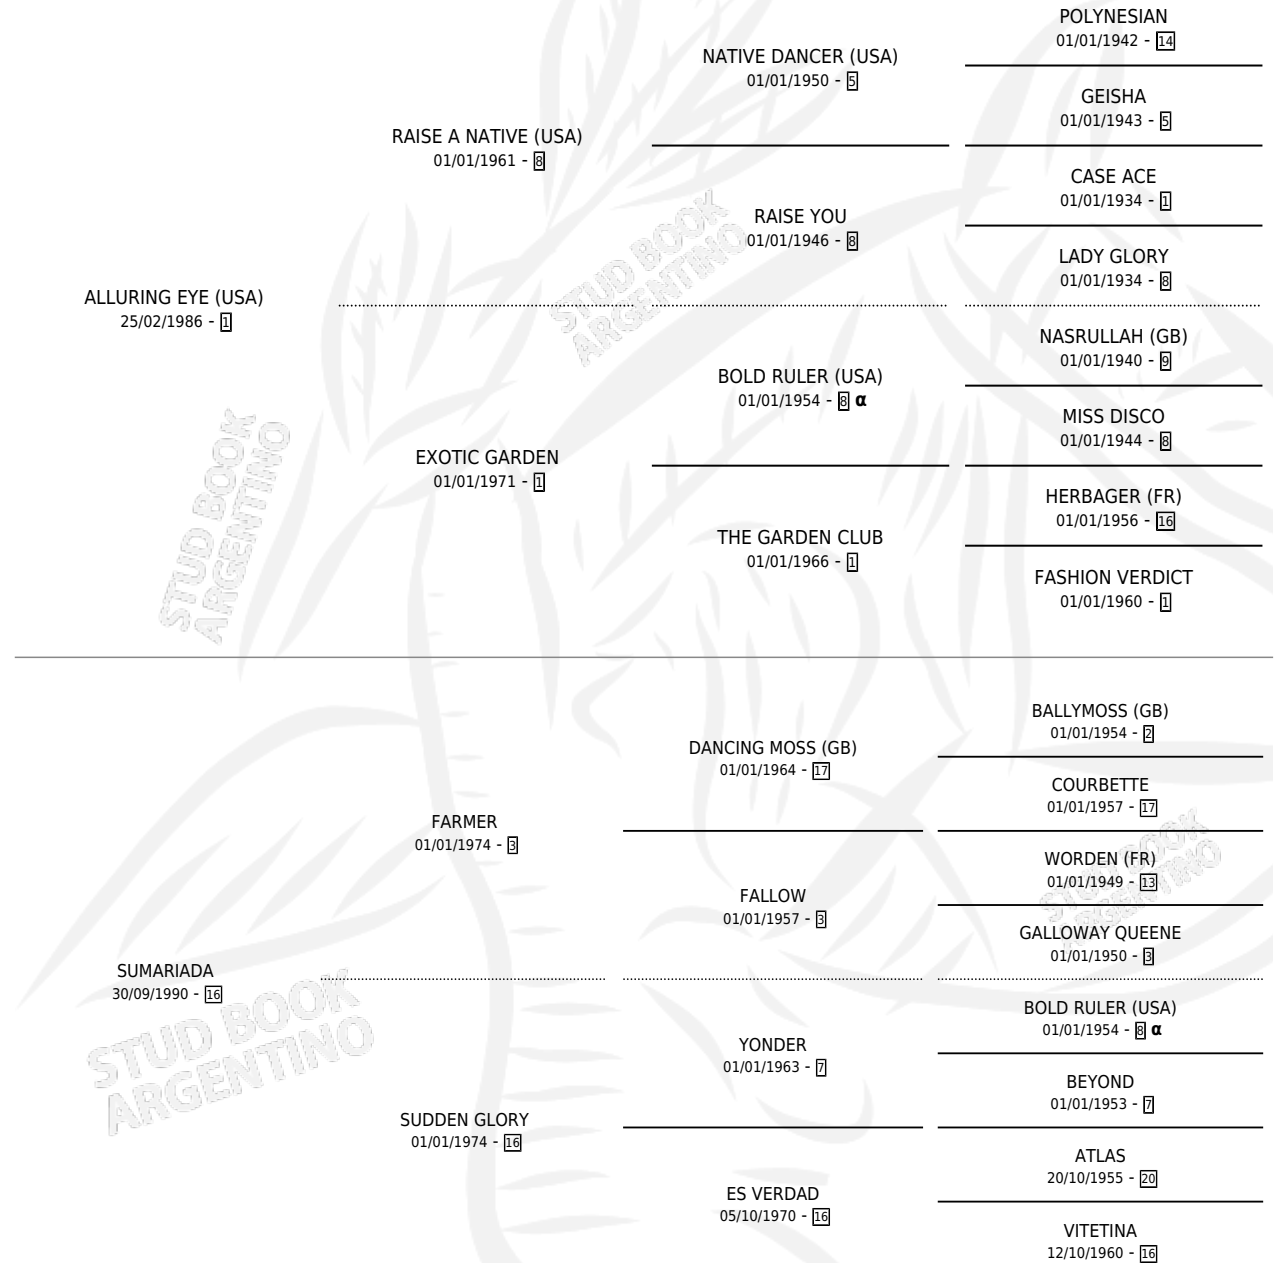

ARRESTADA

por **ALLURING EYE (USA)** y **SUMARIADA** por **FARMER**

Argentina · Hembra · Tordillo · SP · 19/09/1998
Familia 16-e · Volumen 36

ESTADO

TIPIFICACIÓN SANGUÍNEA	X
TIPIFICACIÓN POR ADN	X
PASAPORTE	X
IDENTIFICACIÓN POR MICROCHIP	X
REPRODUCTOR	X

Lugar de nacimiento: Don Teo

Criador: Sin dato

PEDIGREE

INBREEDING : α

ARRESTADA

Datos oficiales del Stud Book Argentino

Documento generado el 12/05/2026

studbook.org.ar