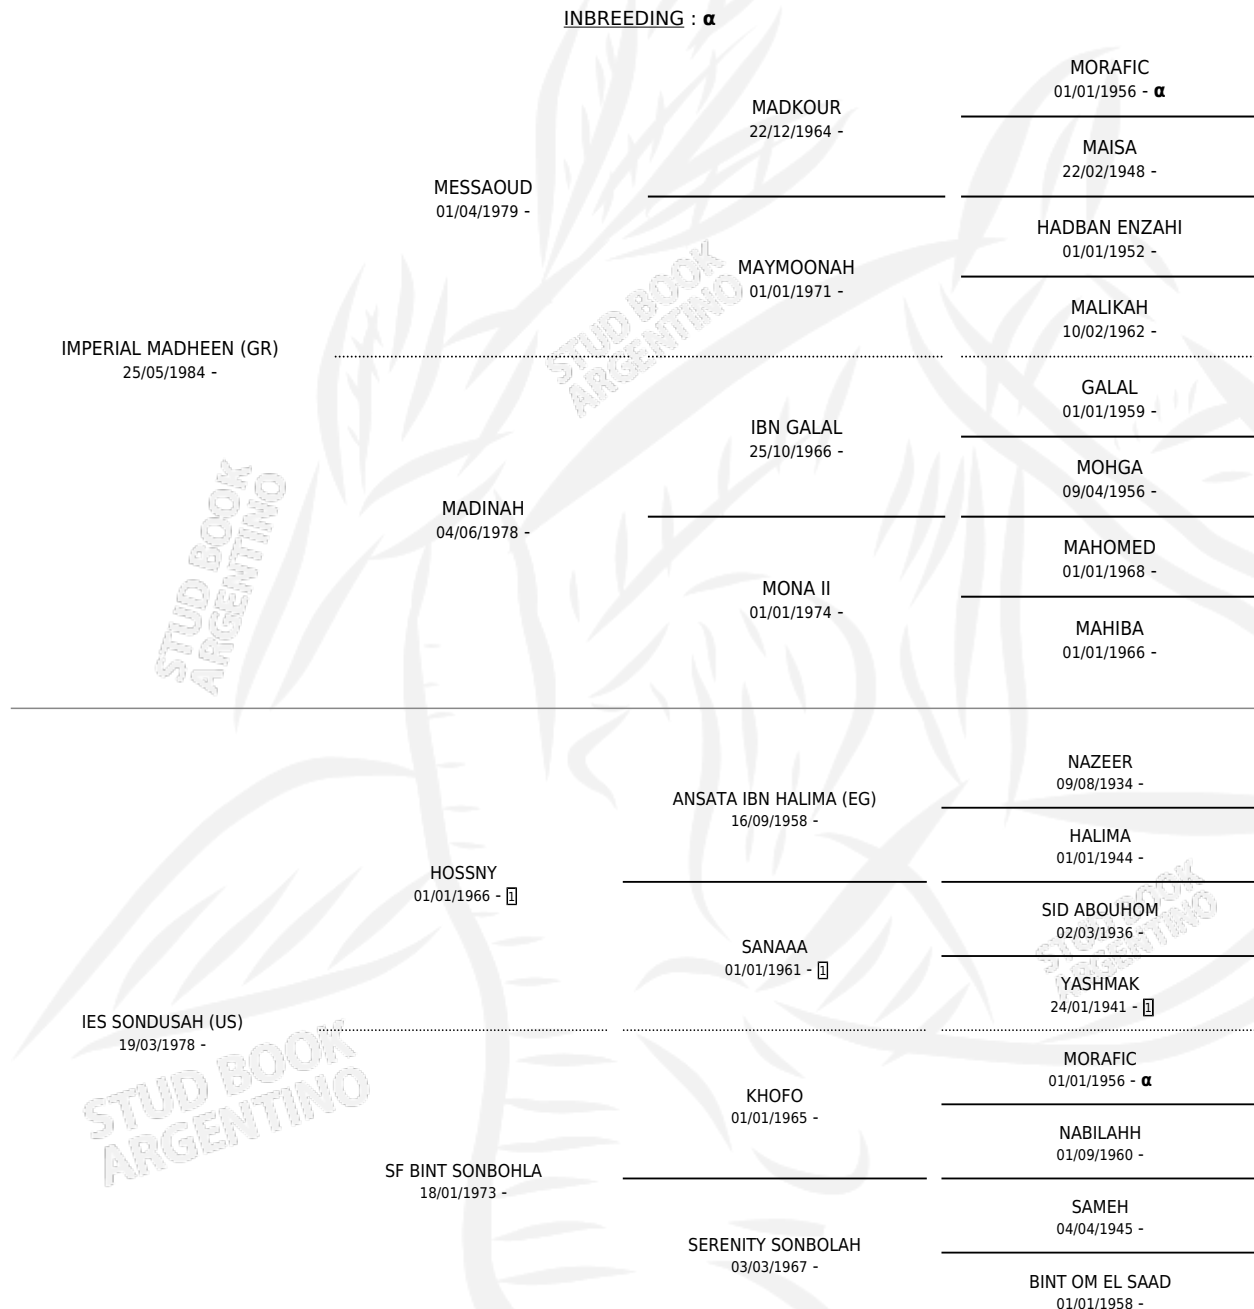

## ESTADO

TIPIFICACIÓN SANGUÍNEA	✓
TIPIFICACIÓN POR ADN	✓
PASAPORTE	X
IDENTIFICACIÓN POR MICROCHIP	X
REPRODUCTOR	✓

**Lugar de nacimiento:** El Atalaya  
**Criador:** El Atalaya

~

## EXPORTACIÓN / IMPORTACIÓN

FECHA	MOVIMIENTO	PAÍS
10/04/2012	EXPORTADO	BELGICA

~