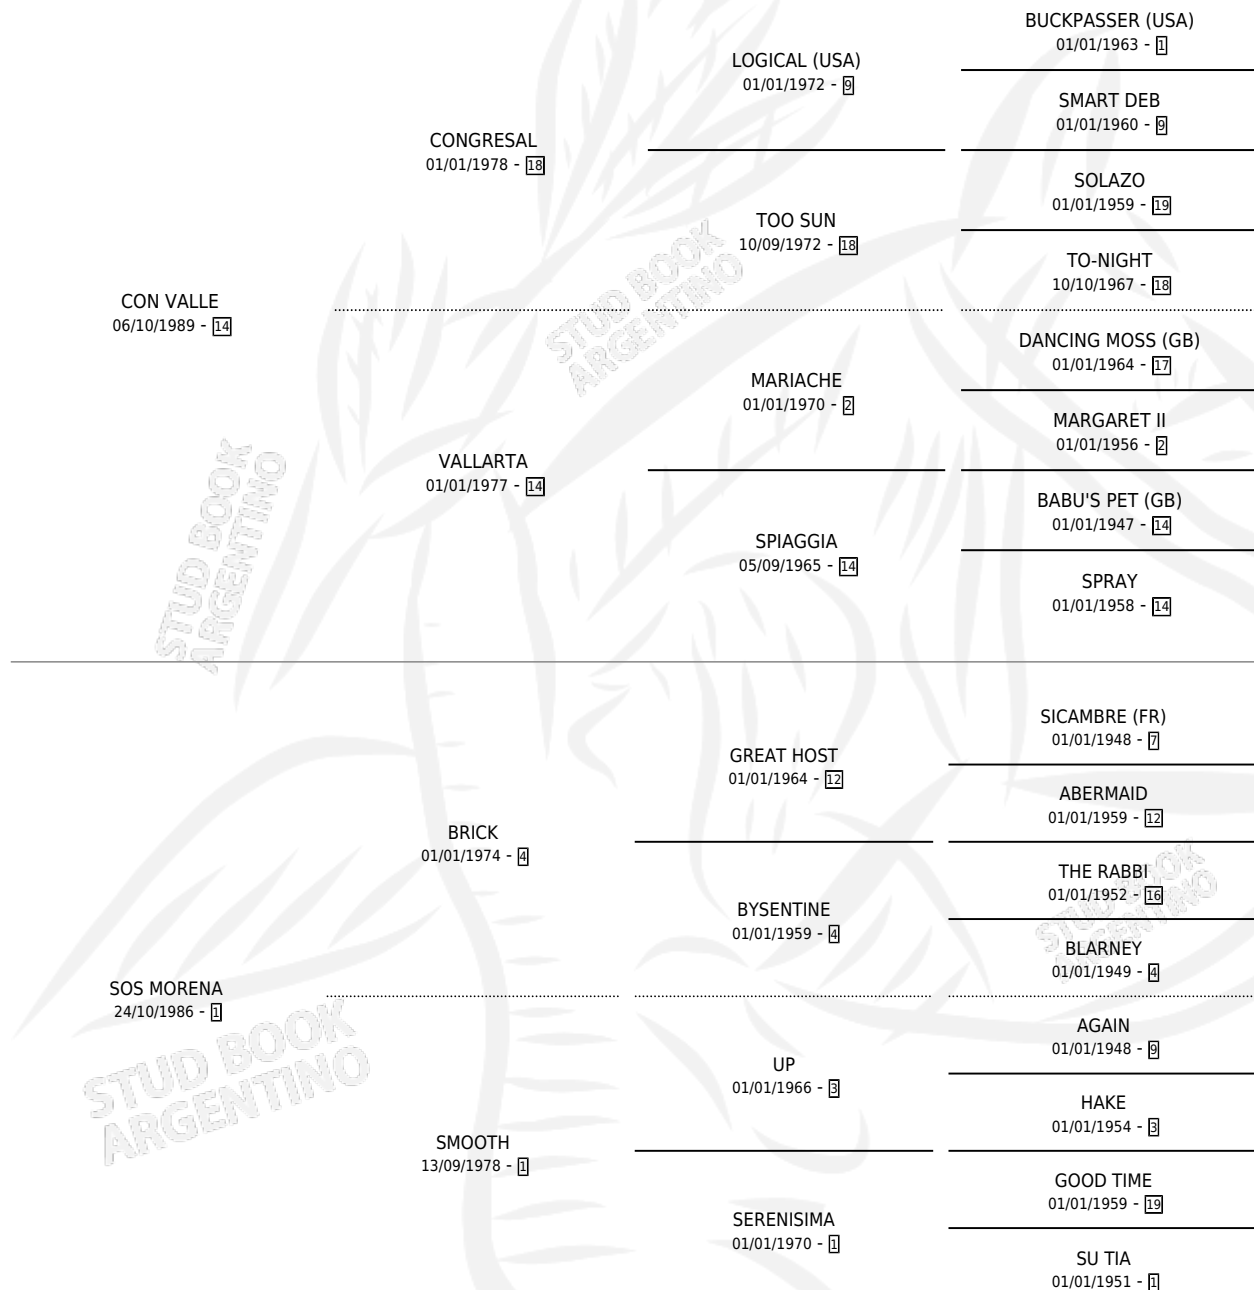

Lugar de nacimiento: Los Notros

Criador: Sin dato

~

HIJOS

	MACHOS	HEMBRAS
6 NACIERON	2	4
1 CORRIERON	1	0

SIN ACTUACIONES

PEDIGREE

CAMPAÑA

Solo carreras oficiales de Argentina

POR EDAD

EDAD	CC	1°	2°	3°	4°	5°	NP	CLC	CLG	CLCG1	CLGG1	IMPORTE	GANANCIA / CC
3 AÑOS	1	0	0	0	0	0	1	0	0	0	0	\$0	\$0
4 AÑOS	4	1	0	1	0	1	1	0	0	0	0	\$4,852	\$1,213
5 AÑOS	11	2	1	1	2	2	3	0	0	0	0	\$15,000	\$1,364
TOTALES	16	3	1	2	2	3	5	0	0	0	0	\$19,852	\$1,241
%		18.8%	6.3%	12.5%	12.5%	18.8%	31.3%	0.0%	0.0%	0.0%	0.0%		