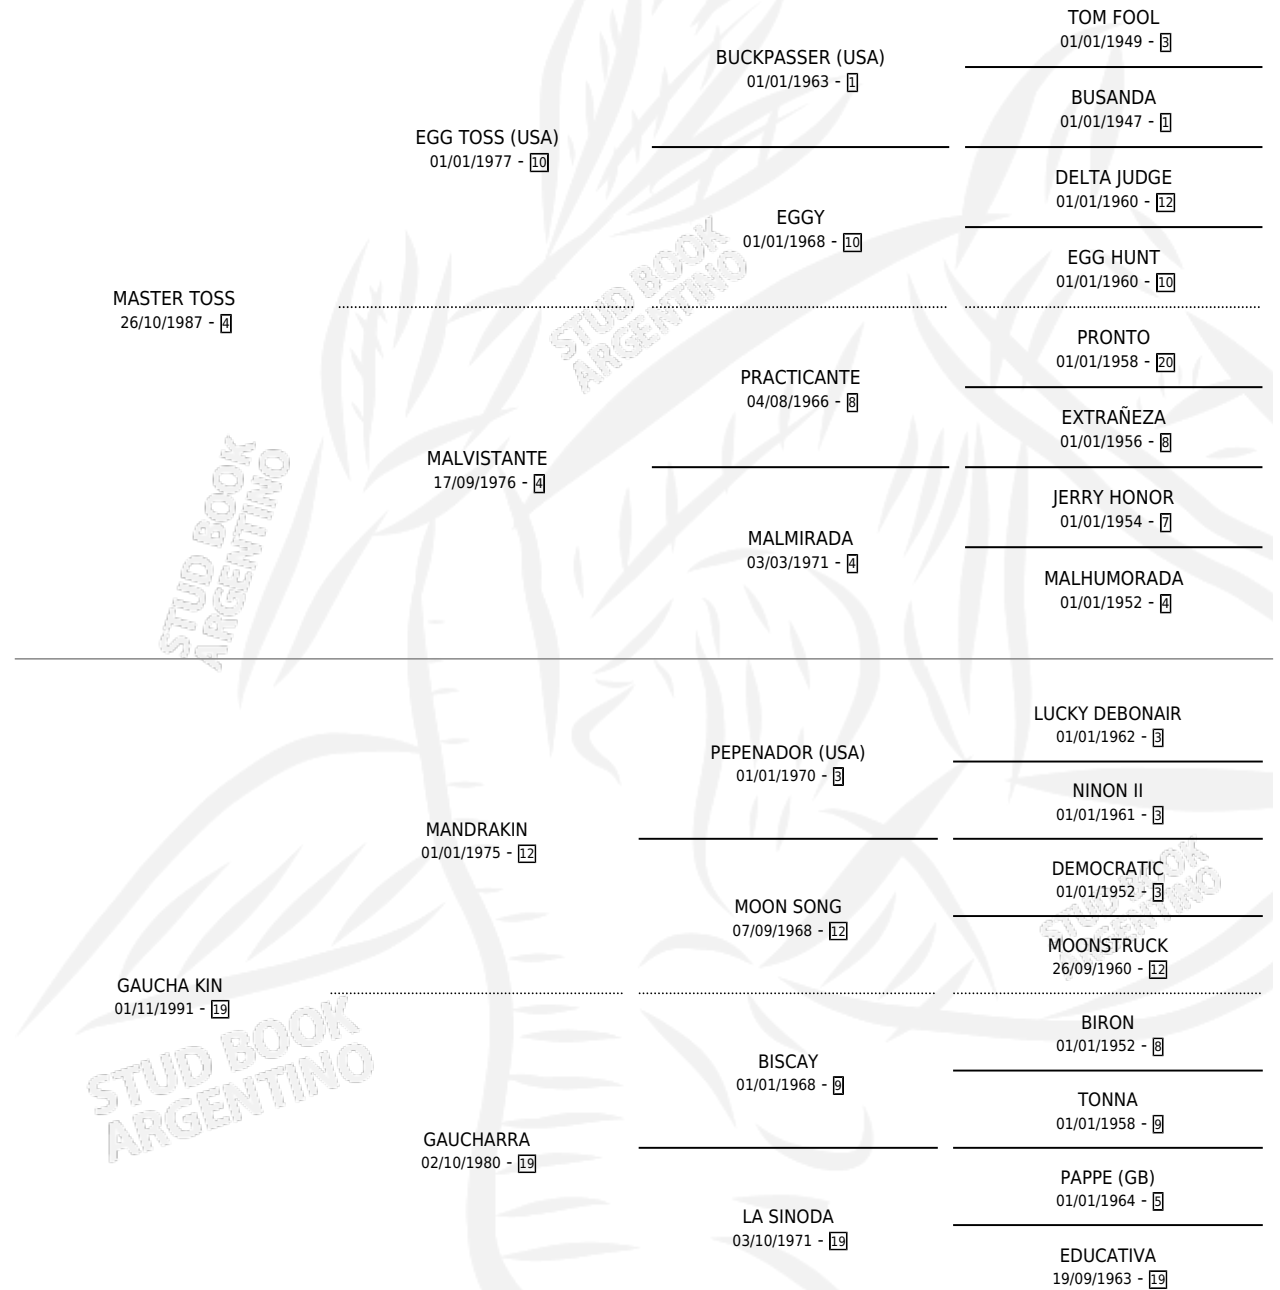

KIN TOSS

por MASTER TOSS y GAUCHA KIN por MANDRAKIN

Argentina · Macho · Alazan · SP · 29/09/1998
Familia 19-b · Volumen 36

ESTADO

TIPIFICACIÓN SANGUÍNEA	X
TIPIFICACIÓN POR ADN	X
PASAPORTE	X
IDENTIFICACIÓN POR MICROCHIP	X
REPRODUCTOR	X

Lugar de nacimiento: Rita Maria

Criador: Sin dato

PEDIGREE

KIN TOSS

Datos oficiales del Stud Book Argentino

Documento generado el 03/05/2026

studbook.org.ar