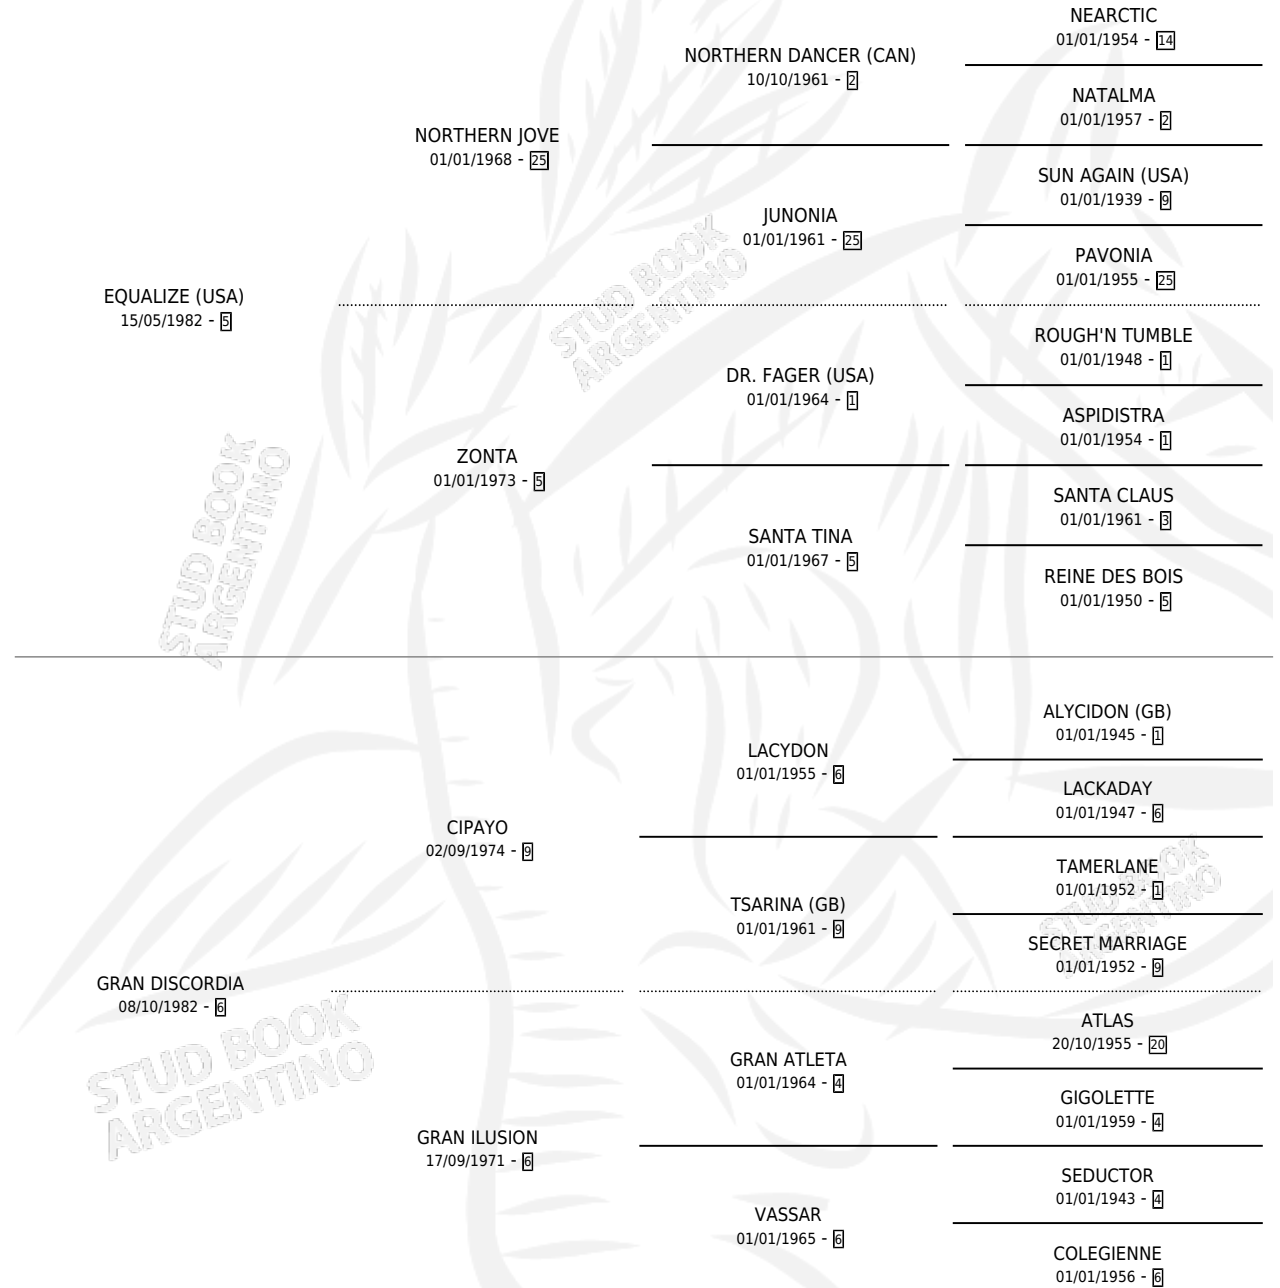

Lugar de nacimiento: Abolengo

Criador: Villar Urquiza Mariano Ignacio (SUC)

~

HIJOS

	MACHOS	HEMBRAS
11 NACIERON	7	4
6 CORRIERON	4	2
4 GANARON	3	1
0 GANADORES CL	0 GANADORES GR	0 GANADORES G1

PEDIGREE

CAMPAÑA