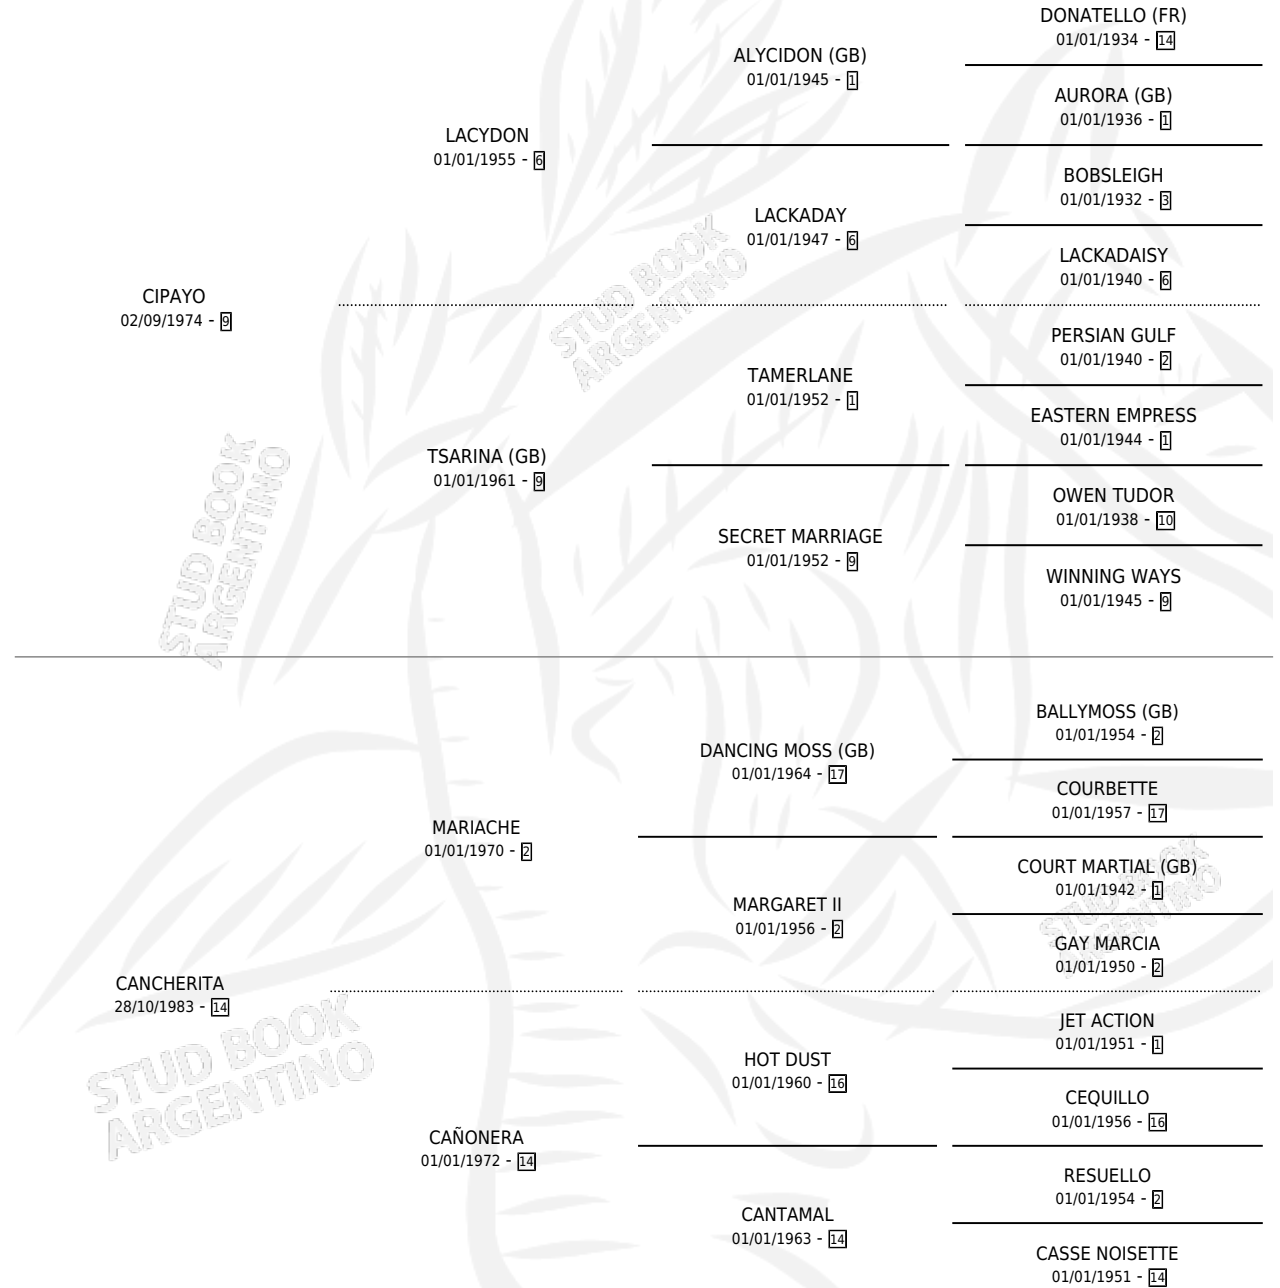

RUBIA BACANA

por CIPAYO y CANCHERITA por MARIACHE

Argentina · Hembra · Alazan · SP · 28/09/1998
Familia 14 · Volumen 36

ESTADO

TIPIFICACIÓN SANGUÍNEA	✓
TIPIFICACIÓN POR ADN	✓
PASAPORTE	X
IDENTIFICACIÓN POR MICROCHIP	X
REPRODUCTOR	✓

Lugar de nacimiento: San Benito
Criador: Gutierrez Fernando Leopoldo

~

HIJOS

	MACHOS	HEMBRAS
10 NACIERON	5	5
8 CORRIERON	4	4
6 GANARON	3	3

1	0	0
GANADORES CL	GANADORES GR	GANADORES G1

PEDIGREE

S

cimientos 10 / Efectividad 90.91%

PADRILLO	PRODUCTO	CRIADOR	1ER SERVICIO	ÚLTIMO SERVICIO
SLEW GIN FIZZ (USA)	∅		18/11/2014	18/11/2014
RUBIA BACANA	RUBIA CAJETILLA (H T, 25/08/2014)	LA NUMANCIA	16/09/2013	16/09/2013
SLEW GIN FIZZ (USA)	BACAN BACAN (M T, 28/07/2013)	LA NUMANCIA	10/08/2012	10/08/2012
SULTRY SONG (USA) studdbook.org.ar	CANTOR BACAN (M Z, 25/08/2011) •MURIÓ EL 24/11/2014•	LA NUMANCIA	10/09/2010	10/09/2010
DANCING FOR ME	RUBIO PICANTE (M Z, 16/08/2010)	LA NUMANCIA	02/09/2009	22/09/2009
SLEW GIN FIZZ (USA)	BACANAL (M T, 08/08/2009)	LA NUMANCIA	10/08/2008	30/08/2008
SHUTTLE DIPLOMACY (USA)	RUBIA DIPLOMATICA (H A, 16/10/2007)	LA NUMANCIA	03/10/2006	11/11/2006
HOLT (USA)	NOT BLONDIE (H Z, 09/09/2006)	LA NUMANCIA	30/09/2005	30/09/2005
PETIT POU CET (GB)	RUBIA PITUCA (H A, 17/09/2005)	LA NUMANCIA	15/10/2004	15/10/2004
SEKARI (GB)	PAPA PAPUSA (H A, 03/10/2004)	LA NUMANCIA	08/11/2003	08/11/2003
CLEANTE	POLACO BACAN (M ZD, 27/09/2003)	LA NUMANCIA	03/09/2002	27/09/2002