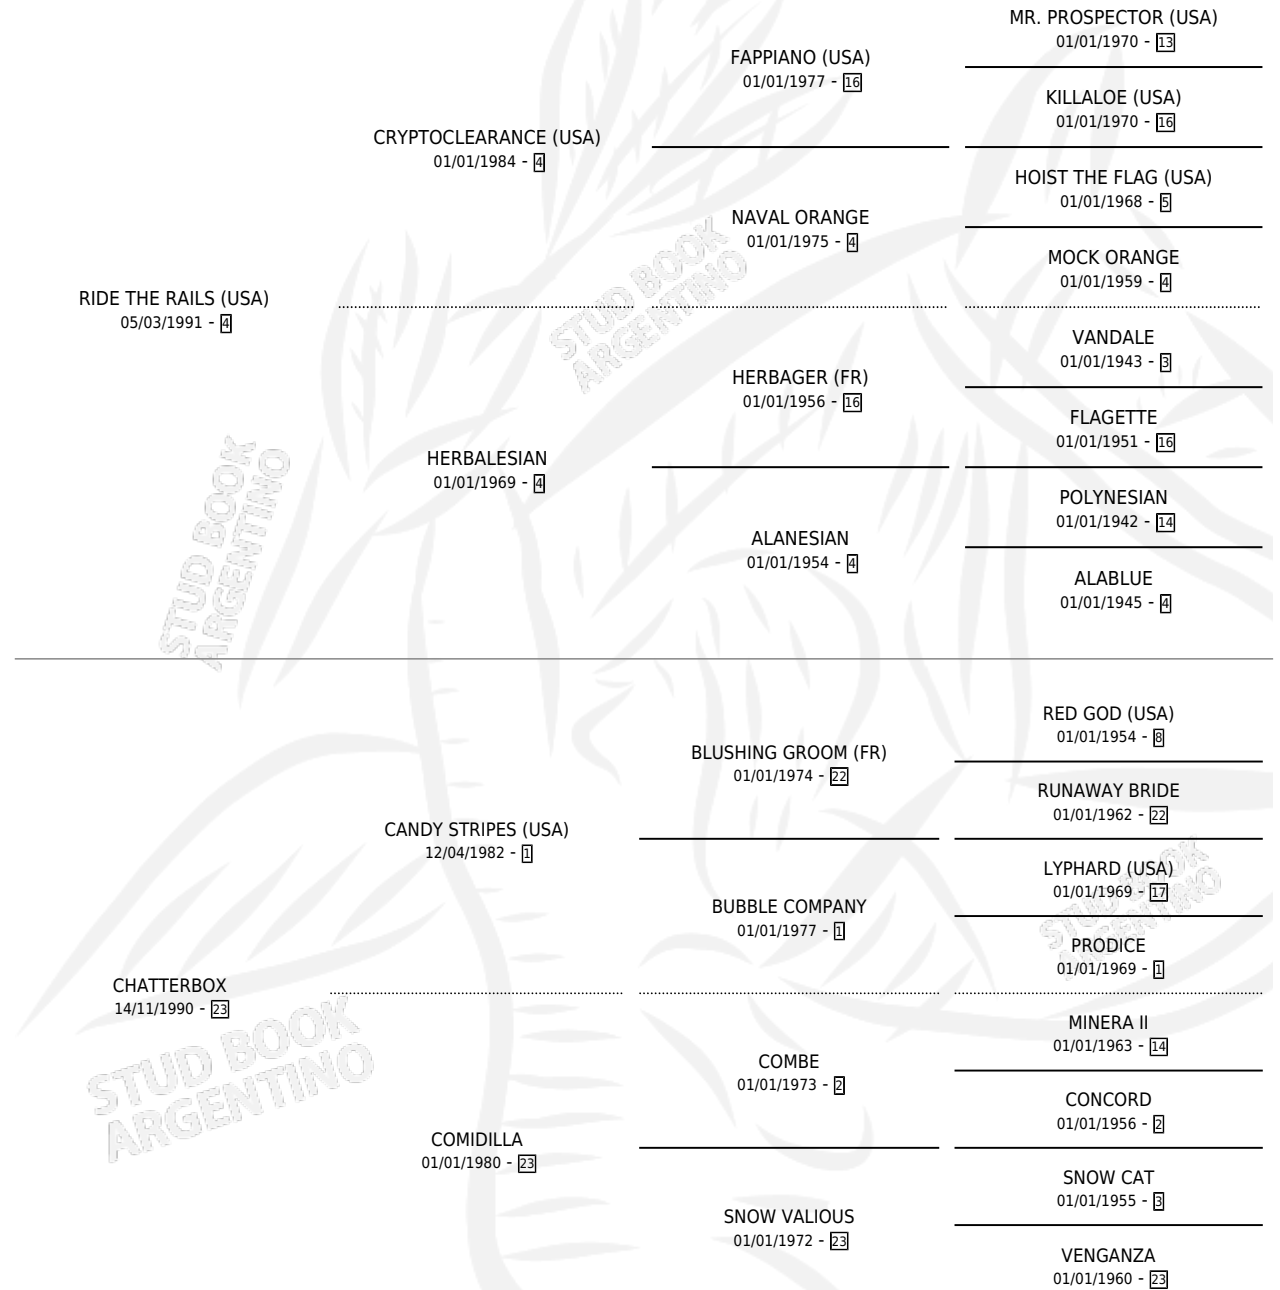

CHATERHOUSE

por **RIDE THE RAILS (USA)** y **CHATTERBOX** por **CANDY STRIPES (USA)**

Argentina · Hembra · Zaino Doradillo · SP · 06/10/1998
Familia 23-a · Volumen 36

ESTADO

TIPIFICACIÓN SANGUÍNEA	✓
TIPIFICACIÓN POR ADN	✓
PASAPORTE	X
IDENTIFICACIÓN POR MICROCHIP	X
REPRODUCTOR	✓

Lugar de nacimiento: Abolengo

Criador: Abolengo

~

HIJOS

	MACHOS	HEMBRAS
2 NACIERON	1	1
2 CORRIERON	1	1
1 GANARON	0	1
0 GANADORES CL	0 GANADORES GR	0 GANADORES G1

PEDIGREE

CAMPAÑA

Solo carreras oficiales de Argentina