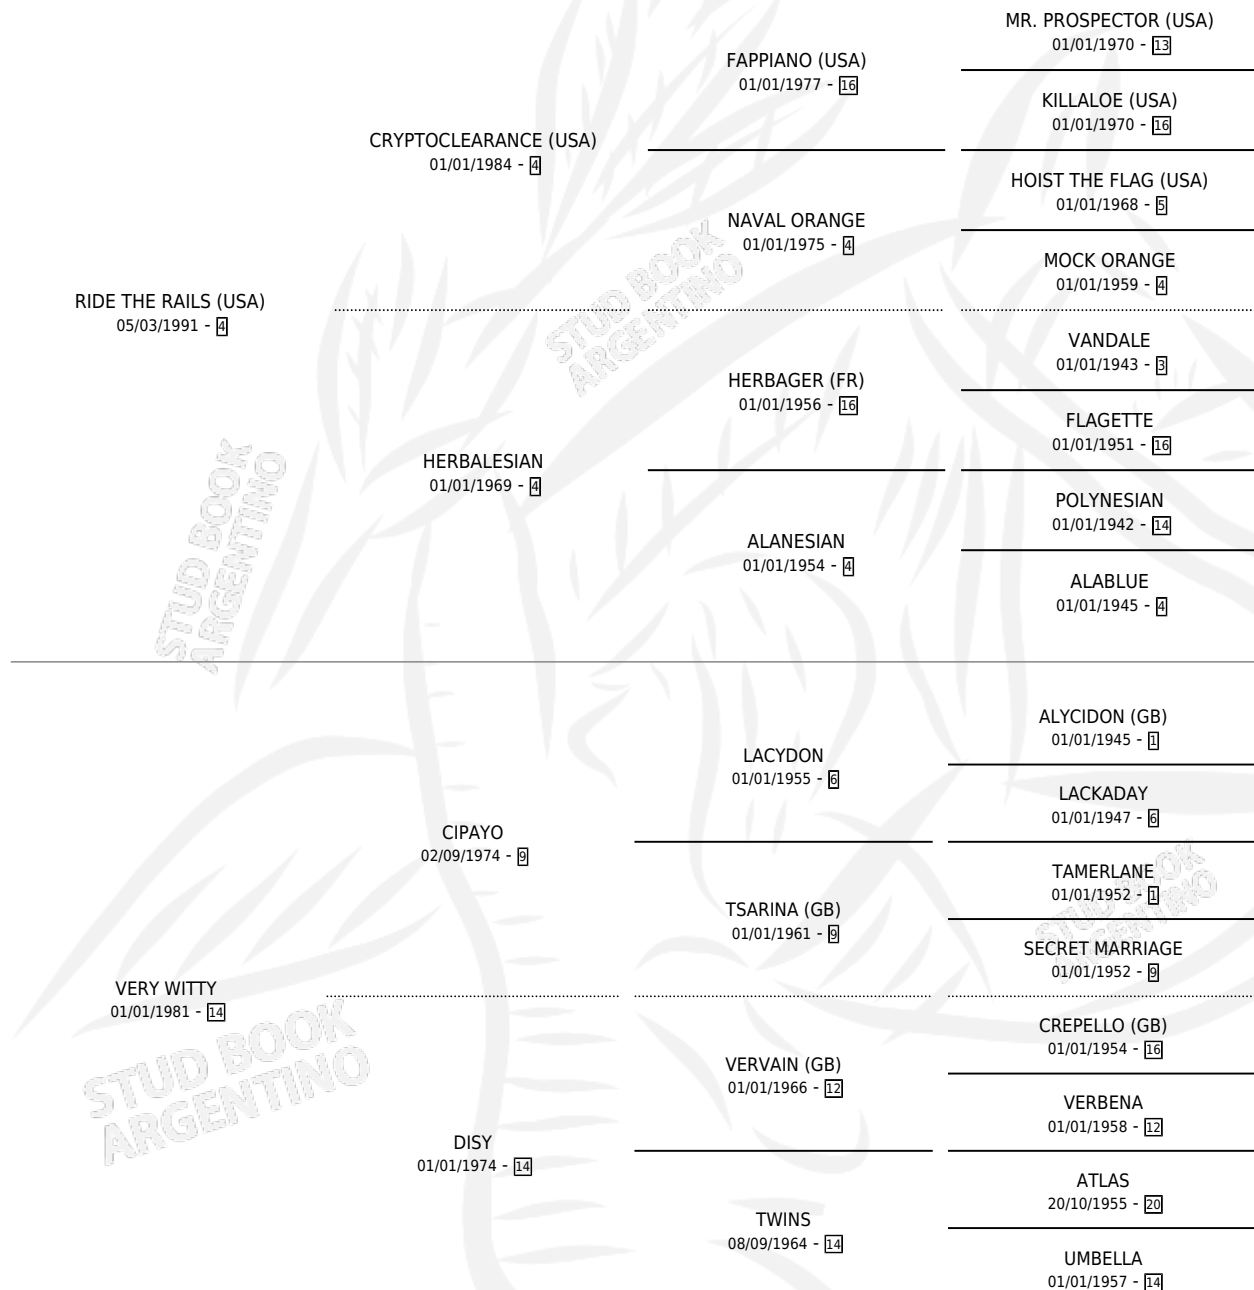

VERY RICH

por **RIDE THE RAILS (USA)** y **VERY WITTY** por **CIPAYO**

Argentina · Hembra · Alazan · SP · 08/10/1998
Familia 14-c · Volumen 36

ESTADO

TIPIFICACIÓN SANGUÍNEA	✓
TIPIFICACIÓN POR ADN	X
PASAPORTE	X
IDENTIFICACIÓN POR MICROCHIP	X
REPRODUCTOR	✓

Lugar de nacimiento: Abolengo

Criador: Abolengo

PEDIGREE

EXPORTACIÓN / IMPORTACIÓN

FECHA	MOVIMIENTO	PAÍS
27/10/2004	EXPORTADO	URUGUAY

~

CAMPAÑA

Solo carreras oficiales de Argentina