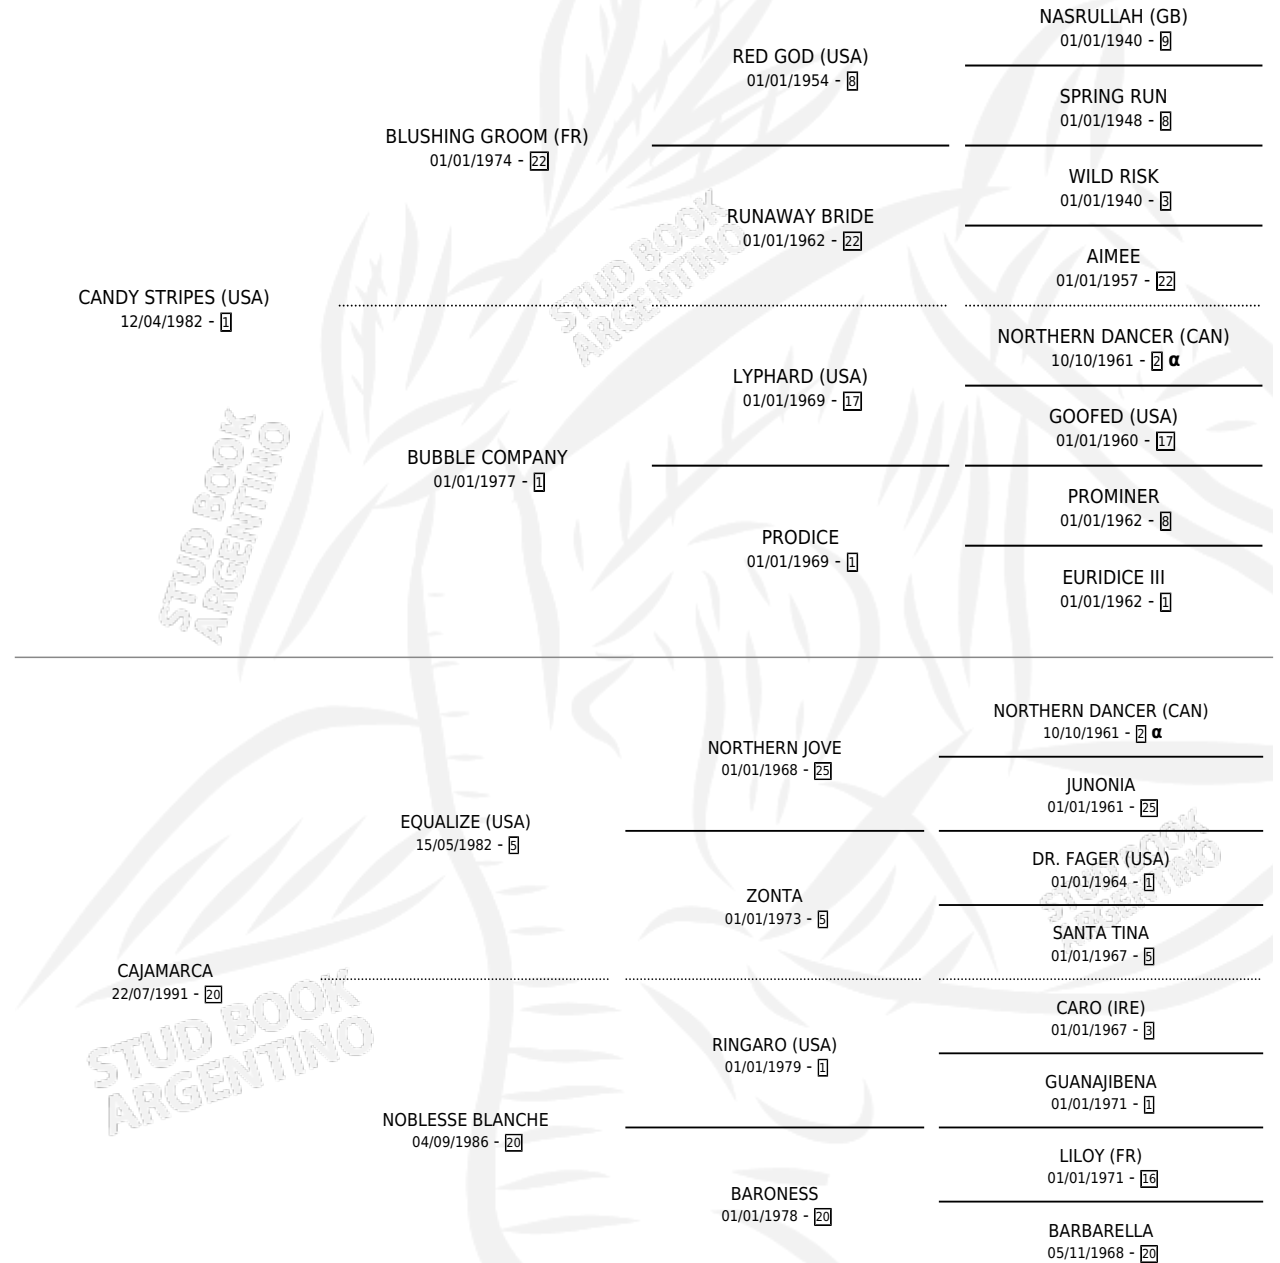

CONSEJALA

por **CANDY STRIPES (USA)** y **CAJAMARCA** por **EQUALIZE (USA)**

Argentina · Hembra · Tordillo · SP · 04/10/1998
Familia 20 · Volumen 36

ESTADO

TIPIFICACIÓN SANGUÍNEA	✓
TIPIFICACIÓN POR ADN	✓
PASAPORTE	X
IDENTIFICACIÓN POR MICROCHIP	X
REPRODUCTOR	✓

Lugar de nacimiento: Abolengo
Criador: Abolengo

~

HIJOS

	MACHOS	HEMBRAS
9 NACIERON	3	6
5 CORRIERON	2	3
4 GANARON	2	2
1 GANADORES CL	1 GANADORES GR	0 GANADORES G1

PEDIGREE

INBREEDING : α

CAMPAÑA

Solo carreras oficiales de Argentina