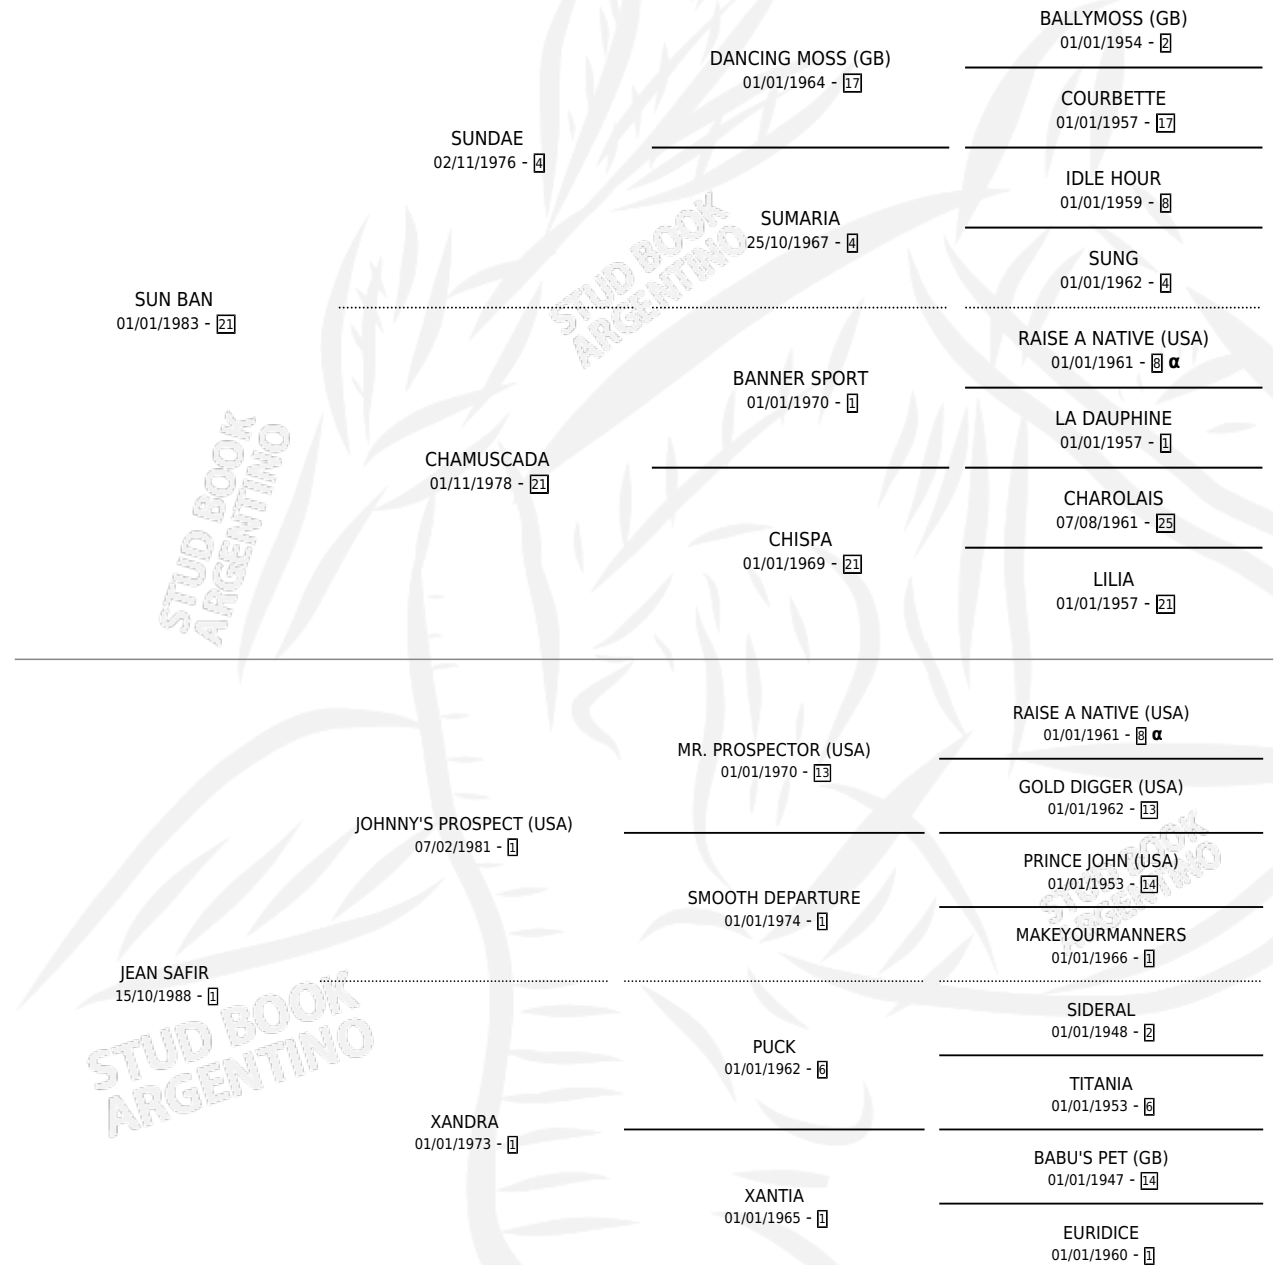

SPIDER BAN

por SUN BAN y JEAN SAFIR por JOHNNY'S PROSPECT
(USA)

Argentina · Macho · Alazan · SP · 05/09/1998
Familia 1-I · Volumen 36

ESTADO

TIPIFICACIÓN SANGUÍNEA	X
TIPIFICACIÓN POR ADN	X
PASAPORTE	X
IDENTIFICACIÓN POR MICROCHIP	X
REPRODUCTOR	X

Lugar de nacimiento: Estancia la Carolina
Criador: Sin dato

PEDIGREE

INBREEDING : α

SPIDER BAN

Datos oficiales del Stud Book Argentino

Documento generado el 04/05/2026

studbook.org.ar