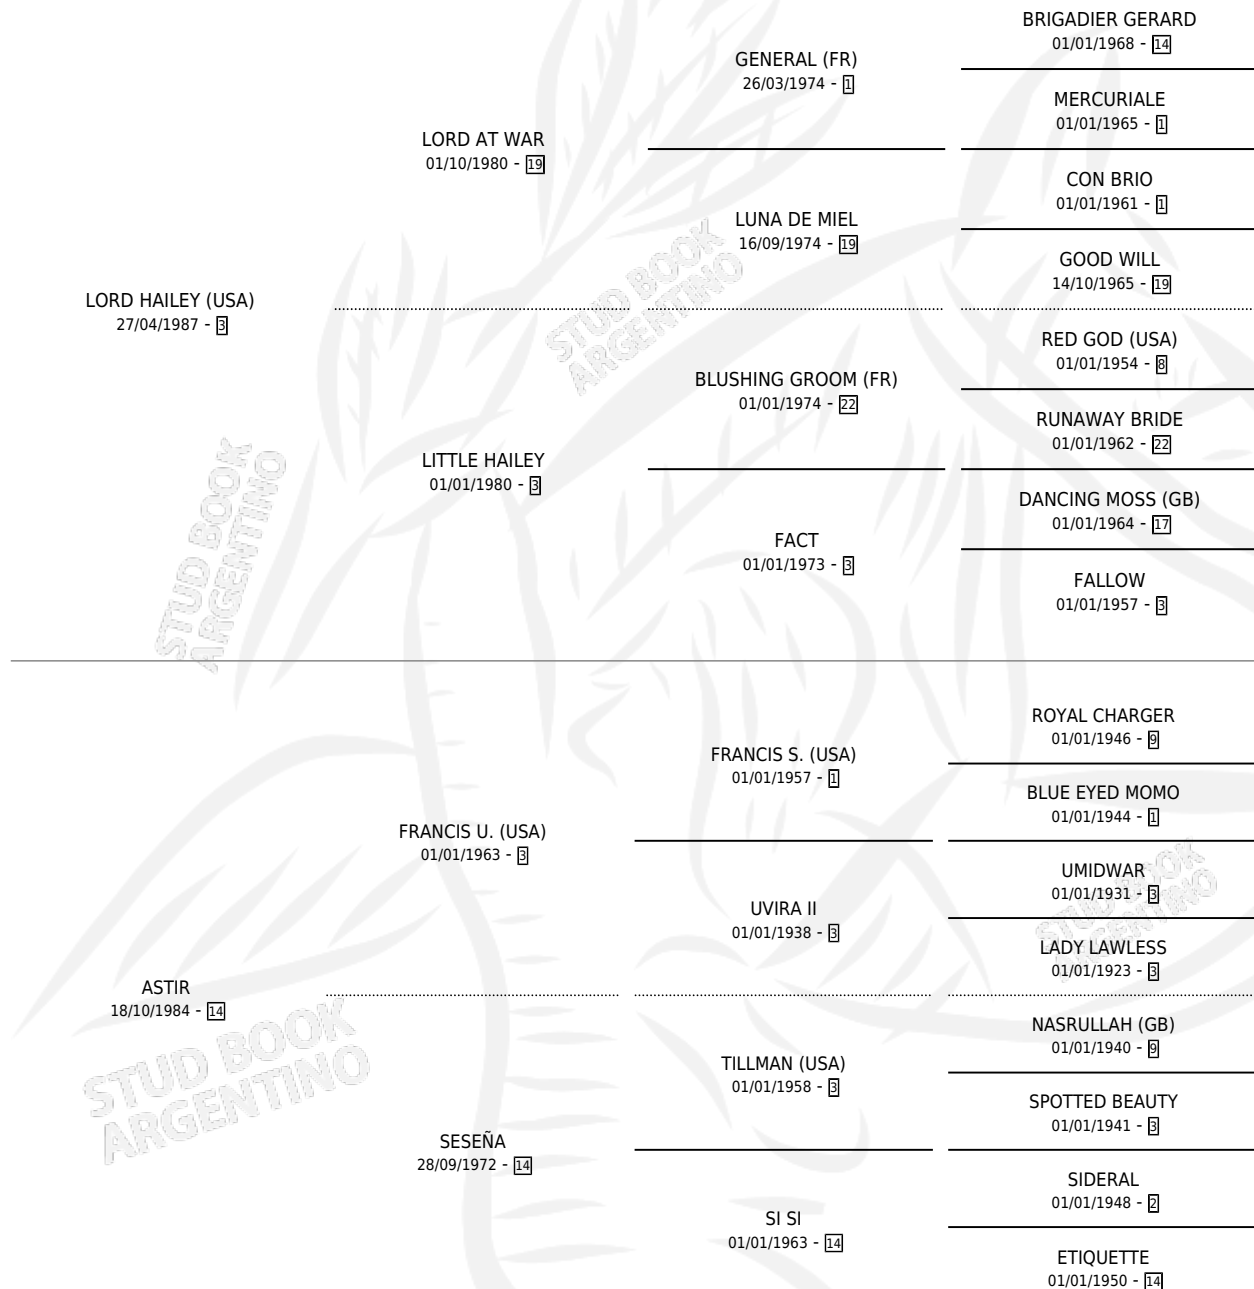

LADY SWIFT

por **LORD HAILEY (USA)** y **ASTIR** por **FRANCIS U. (USA)**

Argentina · Hembra · Alazan Tostado · SP · 06/09/1998
Familia 14 · Volumen 36

ESTADO

TIPIFICACIÓN SANGUÍNEA	✓
TIPIFICACIÓN POR ADN	✓
PASAPORTE	X
IDENTIFICACIÓN POR MICROCHIP	X
REPRODUCTOR	✓

Lugar de nacimiento: Los Prados

Criador: Sin dato

~

HIJOS

	MACHOS	HEMBRAS
9 NACIERON	6	3
5 CORRIERON	3	2
1 GANARON	0	1
0 GANADORES CL	0 GANADORES GR	0 GANADORES G1

PEDIGREE

CAMPAÑA

Solo carreras oficiales de Argentina