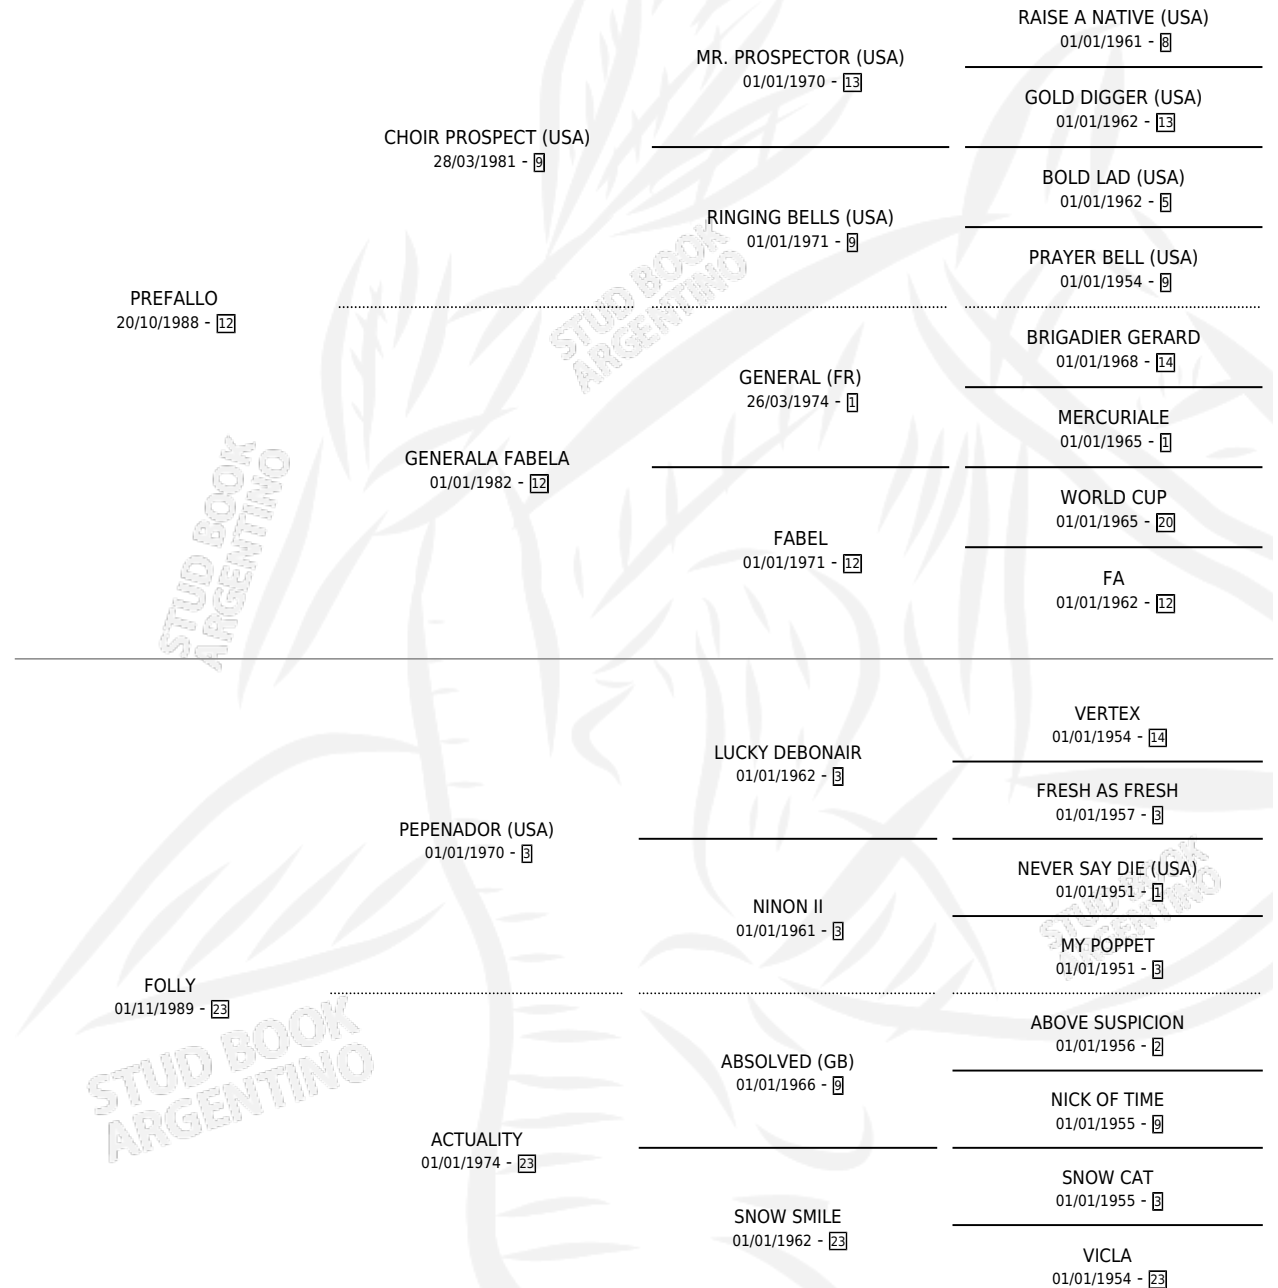

PREFALLITO

por **PREFALLO** y **FOLLY** por **PEPENADOR (USA)**

Argentina · Macho · Alazan Tostado · SP · 10/10/1998
Familia 23-a · Volumen 36

ESTADO

TIPIFICACIÓN SANGUÍNEA	✓
TIPIFICACIÓN POR ADN	X
PASAPORTE	X
IDENTIFICACIÓN POR MICROCHIP	X
REPRODUCTOR	X

Lugar de nacimiento: Sierras Bayas

Criador: Mels Sara

PEDIGREE