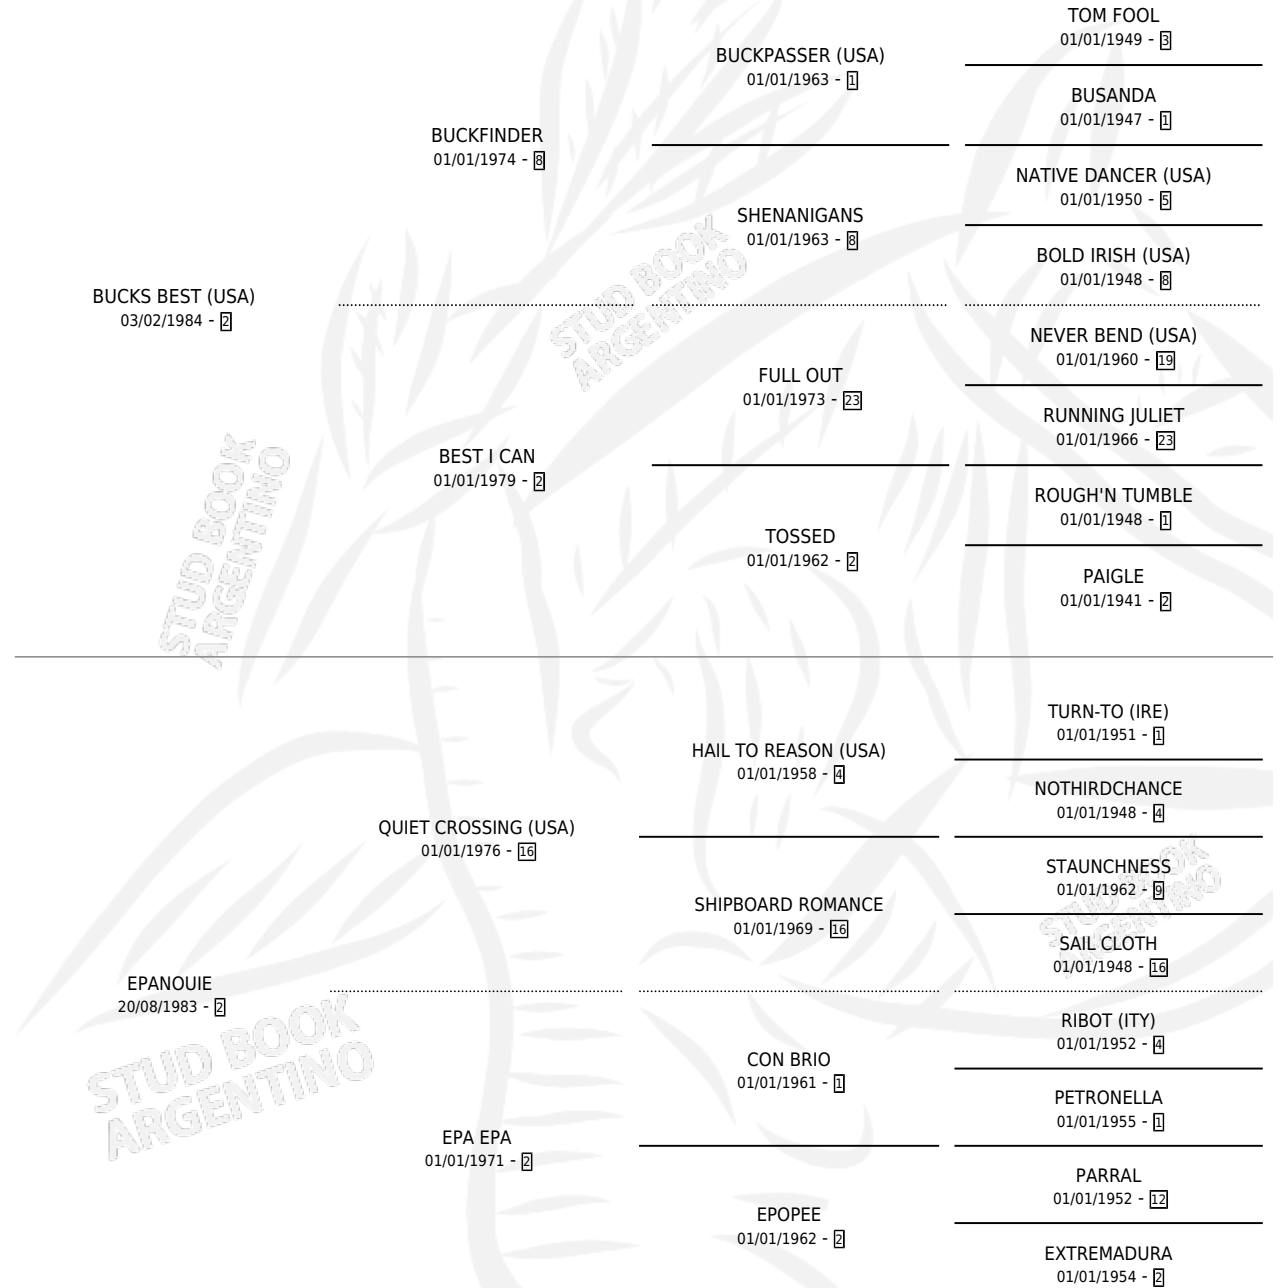

BUCKS TERRIBLE

por **BUCKS BEST (USA)** y **EPANOUIE** por **QUIET CROSSING (USA)**

Argentina · Macho · Zaino · SP · 21/09/1998
Familia 2-n · Volumen 36

ESTADO

TIPIFICACIÓN SANGUÍNEA	X
TIPIFICACIÓN POR ADN	X
PASAPORTE	X
IDENTIFICACIÓN POR MICROCHIP	X
REPRODUCTOR	X

Lugar de nacimiento: Traslasierra

Criador: Sin dato

PEDIGREE

BUCKS TERRIBLE

Datos oficiales del Stud Book Argentino

Documento generado el 02/05/2026

studbook.org.ar