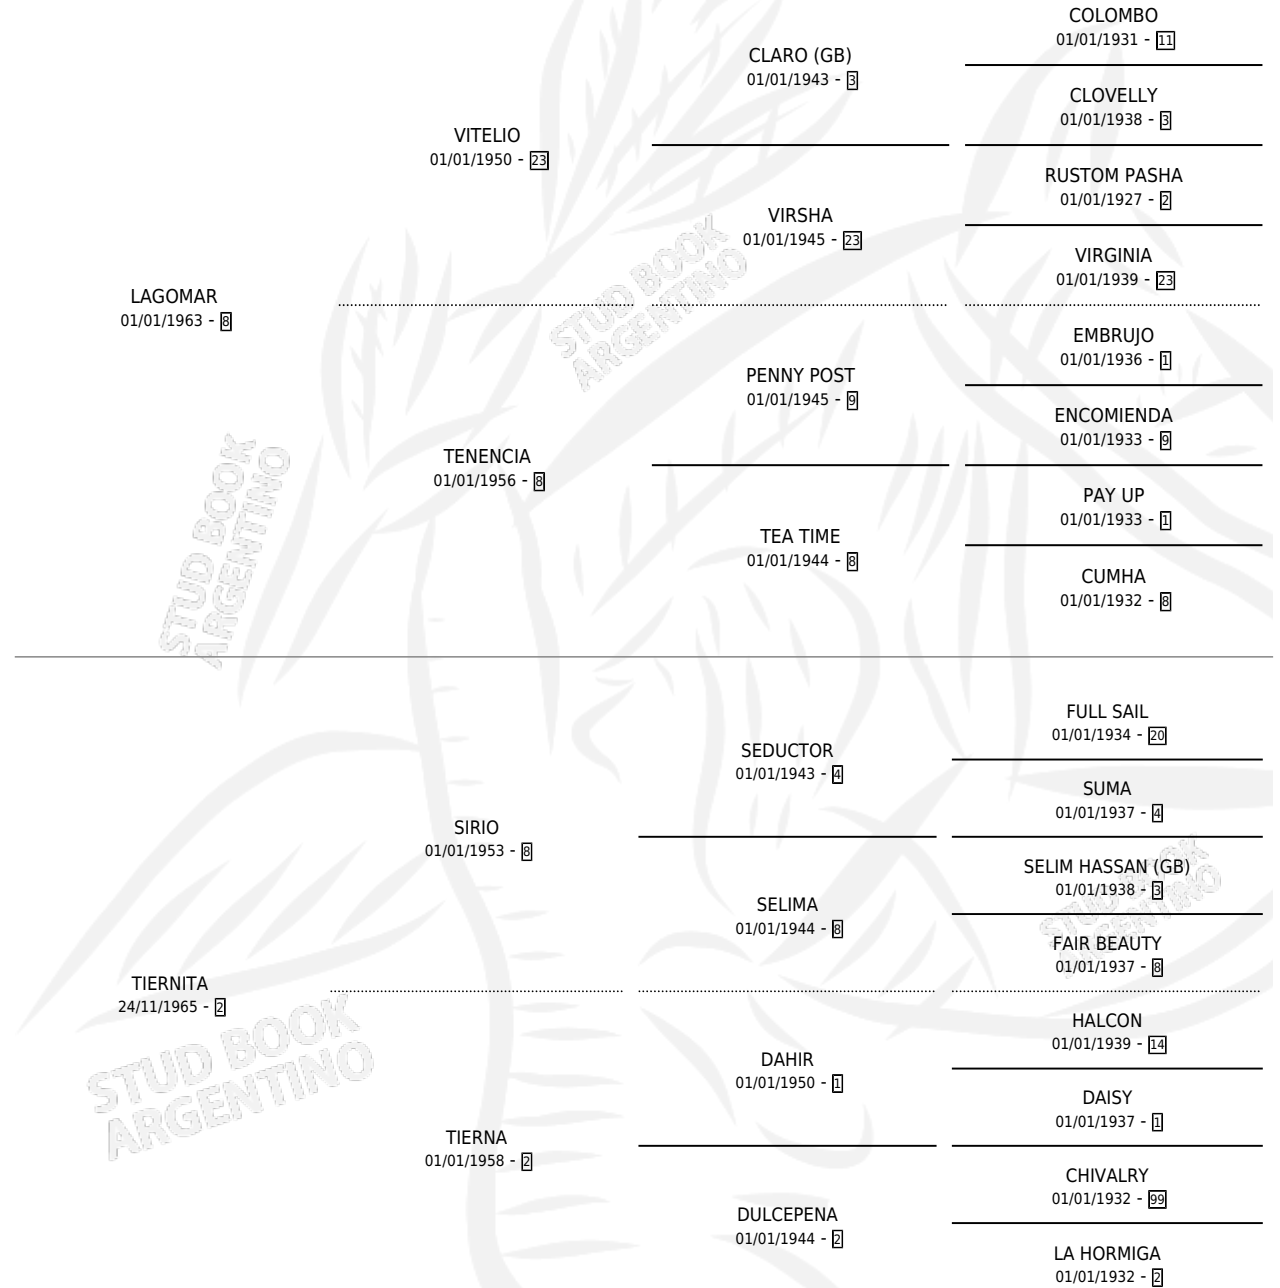

# LA TIERNUCHA

por LAGOMAR y TIERNITA por SIRIO

Argentina · Hembra · Alazan · SP · 17/09/1973  
Familia 2-h · Volumen 28

## ESTADO

TIPIFICACIÓN SANGUÍNEA	X
TIPIFICACIÓN POR ADN	X
PASAPORTE	X
IDENTIFICACIÓN POR MICROCHIP	X
REPRODUCTOR	X

**Lugar de nacimiento:** Campo particular

**Criador:** Sin dato

## PEDIGREE

# LA TIERNUCHA

**Datos oficiales del Stud Book Argentino**

Documento generado el 06/05/2026

[studbook.org.ar](http://studbook.org.ar)